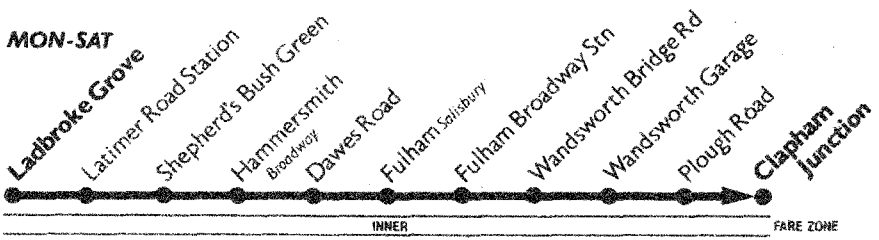

# 295

MON-SAT

Please  
have your  
fare  
ready to

**PAY THE  
DRIVER**

### MONDAYS TO FRIDAYS

Ladbroke Grove Eagle	0650	0708	0723	0735	0747	0759	0811	0823	0835	0847	0858	0910	0924
Latimer Road Station	0655	0714	0732	0744	0756	0808	0820	0832	0844	0856	0907	0919	0933
Shepherd's Bush Green	0705	0720	0738	0750	0802	0814	0826	0838	0850	0902	0913	0926	0940
Hammersmith Broadway <i>Butterwick</i>	0707	0725	0733	0744	0756	0808	0820	0832	0844	0856	0908	0919	0932
Fulham Palace Road <i>Like Road</i>	0711	0729	0737	0748	0800	0812	0824	0836	0848	0900	0912	0923	0939
Fulham Broadway Station	0719	0737	0749	0800	0812	0824	0836	0848	0900	0912	0924	0935	0947
Wandsworth Garage <i>Bridge Road</i>	0736	0715	0725	0734	0746	0758	0809	0821	0833	0845	0857	0909	0921
Clapham Junction <i>Falcon</i>	0711	0720	0730	0742	0754	0806	0818	0830	0842	0854	0906	0918	0930
Clapham Junction <i>Northcote</i>	0712	0721	0731	0743	0755	0807	0819	0831	0843	0855	0907	0919	0931

Ladbroke Grove Eagle	0936	56	16	36	1356	1416	1436	1456	1513	1532	1544	1556
Latimer Road Station	0945	Then	05	25	45	1405	1425	1445	1505	1522	1541	1553
Shepherd's Bush Green	A 0952	at	13	32	52	1412	1432	1452	1512	1529	1548	1600
Hammersmith Broadway <i>Butterwick</i>	0952 0958	these	18	38	58	1418	1438	1458	1518	1535	1557	1609
Fulham Palace Road <i>Like Road</i>	0959 1005	minutes	25	45	05	UNTIL	1425	1445	1505	1525	1542	1604
Fulham Broadway Station	1007 1013	past	33	53	13	1433	1453	1513	1533	1552	1614	1626
Wandsworth Garage <i>Bridge Road</i>	1014 1020	each	40	00	20	1440	1450	1510	1520	1542	1601	1614
Clapham Junction <i>Falcon</i>	1027	hour	47	07	27	1447	1457	1507	1520	1527	1551	1610
Clapham Junction <i>Northcote</i>	1028	48	08	28	1448	1458	1508	1521	1528	1552	1611	1624