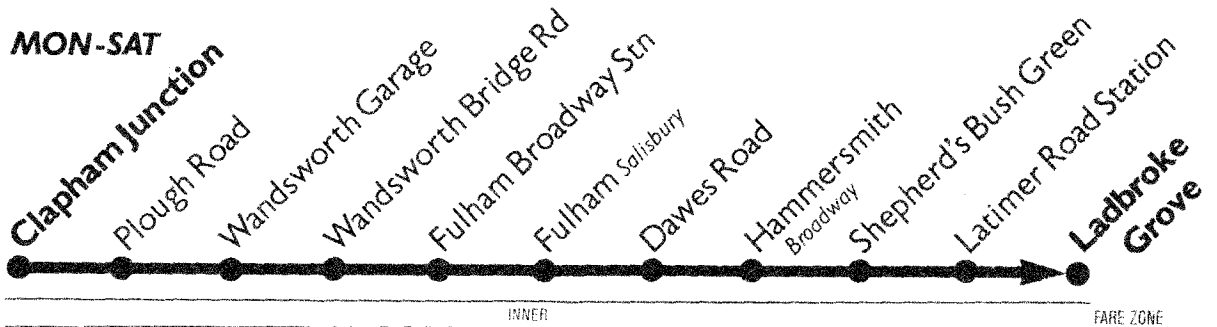

295

MON-SAT

Pay as you enter bus, please have your fare ready.

Mondays to Fridays

Clapham Junction Northcote	0718	0728	0738	0750	0801	0813	0825	0837	0849	0901
Clapham Junction Falcon	0719	0729	0740	0752	0804	0816	0828	0840	0852	0904
Wandsworth Garage Bridgend Road	0614	0630	0642	0653	0703	0711	0721	0726	0736	0748	0751	0803	0815	0827	0839	0851	0903	0915
Fulham Broadway Station	0620	0636	0648	0659	0709	0717	0727	0734	0746	0758	0801	0813	0825	0837	0849	0901	0913	0924
Fulham Palace Road Lillie Road	0627	0642	0654	0705	0715	0723	0733	0740	0752	0804	0815	0827	0839	0851	0903	0912	0921	0931
Hammersmith Bdy. Shepherds Bush Road	0631	0647	0659	0710	0720	0728	0738	0748	0800	0812	0823	0835	0847	0859	0911	0920	0929	0939
Shepherds Bush Green	0637	0653	0705	0716	0726	0734	0744	0754	0806	0818	0829	0841	0853	0905	0917	A	0935	A
Latimer Road Station	0641	0657	0709	0720	0730	0738	0748	0758	0810	0822	0833	0845	0857	0909	0922	0940
Ladbroke Grove Eagle	0645	0701	0713	0724	0734	0742	0754	0804	0816	0828	0839	0851	0903	0915	0929	0947
Clapham Junction Northcote	0917	0937	0947	0957	1017	1027	1037	57	17	37	1437	1457	1517	1529	
Clapham Junction Falcon	0918	0938	0948	0958	1018	1028	1038	Then at these minutes past each hour	58	18	38	1438	1458	1520	1532	
Wandsworth Garage Bridgend Road	0926	0946	0956	1006	1026	1036	1046	UNTIL	06	26	46	1446	1456	1506	1517	1528	1540	
Fulham Broadway Station	0934	0954	1014	1034	1054	UNTIL	14	34	54	1454	1504	1514	1525	1537	1549	
Fulham Palace Road Lillie Road	0941	1001	1021	1041	1101	UNTIL	21	41	01	1501	1511	1521	1533	1545	1557	
Hammersmith Bdy. Shepherds Bush Road	0949	1009	1029	1049	1109	UNTIL	29	49	09	1509	1520	1532	1544	1556	1608	
Shepherds Bush Green	0955	1015	1035	1055	1115	UNTIL	35	55	15	1515	1527	1539	1551	1603	1615	
Latimer Road Station	1000	1020	1040	1100	1120	UNTIL	40	00	20	1520	1532	1544	1556	1608	1620	
Ladbroke Grove Eagle	1007	1027	1047	1107	1127	UNTIL	47	07	27	1527	1539	1551	1603	1615	1627	
Clapham Junction Northcote	1541	1553	1605	1619	1632	1644	1656	1708	1720	1732	1744	1756	1809	1823	1831	1843	1904	1928
Clapham Junction Falcon	1544	1556	1608	1622	1634	1646	1658	1710	1722	1734	1746	1758	1811	1825	1832	1844	1905	1929
Wandsworth Garage Bridgend Road	1552	1604	1616	1630	1642	1654	1706	1718	1730	1742	1754	1806	1819	1833	1840	1852	1913	1937
Fulham Broadway Station	1601	1613	1625	1638	1650	1702	1714	1726	1738	1750	1802	1814	1827	1841	1859	1920	1943
Fulham Palace Road Lillie Road	1609	1621	1633	1645	1657	1709	1721	1733	1745	1757	1809	1821	1834	1848	1906	1927	1950
Hammersmith Bdy. Shepherds Bush Road	1620	1632	1644	1656	1708	1720	1732	1744	1756	1808	1820	1832	1845	1854	1912	1933	1954
Shepherds Bush Green	1627	1639	1651	1703	1715	1727	1739	1751	1803	1815	1827	1839	1852	1901	1919	1939	2000
Latimer Road Station	1632	1644	1656	1708	1720	1732	1744	1756	1808	1820	1832	1843	1856	1905	1923	1942	2003
Ladbroke Grove Eagle	1639	1651	1703	1715	1727	1739	1751	1803	1815	1827	1839	1848	1901	1910	1928	1946	2007
Clapham Junction Northcote	1949	09 29 49	2309	2323	2343
Clapham Junction Falcon	1950	Then at these minutes past each hour	10 30 50	2310	2324	2344
Wandsworth Garage Bridgend Road	1956	16 36 56	2316	2329	2349
Fulham Broadway Station	2002	22 42 02	2322
Fulham Palace Road Lillie Road	2009	29 49 09	UNTIL	2329
Hammersmith Bdy. Shepherds Bush Road	2013	33 53 13	2333
Shepherds Bush Green	2019	39 59 19	2339
Latimer Road Station	2022	42 02 22	2342
Ladbroke Grove Eagle	2026	46 06 26	2346