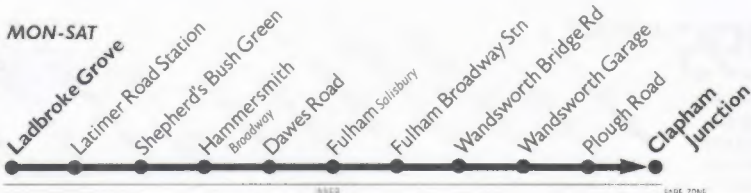

295

MON-SAT

Pay as you enter bus, please have your fare ready

Mondays to Fridays

Ladbroke Grove Eagle	0659	0707	0717	0727	0737	0749	0801	0813	0825	0837	0849	0901	0918	0926	0935	0947	0959	1017		
Latimer Road Station	0704	0712	0722	0732	0744	0756	0808	0820	0832	0844	0856	0908	0925	0933	0942	0954	1006	1024		
Shepherds Bush Green	0710	0718	0728	0740	0752	0804	0816	0828	0840	0852	0904	0916	0933	0941	0950	1002	1014	1032		
Hammersmith Bdy, Butterwick	0715	0723	0733	0745	0757	0809	0821	0833	0845	0857	0909	0921	0938	0946	0956	1008	1020	1038		
Fulham Palace Road Lille Road	0720	0728	0738	0750	0802	0814	0826	0838	0850	0902	0914	0926	0944	0952	1002	1014	1026	1044		
Fulham Broadway Station	0727	0735	0747	0759	0811	0823	0835	0847	0859	0911	0923	0935	0953	1001	1011	1023	1035	1053		
Wandsworth Garage Bridgend Road	0733	0744	0756	0808	0820	0832	0844	0856	0908	0920	0932	0943	1001	1009	1019	1031	1043	1101		
Clapham Junction Falcon	0737	0752	0804	0816	0828	0840	0852	0904	0916	0928	0940	0947	1005	1013	1023	1035	1047	1105		
Clapham Junction Battersea Rise	0739	0754	0806	0818	0830	0842	0854	0906	0918	0930	0942	0949	1007	1015	1025	1037	1049	1107		
Ladbroke Grove Eagle	1037				57	17	37		1437	1455	1513	1532	1546	1600	1612	1624	1636	1648	1700	1712
Latimer Road Station	1044		Then	04	24	44		1444	1502	1520	1539	1553	1607	1619	1631	1643	1655	1707	1719	
Shepherds Bush Green	1052		at	12	32	52		1452	1510	1528	1547	1601	1615	1627	1639	1651	1703	1715	1727	
Hammersmith Bdy, Butterwick	1058		these	18	38	58		1458	1516	1534	1554	1608	1622	1634	1646	1658	1710	1722	1734	
Fulham Palace Road Lille Road	1104		minutes	24	44	04	UNTIL	1504	1522	1540	1600	1614	1628	1640	1652	1704	1716	1728	1740	
Fulham Broadway Station	1113		past	33	53	13		1513	1531	1549	1609	1623	1637	1649	1701	1713	1725	1737	1749	
Wandsworth Garage Bridgend Road	1121		each	41	01	21		1521	1541	1559	1619	1633	1647	1659	1711	1723	1735	1747	1759	
Clapham Junction Falcon	1125		hour	45	05	25		1525	1546	1604	1624	1638	1652	1704	1716	1728	1740	1752	1804	
Clapham Junction Battersea Rise	1127			47	07	27		1527	1549	1607	1627	1641	1655	1707	1719	1731	1743	1755	1807	
Ladbroke Grove Eagle	1724	1736	1750	1804	1810	1822	1834	1846	1900	1916			36	56	16		2256	2316	2336	2356
Latimer Road Station	1731	1743	1757	1811	1817	1829	1840	1852	1906	1921	Then	41	01	21		2301	2321	2341	0001	
Shepherds Bush Green	1739	1751	1805	1819	1825	1837	1847	1859	1913	1927	at	47	07	27		2307	2327	2347	0007	
Hammersmith Bdy, Butterwick	1746	1758	1812	1826	1832	1844	1854	1904	1918	1932	these	52	12	32		2312	2332	2352	0012	
Fulham Palace Road Lille Road	1752	1804	1818	1832	1837	1849	1857	1909	1923	1937	mins.	57	17	37	UNTIL	2317	2337	2357	0017	
Fulham Broadway Station	1801	1813	1827	1841	1846	1858	1906	1918	1932	1944	past	04	24	44		2324	2344	0004	0024	
Wandsworth Garage Bridgend Road	1811	1823	1837	1849	1854	1906	1914	1924	1938	1950	each	10	30	50		2330	2350	0010	0030	
Clapham Junction Falcon	1816	1828	1842	1853		1910	1918	1928	1942	1954	hour	14	34	54		2334	....	....	....	
Clapham Junction Battersea Rise	1819	1831	1845	1855		1912	1920	1930	1944	1956		16	36	56		2336	....	....	....	

Saturdays