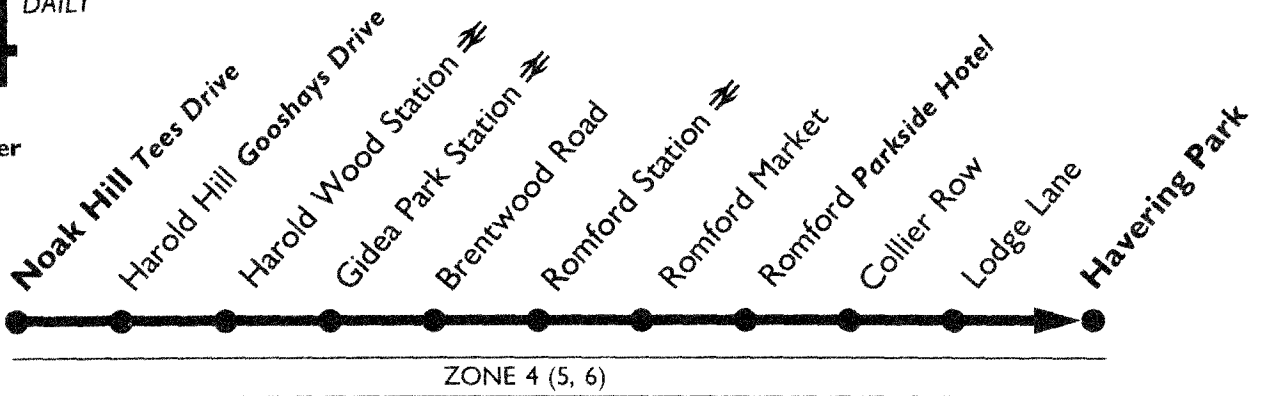

Starting
4th December
1993

Mondays to Fridays

| | | | | | | | | | | | | | | | | |
|-----------------------------|------|------|------|------|------|------|------|------|------|------|------|------|------|------|------|-------|
| Noak Hill Tees Drive | 0625 | 0641 | 0656 | 0708 | 0721 | 0733 | 0746 | 0759 | 0814 | 0829 | 0841 | 0854 | 0907 | 0917 | 0932 | 0948 |
| Harold Hill Gooshays Drive | 0628 | 0644 | 0659 | 0711 | 0724 | 0736 | 0749 | 0804 | 0819 | 0834 | 0846 | 0859 | 0910 | 0920 | 0935 | 0951 |
| Harold Wood Station | 0634 | 0650 | 0705 | 0717 | 0730 | 0743 | 0756 | 0811 | 0826 | 0841 | 0853 | 0906 | 0917 | 0927 | 0941 | 0957 |
| Ardleigh Green Spencer Arms | 0639 | 0655 | 0710 | 0723 | 0738 | 0753 | 0806 | 0821 | 0836 | 0851 | 0903 | 0916 | 0927 | 0937 | 0947 | 1003 |
| Gidea Park Station | 0623 | 0643 | 0659 | 0714 | 0727 | 0742 | 0757 | 0810 | 0825 | 0840 | 0855 | 0907 | 0920 | 0931 | 0941 | 0951 |
| Romford Station | 0629 | 0649 | 0705 | 0720 | 0733 | 0748 | 0803 | 0818 | 0833 | 0848 | 0903 | 0915 | 0927 | 0938 | 0948 | 0958 |
| Romford Market | 0632 | 0652 | 0708 | 0723 | 0736 | 0751 | 0806 | 0821 | 0836 | 0851 | 0906 | 0918 | 0930 | 0941 | 0951 | 1001 |
| Romford Parkside Hotel | 0635 | 0655 | 0711 | 0724 | 0726 | 0740 | 0755 | 0810 | 0825 | 0840 | 0855 | 0910 | 0922 | 0934 | 0945 | 0954a |
| Collier Row White Hart Lane | 0642 | 0702 | 0718 | 0731 | 0733 | 0748 | 0803 | 0818 | 0833 | 0848 | 0903 | 0918 | 0930 | 0942 | 0953 | 1013 |
| Havering Park Firbank Road | 0645 | 0705 | 0721 | 0734 | 0736 | 0751 | 0806 | 0821 | 0836 | 0851 | 0906 | 0921 | 0933 | 0945 | 0957 | 1017 |