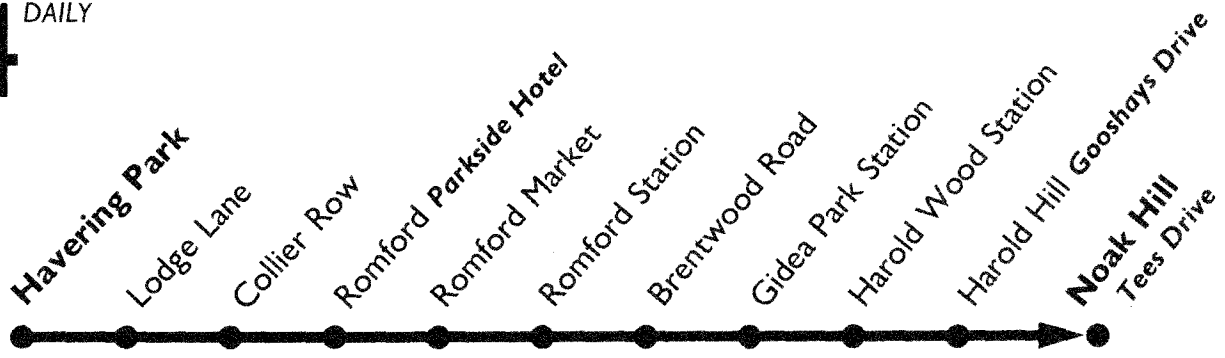

Starting
9th May
1992

ZONE 4 (5, 6)

Mondays to Fridays

Havering Park Firbank Road	0650	0712	0726	0739	0752	0804	0816	0829	0842	0857	0913	
Collier Row White Hart Lane	0656	0721	0735	0748	0801	0813	0825	0838	0851	0906	0922	
Romford North Street Bus Garage	A	A	A	A	A	A	A	0704	A	0730	0744	0757	0810	0822	0834	0847	0900	0915	0931	
Romford Market	0548	0606	0608	0624	0637	0650	0707	0720	0733	0747	0800	0813	0825	0837	0850	0903	0918	0934
Romford Station	⇌	0551	0609	0611	0627	0640	0653	0710	0723	0736	0751	0804	0817	0829	0841	0854	0907	0922	0938
Gidea Park Station	⇌	0557	0615	0617	0633	0646	0659	0716	0729	0744	0759	0813	0826	0838	0850	0903	0915	0930	0945
Ardleigh Green Spencer Arms	0601	0621	0637	0650	0703	0720	0733	0748	0803	0819	0832	0844	0856	0907	0919	0934	0949
Harold Wood Station	⇌	0606	0626	0642	0655	0708	0725	0738	0754	0809	0825	0838	0850	0902	0913	0925	0940	0955
Harold Hill Gooshays Drive	0611	0631	0647	0700	0713	0730	0744	0800	0815	0831	0844	0856	0908	0919	0931	0946	1001
Noak Hill Tees Drive	0614	0634	0650	0703	0716	0733	0747	0803	0818	0834	0847	0859	0911	0922	0934	0949	1004
Havering Park Firbank Road	0933	0954	1004	1014	34	54	14	1434	1457	1517	1533	1543	1559	1613	1630	1645	1657
Collier Row White Hart Lane	0939	0959	1009	1019	39	59	19	1439	1502	1522	1540	1550	1605	1619	1634	1649	1701
Romford North Street Bus Garage	0947	1007	1017	1027	Then at these mins. past each hour	47	07	27	1447	A	1510	1530	1548	1558	1613	1627	1642	1657	1709
Romford Market	0950	1010	1030	50	10	30	1450	1508	1513	1533	1551	1601	1616	1630	1645	1700	1712
Romford Station	⇌	0954	1014	1034	54	14	34	1454	1512	1517	1537	1555	1605	1620	1634	1649	1704	1716
Gidea Park Station	⇌	1001	1021	1041	01	21	41	1501	1519	1526	1546	1604	1614	1629	1643	1658	1713	1725
Ardleigh Green Spencer Arms	1005	1025	1045	05	25	45	1505	1523	1530	1550	1608	1618	1633	1648	1703	1718	1730
Harold Wood Station	⇌	1011	1031	1051	11	31	51	1511	1529	1536	1556	1614	1624	1639	1654	1709	1724	1736
Harold Hill Gooshays Drive	1017	1037	1057	17	37	57	1517	1535	1542	1602	1620	1630	1645	1700	1715	1730	1742
Noak Hill Tees Drive	1020	1040	1100	20	40	00	1520	1538	1545	1605	1623	1633	1648	1703	1718	1733	1745
Havering Park Firbank Road	1709	1721	1733	1745	1800	1818	1828	1840	1900	1908	1917	1932	02	32	2232	2304
Collier Row White Hart Lane	1713	1725	1737	1749	1804	1822	1832	1843	1903	1911	1920	1935	05	35	2235	2307
Romford North Street Bus Garage	1721	1733	1745	1757	1812	1830	1840	1851	1911	1919	1928	1943	13	43	Then at these mins. past each hour	2243	2315
Romford Market	1724	1736	1748	1800	1815	1833	1854	1914	1946	16	46	2246	2318
Romford Station	⇌	1728	1740	1752	1804	1819	1837	1857	1917	1949	19	49	2249	2321
Gidea Park Station	⇌	1737	1749	1801	1813	1828	1844	1904	1924	1955	25	55	Until	2255	2327
Ardleigh Green Spencer Arms	1742	1754	1806	1818	1833	1848	1908	1928	1959	29	59	2259	2331
Harold Wood Station	⇌	1748	1800	1812	1824	1839	1854	1914	1934	2004	34	04	2304	2336
Harold Hill Gooshays Drive	1754	1806	1818	1830	1845	1900	1920	1939	2009	39	09	2309	2341
Noak Hill Tees Drive	1757	1809	1821	1833	1848	1903	1923	1942	2012	42	12	2312	2344