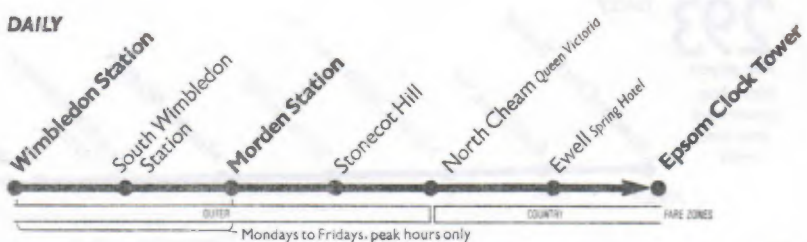

Pay as you enter bus, please have your fare ready.

Mondays to Fridays

	G	G	G	G	G	0755	0817	0840	0907	0933									
Wimbledon Stn. St. Georges Rd						0802	0824	0847	0914	0940									
South Wimbledon Station	0635	0651	0711	0730	0744	0806	0830	0853	0918	0944	1008	1032	1056	1120	1144	1208	1232	1256	
Morden Station	0640	0656	0716	0735	0749	0811	0835	0858	0923	0949	1013	1037	1101	1125	1149	1213	1237	1301	
Sutton Common Road Woodstock	0646	0702	0722	0743	0757	0819	0843	0906	0931	0955	1019	1043	1107	1131	1155	1219	1243	1307	
North Cheam Queen Victoria	0654	0710	0730	0752	0806	0828	0852	0915	0940	1004	1028	1052	1116	1140	1204	1228	1252	1316	
Ewell Spring Hotel	0701	0717	0737	0801	0815	0837	0901	0924	0948	1012	1036	1100	1124	1148	1212	1236	1300	1324	
Epsom Clock Tower																			

Wimbledon Stn. St. Georges Rd											1636	1700	1724	1748					1812
South Wimbledon Station											1644	1708	1732	1756					1820
Morden Station	1320	1344	1408	1432	1456	1520	1542	1603	1627	1650	1714	1738	1802	1826	1826	1911	2014	2116	
Sutton Common Road Woodstock	1325	1349	1413	1437	1501	1525	1547	1609	1633	1656	1720	1744	1808	1832		G	1917	2019	2121
North Cheam Queen Victoria	1331	1355	1419	1443	1507	1531	1553	1617	1641	1704	1728	1752	1816	1840			1923	2025	2127
Ewell Spring Hotel	1340	1404	1428	1452	1516	1540	1602	1626	1650	1713	1737	1801	1825	1849			1931	2033	2135
Epsom Clock Tower	1348	1412	1436	1500	1524	1548	1610	1634	1658	1721	1745	1809	1833	1856			1938	2040	2142

Morden Station	2218	2320																	
Sutton Common Road Woodstock	2223	2325																	
North Cheam Queen Victoria	2229	2331																	
Ewell Spring Hotel	2237	2339																	
Epsom Clock Tower	2244	2346																	

Saturdays

	G	G	G	G	G	G	G	G	G	G	G	G	G	G	G	G	G	G	G
Morden Station	0635	0745	0820	0851	0922	0946	1008	1032	1056	1120	1144	1208	1232	1256	1320	1344	1408	1432	
Sutton Common Road Woodstock	0640	0750	0825	0856	0927	0951	1013	1037	1101	1125	1149	1213	1237	1301	1325	1349	1413	1437	
North Cheam Queen Victoria	0646	0756	0831	0902	0933	0957	1019	1043	1107	1131	1155	1219	1243	1307	1331	1355	1419	1443	
Ewell Spring Hotel	0654	0804	0839	0910	0941	1005	1028	1052	1116	1140	1204	1228	1252	1316	1340	1404	1428	1452	
Epsom Clock Tower	0701	0811	0846	0917	0948	1012	1036	1100	1124	1148	1212	1236	1300	1324	1348	1412	1436	1500	

Morden Station	1456	1520	1544	1608	1632	1656	1720	1809	1911	2013	2115	2217	2319						
Sutton Common Road Woodstock	1501	1525	1549	1613	1637	1701	1725	1814	1916	2018	2120	2222	2324						
North Cheam Queen Victoria	1507	1531	1555	1619	1643	1707	1731	1820	1922	2024	2126	2228	2330						
Ewell Spring Hotel	1516	1540	1604	1628	1652	1716	1740	1828	1930	2032	2134	2236	2338						
Epsom Clock Tower	1524	1548	1612	1636	1700	1724	1748	1835	1937	2039	2141	2243	2345						

Sundays (and National Public Holidays)