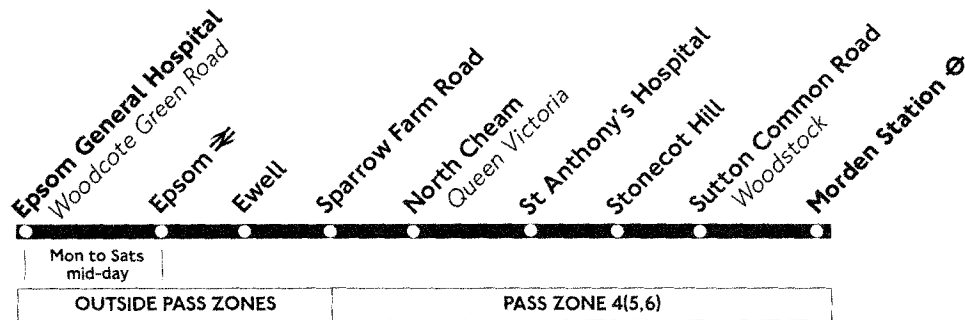

Operated by London General (020 8646 1747)
on behalf of London Buses
and Surrey County Council

i London Travel Information
020 7222 1234 24 hours

293

Daily

Epsom - North Cheam - Morden

Mondays to Fridays

Epsom General Hosp. Woodcote Grn Rd	---	---	---	---	---	---	---	---	1018	1048	<i>Then</i>	18	48	1348	1418	1458	---	
Epsom Clock Tower ⚡	0620	0650	0720	0755	0835	0853	0923	0953	1023	1053	<i>every</i>	23	53	1353	1423	1503	1543	
Ewell Green Man	0627	0657	0727	0802	0842	0900	0930	1000	1030	1100	<i>30 minutes,</i>	30	00	<i>until</i>	1400	1430	1510	1550
North Cheam Queen Victoria	0635	0705	0735	0810	0850	0908	0938	1008	1038	1108	<i>at these</i>	38	08	1408	1438	1518	1558	
Sutton Common Road Woodstock	0642	0712	0742	0817	0857	0915	0945	1015	1045	1115	<i>minutes past</i>	45	15	1415	1445	1525	1605	
Morden Station ⓪	0650	0720	0750	0825	0905	0923	0953	1023	1053	1123	<i>the hour</i>	53	23	1423	1453	1533	1613	
Epsom Clock Tower ⚡	1623	1653	1723	1753	1845	1945	2045	2145	2245									
Ewell Green Man	1630	1700	1730	1800	1851	1951	2051	2151	2251									
North Cheam Queen Victoria	1638	1708	1738	1808	1856	1956	2056	2156	2256									
Sutton Common Road Woodstock	1645	1715	1745	1815	1901	2001	2101	2201	2301									
Morden Station ⓪	1653	1723	1753	1823	1905	2005	2105	2205	2305									

Saturdays

Epsom General Hosp. Woodcote Grn Rd	---	---	0818	0848	<i>Then</i>					18	48	1718	---	---	---	---	---
Epsom Clock Tower ⚡	0723	0753	0823	0853	<i>every</i>	23	53			1723	1753	1845	1945	2045	2145	2245	
Ewell Green Man	0730	0800	0830	0900	<i>30 minutes,</i>	30	00	<i>until</i>	1730	1800	1851	1951	2051	2151	2251		
North Cheam Queen Victoria	0738	0808	0838	0908	<i>at these</i>	38	08		1738	1808	1856	1956	2056	2156	2256		
Sutton Common Road Woodstock	0745	0815	0845	0915	<i>minutes past</i>	45	15		1745	1815	1901	2001	2101	2201	2301		
Morden Station ⓪	0753	0823	0853	0923	<i>the hour</i>	53	23		1753	1823	1905	2005	2105	2205	2305		