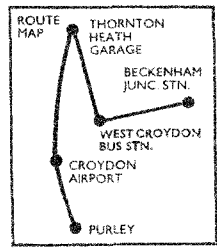

Pay as you enter bus, please have your fare ready.

Mondays to Fridays
except evenings

Mondays to Fridays

Beckenham Junction Stn.	G	G	G	G	G	G	G	G	G	0717	0727	0740	0754	0808	0824	0840	0855	0902
Elmers End Green	0839	0556	0613	0618	0633	0649	0702	0713	0723	0725	0736	0749	0804	0819	0835	0851	0906	0911
Addiscombe Black Horse	0546	0603	0620	0625	0640	0656	0709	0720	0730	0733	0745	0758	0814	0829	0845	0901	0915	G
West Croydon Bus Station	0554	0611	0628	0633	0648	0704	0717	0729	0741	0745	0757	0814	0830	0845	0901	0913	0927
Thornton Heath Garage	0600	0617	0634	0639	0654	0710	0723	0737	0753	0806	0823	0839	0854	0909	0921	0935
Purley Way Stafford Road	0612	0629	0646	0651	0706	0722	0736	0752	0808	0821	0838	0854	0909	0924	0947
Croydon Airport	0615	0632	0649	0654	0709	0725	0739	0755	0811	0824	0841	0857	0912	0927	0950
Purley Cross Roads	0654	0714	0730	0745	0801	0817	0830	0847	0903	0918	0933	0956
Purley Stn. Whytecliffe Road	0655	0715	0731	0746	0802	0818	0831	0848	0904	0919	0934	0957
Beckenham Junction Stn.	0921	0932	0943	03	23	43	1443	G	1503	1523	G	1543	1557	1612	1627	1642
Elmers End Green	0930	0941	0952	Then	12	32	52	1452	1504	1512	1532	1542	1552	1606	1621	1636	1651
Addiscombe Black Horse	0937	G	0959	at	19	39	59	1459	1511	1519	1539	1549	1559	1614	1629	1644	1659
West Croydon Bus Station	0946	1008	these	28	48	08	1508	1520	1528	1548	1558	1608	1623	1638	1653	1708
Thornton Heath Garage	0954	1016	past	36	56	16	UNTIL	1516	1528	1536	1556	1616	1631	1646	1701	1716
Purley Way Stafford Road	1006	1028	each	48	08	28	1528	1540	1548	1608	1628	1643	1658	1713	1728
Croydon Airport	1009	1031	hour	51	11	31	1531	1543	1551	1611	1631	1646	1701	1716	1731
Purley Cross Roads	1015	1037	57	17	37	1537	1549	1600	1620	1640	1655	1710	1725	1740
Purley Stn. Whytecliffe Road	1016	1038	58	18	38	1538	1550	1601	1621	1641	1656	1711	1726	1741
Beckenham Junction Stn.	1657	1712	1727	1742	1757	1812	1828	1855	1905	1920	1945	2010	2035	2100	2125	2150	2215	2240
Elmers End Green	1706	1721	1736	1751	1806	1821	1837	1903	1913	1928	1953	2018	2043	2108	2133	2158	2223	2248
Addiscombe Black Horse	1714	1729	1744	1806	1814	1839	1844	1910	G	1926	2000	2025	2050	2115	2140	2205	2230	2255
West Croydon Bus Station	1723	1738	1753	1808	1823	1838	1852	1918	1943	2008	2033	2058	2123	2148	2213	2238	2303
Thornton Heath Garage	1731	1746	1801	1816	1831	1858	1924	1949	2014	2039	2104	2129	2154	2219	2244	2309
Purley Way Stafford Road	1743	1758	1813	1828	1843	1910	1936	2001	2026	2051	2116	2141	2206	2231	2256	2321
Croydon Airport	1746	1801	1816	1831	1846	1913	1939	2004	2029	2054	2119	2144	2209	2234	2259	2324
Purley Cross Roads	1755	1810	1825	1840
Purley Stn. Whytecliffe Road	1756	1811	1826	1841
Beckenham Junction Stn.	2305
Elmers End Green	2313
Addiscombe Black Horse	2320
West Croydon Bus Station	2328
Thornton Heath Garage	2334
Purley Way Stafford Road
Croydon Airport
Purley Cross Roads
Purley Stn. Whytecliffe Road