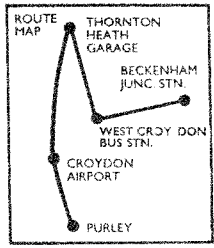

Pay as you enter bus, please have your fare ready.

Mondays to Fridays
except evenings

Mondays to Fridays

Purley Stn. Whytecliffe Road	0706	0724	0736	0751	0807	0823	0836	0853	0915	0926	0940	1002					
Purley Cross Roads	0708	0726	0739	0754	0810	0826	0839	0856	0918	0929	0942	1004					
Croydon Airport	0623	0643	0701	0713	0732	0746	0801	0817	0833	0846	0903	0925	0936	0948	1010		
Purley Way Stafford Road	0625	0645	0703	0715	0735	0749	0804	0820	0836	0849	0906	0928	0938	0950	1012		
Thornton Heath Garage	0638	0658	0716	0728	0750	0804	0819	0835	0851	0904	0921	0929	0943	0951	1003	1025	
West Croydon Bus Station	0646	0706	0724	0737	0749	0759	0814	0829	0845	0901	0913	0930	0938	0952	0959	1011	1033
Addiscombe Black Horse	0653	G 0713	0731	0745	0757	0808	0823	0838	0854	0909	0921	0938	0946	1000	1007	1019	1041
Elmers End Green	0700	0715	0721	0740	0754	0806	0817	0832	0847	0903	0918	0930	0947	A 1008	A 1027	1049	
Beckenham Junction Stn.	0707	0722	0729	0749	0803	0816	0827	0842	0857	0912	0927	0938	0955	1016	1035	1057	

Purley Stn. Whytecliffe Road	1023	43	03	23	1443	1503	1523	1543	1559	1616	1631	1646	1701	1716			
Purley Cross Roads	1025	Then	45	05	25	1445	1505	1525	1545	1601	1619	1634	1649	1704	1719		
Croydon Airport	1031	at	51	11	31	1451	1511	1531	1551	1607	1625	1640	1655	1710	1725		
Purley Way Stafford Road	1033	these	53	13	33	1453	1513	1533	1553	1610	1628	1643	1658	1713	1728		
Thornton Heath Garage	1046	minutes	06	26	46	UNTIL	1505	1526	1546	1607	1625	1643	1658	1713	1728	1743	
West Croydon Bus Station	1054	past	14	34	54	1514	1534	1554	1604	1616	1634	1652	1707	1722	1737	1752	
Addiscombe Black Horse	1102	each	22	42	02	1522	G 1542	1604	1617	1629	1647	1705	1720	1735	1750	1805	
Elmers End Green	1110	hour	30	50	10	1530	1544	1550	1613	1626	1638	1656	1714	1729	1744	1759	1814
Beckenham Junction Stn.	1118		38	58	18	1538	1552	1558	1621	1634	1646	1704	1722	1737	1752	1807	1822

Purley Stn. Whytecliffe Road	1731	1746	1801	1816	1833	1852	1900	1921	1946	2011	2036	2101	2126	2151	2216	2241	2306	
Purley Cross Roads	1734	1749	1804	1819	1836	1855	1903	1924	1949	2014	2039	2104	2129	2154	2229	2254	2319	
Croydon Airport	1740	1755	1810	1825	1841	1855	1900	1921	1946	2011	2036	2101	2126	2151	2216	2241	2306	
Purley Way Stafford Road	1743	1758	1813	1828	1843	1857	1902	1923	1948	2013	2038	2103	2128	2153	2218	2243	2308	
Thornton Heath Garage	1758	1813	1828	1843	1856	1910	1915	1936	2001	2026	2051	2116	2141	2206	2231	2256	2321	
West Croydon Bus Station	1807	1822	1837	1848	1851	1904	1918	1923	1944	2009	2034	2059	2124	2149	2214	2239	2304	2329
Addiscombe Black Horse	1820	1835	1845	1856	1859	1912	1925	1930	1951	2016	2041	2106	2131	2156	2221	2246	2311	2336
Elmers End Green	1829	A 1853	A 1907	A 1932	A 1958	2023	2048	2113	2138	2203	2228	2253	A 2307	A 2332	A 2357	A 2412	A 2437	
Beckenham Junction Stn.	1837	1900	1914	1939	2005	2030	2055	2120	2145	2210	2235	2300	2315	2340	2405	2430	2495	

Saturdays