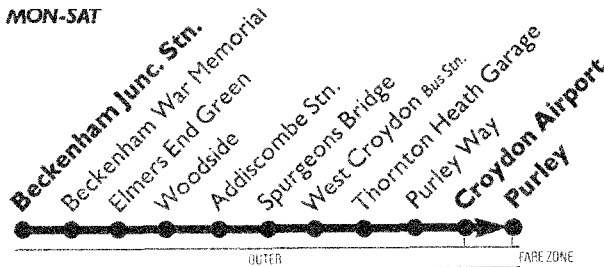

Pay as you enter bus, please have your fare ready.

Mondays to Fridays
except evenings

Mondays to Fridays

Beckenham Junction Stn.	G	G	G	G	G	G	G	G	G	0717	0727	0740	0754	0808	0824	0840	0855	0902
Elmers End Green	0839	0556	0613	0618	0633	0649	0702	0713	0723	0725	0736	0749	0804	0819	0835	0851	0906	0911
Addiscombe Black Horse	0546	0603	0620	0625	0640	0656	0709	0720	0730	0733	0745	0758	0814	0829	0845	0901	0915	G
West Croydon Bus Station	0554	0611	0628	0633	0648	0704	0717	0729	0741	0745	0757	0814	0830	0845	0901	0913	0927
Thornton Heath Garage	0600	0617	0634	0639	0654	0710	0723	0737	0753	0806	0823	0839	0854	0909	0921	0935
Purley Way Stafford Road	0612	0629	0646	0651	0706	0722	0736	0752	0808	0821	0838	0854	0909	0924	0947
Croydon Airport	0615	0632	0649	0654	0709	0725	0739	0755	0811	0824	0841	0857	0912	0927	0950
Purley Cross Roads	0654	0714	0730	0745	0801	0817	0830	0847	0903	0918	0933	0956
Purley Stn. Whytecliffe Road	0655	0715	0731	0746	0802	0818	0831	0848	0904	0919	0934	0957
Beckenham Junction Stn.	0921	0932	0943	03	23	43	1443	G	1503	1523	G	1543	1557	1612	1627	1642
Elmers End Green	0930	0941	0952	Then	12	32	52	1452	1504	1512	1532	1542	1552	1606	1621	1636	1651
Addiscombe Black Horse	0937	G	0959	at	19	39	59	1459	1511	1519	1539	1549	1559	1614	1629	1644	1659
West Croydon Bus Station	0946	1008	these	28	48	08	1508	1520	1528	1548	1558	1608	1623	1638	1653	1708
Thornton Heath Garage	0954	1016	past	36	56	16	UNTIL	1516	1528	1536	1556	1616	1631	1646	1701	1716
Purley Way Stafford Road	1006	1028	each	48	08	28	1528	1540	1548	1608	1628	1643	1658	1713	1728
Croydon Airport	1009	1031	hour	51	11	31	1531	1543	1551	1611	1631	1646	1701	1716	1731
Purley Cross Roads	1015	1037	57	17	37	1537	1549	1600	1620	1640	1655	1710	1725	1740
Purley Stn. Whytecliffe Road	1016	1038	58	18	38	1538	1550	1601	1621	1641	1656	1711	1726	1741
Beckenham Junction Stn.	1657	1712	1727	1742	1757	1812	1828	1855	1905	1920	1945	2010	2035	2100	2125	2150	2215	2240
Elmers End Green	1706	1721	1736	1751	1806	1821	1837	1903	1913	1928	1953	2018	2043	2108	2133	2158	2223	2248
Addiscombe Black Horse	1714	1729	1744	1806	1814	1839	1844	1910	G	1926	2000	2025	2050	2115	2140	2205	2230	2255
West Croydon Bus Station	1723	1738	1753	1808	1823	1838	1852	1918	1943	2008	2033	2058	2123	2148	2213	2238	2303
Thornton Heath Garage	1731	1746	1801	1816	1831	1858	1924	1949	2014	2039	2104	2129	2154	2219	2244	2309
Purley Way Stafford Road	1743	1758	1813	1828	1843	1910	1936	2001	2026	2051	2116	2141	2206	2231	2256	2321
Croydon Airport	1746	1801	1816	1831	1846	1913	1939	2004	2029	2054	2119	2144	2209	2234	2259	2324
Purley Cross Roads	1755	1810	1825	1840
Purley Stn. Whytecliffe Road	1756	1811	1826	1841
Beckenham Junction Stn.	2305
Elmers End Green	2313
Addiscombe Black Horse	2320
West Croydon Bus Station	2328
Thornton Heath Garage	2334
Purley Way Stafford Road
Croydon Airport
Purley Cross Roads
Purley Stn. Whytecliffe Road