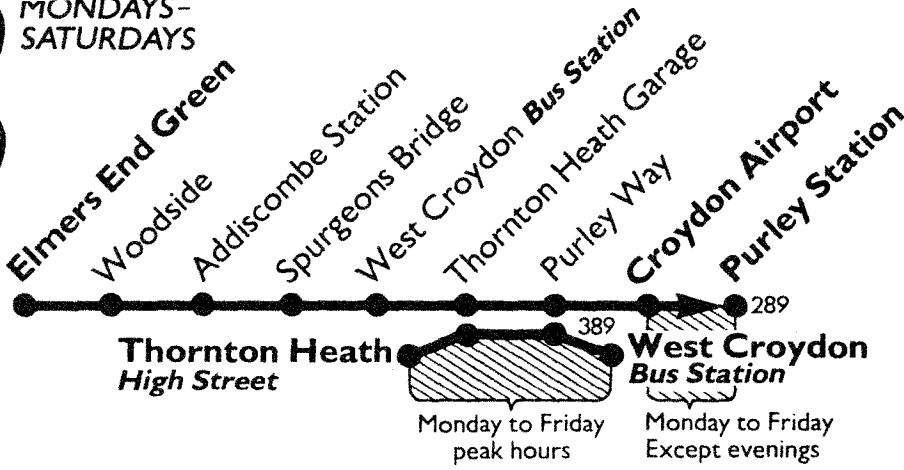

289 MONDAYS-SATURDAYS
389 MONDAYS-FRIDAYS PEAK HOUR

ZONE 4/5

Mondays to Fridays

Elmers End Green	0545	0601	0625	0645	0700	0715	0730	0745	0800	0815	0830	0845	0900	0915	0935
Thornton Heath Thornton Road	0552	0608	0632	0652	0709	0713	0724	0740	0747	0755	0810	0822	0825	0840	0858
Purley Way Sainsburys	0558	0614	0638	0659	0718	0720	0733	0749	0755	0804	0819	0830	0836	0851	0909
Purley Way Waddon Road	0600	0616	0640	0701	0720	0722	0735	0751	0757	0806	0821	0832	0838	0853	0911
West Croydon Bus Station	0602	0618	0642	0703	0724	0728	0739	0755	0803	0810	0825	0837	0842	0857	0915
Purley Way Stafford Road	0604	0620	0644	0705	0726	0741	0757	0804	0812	0827	0834	0844	0859	0917	0929
Croydon Airport			0648	0709	0730	0747	0803	0818	0833	0840	0850	0905	0921	0933	0948
Purley Cross Roads			0649	0710	0731	0748	0804	0819	0834	0841	0851	0906	0922	0934	0949
Purley Station Whytecliffe Road															
Elmers End Green	0938			58	18	38	1438	1458	1518	1538	1555	1608	1624	1639	1654
Addiscombe Black Horse	0945			05	25	45	1445	1505	1525	1545	1602	1619	1635	1650	1705
West Croydon Bus Station	0955	Then at these minutes	15	35	55	1455	1515	1535	1555	1612	1629	1645	1700	1715	1730
West Croydon Bus Station	0958	past each hour	18	38	58	1458	1518	1538	1558	1615	1632	1648	1703	1718	1733
Thornton Heath Thornton Road	1007		27	47	07	1507	1527	1547	1608	1625	1642	1658	1713	1728	1743
Purley Way Sainsburys	1016		36	56	16	1516	1536	1556	1619	1636	1653	1709	1724	1739	1754
Purley Way Waddon Road	1018		38	58	18	1518	1538	1558	1621	1638	1655	1711	1726	1741	1756
Purley Way Stafford Road	1022		42	02	22	1522	1542	1602	1625	1642	1659	1715	1730	1745	1800
Croydon Airport	1024		44	04	24	1524	1544	1604	1627	1644	1701	1717	1732	1747	1802
Purley Cross Roads	1028		48	08	28	1528	1548	1610	1633	1650	1707	1723	1738	1753	1806
Purley Station Whytecliffe Road	1029		49	09	29	1529	1549	1611	1634	1651	1708	1724	1739	1754	1807
Elmers End Green	1758	1813	1828	1854	1925	1955		25	55			2325			
Addiscombe Black Horse	1805	1820	1835	1901	1931	2001	Then at these minutes	31	01			2331			
West Croydon Bus Station	1815	1830	1845	1908	1938	2008	past each hour	38	08			2338			
West Croydon Bus Station	1815	1830	1845	1908	1938	2008	hour	38	08			2338			
Thornton Heath Thornton Road	1824	1839	1854	1915	1945	2015	UNTIL	45	15			2345			
Purley Way Sainsburys	1833	1848	1903	1923	1953	2021	past each hour	51	21			2351			
Purley Way Waddon Road	1835	1850	1905	1925	1955	2023	hour	53	23			2353			
Purley Way Stafford Road	1839	1854	1907	1927	1957	2025		55	25			2355			
Croydon Airport	1841	1856	1909	1929	1959	2027		57	27			2357			
Purley Cross Roads	1845	1900	1913												
Purley Station Whytecliffe Road	1846	1901	1914												