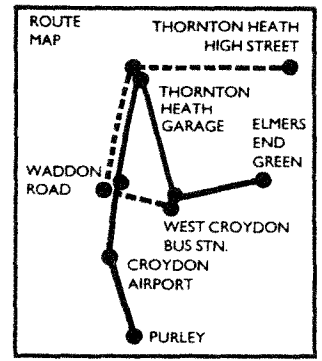

289 MONDAYS-SATURDAYS
389 MONDAYS-FRIDAYS PEAK HOUR

ZONE 4/5

Mondays to Fridays

Elmers End Green	0545	0601	0625	0645	0700	0715	0730	0745	0800	0815	0830	0845	0900	0915	0935
Thornton Heath Thornton Road	0552	0608	0632	0652	0709	0713	0724	0740	0747	0755	0810	0822	0825	0840	0858
Purley Way Sainsburys	0558	0614	0638	0659	0718	0720	0733	0749	0755	0804	0819	0830	0836	0851	0909
Purley Way Waddon Road	0600	0616	0640	0701	0720	0722	0735	0751	0757	0806	0821	0832	0838	0853	0911
West Croydon Bus Station	0602	0618	0642	0703	0724	0728	0739	0755	0803	0810	0825	0837	0842	0857	0915
Purley Way Stafford Road	0604	0620	0644	0705	0726	0741	0757	0804	0812	0827	0834	0844	0859	0917	0929
Croydon Airport			0648	0709	0730	0747	0803	0818	0833	0840	0850	0905	0921	0933	0948
Purley Cross Roads			0649	0710	0731	0748	0804	0819	0834	0841	0851	0906	0922	0934	0949
Purley Station Whytecliffe Road															
Elmers End Green	0938			58	18	38	1438	1458	1518	1538	1555	1608	1624	1639	1654
Addiscombe Black Horse	0945			05	25	45	1445	1505	1525	1545	1602	1619	1635	1650	1705
West Croydon Bus Station	0955	Then at these minutes	15	35	55	1455	1515	1535	1555	1612	1629	1645	1700	1715	1730
West Croydon Bus Station	0958	past each hour	18	38	58	1458	1518	1538	1558	1615	1632	1648	1703	1718	1733
Thornton Heath Thornton Road	1007		27	47	07	1507	1527	1547	1608	1625	1642	1658	1713	1728	1743
Purley Way Sainsburys	1016		36	56	16	1516	1536	1556	1619	1636	1653	1709	1724	1739	1754
Purley Way Waddon Road	1018		38	58	18	1518	1538	1558	1621	1638	1655	1711	1726	1741	1756
Purley Way Stafford Road	1022		42	02	22	1522	1542	1602	1625	1642	1659	1715	1730	1745	1800
Croydon Airport	1024		44	04	24	1524	1544	1604	1627	1644	1701	1717	1732	1747	1802
Purley Cross Roads	1028		48	08	28	1528	1548	1610	1633	1650	1707	1723	1738	1753	1806
Purley Station Whytecliffe Road	1029		49	09	29	1529	1549	1611	1634	1651	1708	1724	1739	1754	1807
Elmers End Green	1758	1813	1828	1854	1925	1955		25	55			2325			
Addiscombe Black Horse	1805	1820	1835	1901	1931	2001	Then at these minutes	31	01			2331			
West Croydon Bus Station	1815	1830	1845	1908	1938	2008	past each hour	38	08			2338			
West Croydon Bus Station	1815	1830	1845	1908	1938	2008	hour	38	08			2338			
Thornton Heath Thornton Road	1824	1839	1854	1915	1945	2015	UNTIL	45	15			2345			
Purley Way Sainsburys	1833	1848	1903	1923	1953	2021	past each hour	51	21			2351			
Purley Way Waddon Road	1835	1850	1905	1925	1955	2023	hour	53	23			2353			
Purley Way Stafford Road	1839	1854	1907	1927	1957	2025		55	25			2355			
Croydon Airport	1841	1856	1909	1929	1959	2027		57	27			2357			
Purley Cross Roads	1845	1900	1913												
Purley Station Whytecliffe Road	1846	1901	1914												