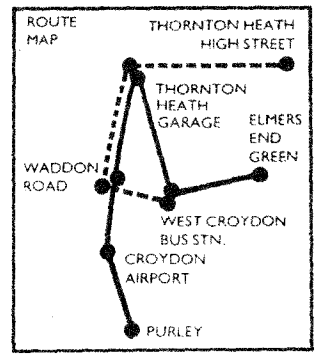

**289**  
**389**

MONDAYS-SATURDAYS

MONDAYS-FRIDAYS  
PEAK HOUR

Monday to Friday  
Except evenings

Monday to Friday  
peak hours

ZONE 4/5

**Mondays to Fridays**

<b>Purley Station</b> Whytecliffe Road	0639	0659	0714	0732	0744	0759	0811	0826	0843	0905	0925		45	05	25	1445		
<b>Purley Cross Roads</b>	0642	0702	0717	0735	0747	0802	0814	0829	0846	0908	0928		48	08	28	1448		
<b>Croydon Airport</b>	0625	0648	0708	0723	0743	0755	0810	0822	0837	0854	0914	0934	Then	54	14	34	1454	
<b>Purley Way Stafford Road</b>	0627	0650	0710	0725	0745	0757	0812	0824	0839	0856	0916	0936	at	56	16	36	1456	
<b>Purley Way Waddon Road</b>	0629	0652	0714	0729	0749	0801	0815	0828	0843	0900	0920	0940	these	00	20	40	1500	
<b>Sainsburys Superstore</b>													minutes	03	23	43	UNTIL	
<b>Purley Way Sainsburys</b>	0631	0654	0716	0731	0751	0803	0818	0845	0900	0912	0932	0952	past	12	32	52	1512	
<b>Thornton Heath Thornton Road</b>	0637	0700	0723	0743	0803	0815	0830	0845	0900	0912	0932	0952	hour	22	42	02	1522	
<b>West Croymon Bus Station</b> arr	0645	0710	0734	0754	0814	0826	0841	0856	0910	0922	0942	1002		25	45	05	1525	
<b>West Croymon Bus Station</b> dep	0645	0710	0734	0754	0814	0829	0844	0859	0913	0925	0945	1005		34	54	14	1534	
<b>Addiscombe Black Horse</b>	0652	0719	0744	0804	0824	0839	0854	0909	0922	0934	0954	1014		43	03	23	1543	
<b>Elmers End Green</b>	0659	0728	0753	0813	0833	0848	0903	0918	0931	0943	1003	1023					1543	
<b>Purley Station</b> Whytecliffe Road	1505		1529	1542	1557		1612	1627	1642		1657	1713	1733		1748	1808	1823	1843
<b>Purley Cross Roads</b>	1508		1532	1545	1600		1615	1630	1645		1700	1716	1736		1751	1811	1826	1846
<b>Croydon Airport</b>	1514		1538	1553	1608		1623	1638	1653		1708	1724	1744		1759	1817	1832	1850
<b>Purley Way Stafford Road</b>	1516		1540	1555	1610	389	1625	1640	1655	389	1710	1726	1746	389	1801	1819	1834	1852
<b>West Croymon Bus Station</b>							1625			1705					1745			
<b>Purley Way Waddon Road</b>	1520		1544	1559	1614	1634	1629	1644	1659	1714	1714	1730	1750	1754	1805	1823	1838	1856
<b>Sainsburys Superstore</b>	1523		1547	1602	1617		1632	1647	1702		1717	1733	1753		1808	1826	1841	1859
<b>Purley Way Sainsburys</b>							1636			1716					1756			
<b>Thornton Heath Thornton Road</b>	1532		1601	1616	1631	1643	1646	1701	1716	1723	1731	1747	1802	1803	1817	1835	1850	1907
<b>Thornton Heath High Street</b>							1651			1731					1811			
<b>West Croymon Bus Station</b> arr	1542		1612	1627	1642		1657	1712	1727		1742	1757	1812		1827	1845	1900	1915
<b>West Croymon Bus Station</b> dep	1545	1600	1615	1630	1645		1700	1715	1730		1745	1800	1815		1830	1845	1900	
<b>Addiscombe Black Horse</b>	1554	1610	1625	1640	1655		1710	1725	1740		1755	1809	1824		1839	1854	1907	
<b>Elmers End Green</b>	1603	1619	1634	1649	1704		1719	1734	1749		1804	1818	1833		1848	1903	1914	
<b>Purley Station</b> Whytecliffe Road	1900																	
<b>Purley Cross Roads</b>	1903																	
<b>Croydon Airport</b>	1908	1938	2010	2040	2110	2140	2210	2240	2310	2340								
<b>Purley Way Stafford Road</b>	1910	1940	2012	2042	2112	2142	2212	2242	2312	2342								
<b>Purley Way Waddon Road</b>	1912	1942	2014	2044	2114	2144	2214	2244	2314	2344								
<b>Sainsburys Superstore</b>	1915	1945																
<b>Purley Way Sainsburys</b>			2016	2046	2116	2146	2216	2246	2316	2346								
<b>Thornton Heath Thornton Road</b>	1922	1952	2022	2052	2122	2152	2222	2252	2322	2352								
<b>West Croymon Bus Station</b> arr	1930	2000	2030	2100	2130	2200	2230	2300	2330	2400								
<b>West Croymon Bus Station</b> dep	1930	2000	2030	2100	2130	2200	2230	2300	2330	2400								
<b>Addiscombe Black Horse</b>	1937	2007	2037	2107	2137	2207	2237	2307	2337	0007								
<b>Elmers End Green</b>	1944	2014	2044	2114	2144	2214	2244	2314	2344	0014								