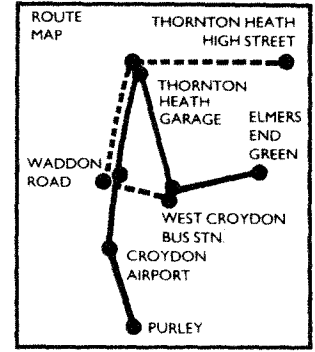

Travel Information **01-222 1234**

289  
389

MONDAYS-SATURDAYS

MONDAYS-FRIDAYS  
PEAK HOUR

ZONE 4/5

**Mondays to Fridays**

Elmers End Green	0612	0632	0647	0659	0713	0723	0734	0749	0804	0819	0839	0858	0918						
Addiscombe Black Horse	0618	0638	0653	0705	0720	0730	0745	0800	0815	0830	0850	0905	0925						
West Croydon Bus Station $\Rightarrow$ arr	0625	0645	0700	0715	0730	0745	0800	0815	0830	0845	0900	0915	0935						
West Croydon Bus Station $\Rightarrow$ dep	0545	0601	0625	0645	0700	389	0715	0730	389	0745	0800	389	0815	0830	0848	0903	0918	0938	
Thornton Heath High Street					0706		0738		0813		0822		0825	0840	0858	0912	0927	0947	
Thornton Heath Thornton Road	0552	0608	0632	0652	0709	0713	0724	0740	0755	0810	0822	0825	0840	0858	0912	0927	0947		
Purley Way Sainsburys	0558	0614	0638	0659	0718	0720	0733	0749	0755	0804	0819	0830		0836	0851	0909	0921	0936	0956
Sainsburys Superstore																			
Purley Way Waddon Road	0600	0616	0640	0701	0720	0722	0735	0751	0757	0806	0821	0832	0838	0853	0911	0923	0938	0958	
West Croydon Bus Station $\Rightarrow$						0728			0803		0837								
Purley Way Stafford Road	0602	0618	0642	0703	0724		0739	0755		0810	0825			0842	0857	0915	0927	0942	1002
Croydon Airport	0604	0620	0644	0705	0726		0741	0757		0812	0827			0844	0859	0917	0929	0944	1004
Purley Cross Roads			0648	0709	0730		0747	0803		0818	0833			0850	0905	0921	0933	0948	1008
Purley Station Whytecliffe Road $\Rightarrow$			0649	0710	0731		0748	0804		0819	0834			0851	0906	0922	0934	0949	1009
Elmers End Green	0938			58	18	38	1438	1458	1518	1538	1555	1608	1624	1639	1654	1709	1724	1739	
Addiscombe Black Horse	0945			05	25	45	1445	1505	1525	1545	1602	1619	1635	1650	1705	1720	1735	1750	
West Croydon Bus Station $\Rightarrow$ arr	0955	Then	15	35	55	1455	1515	1535	1555	1612	1629	1645	1700	1715	1730	1745	1800		
West Croydon Bus Station $\Rightarrow$ dep	0958	at	18	38	58	1458	1518	1538	1558	1615	1632	1648	1703	1718	1733	1748	1800		
Thornton Heath Thornton Road	1007	these	27	47	07	1507	1527	1547	1608	1625	1642	1658	1713	1728	1743	1758	1809		
Purley Way Sainsburys		minutes				UNTIL													
Sainsburys Superstore		past	36	56	16	1516	1536	1556	1619	1636	1653	1709	1724	1739	1754	1807	1818		
Purley Way Waddon Road	1016	each	38	58	18	1518	1538	1558	1621	1638	1655	1711	1726	1741	1756	1809	1820		
Purley Way Stafford Road	1022	hour	42	02	22	1522	1542	1602	1625	1642	1659	1715	1730	1745	1800	1813	1824		
Croydon Airport	1024		44	04	24	1524	1544	1604	1627	1644	1701	1717	1732	1747	1802	1815	1826		
Purley Cross Roads	1028		48	08	28	1528	1548	1610	1633	1650	1707	1723	1738	1753	1806	1819	1830		
Purley Station Whytecliffe Road $\Rightarrow$	1029		49	09	29	1529	1549	1611	1634	1651	1708	1724	1739	1754	1807	1820	1831		
Elmers End Green	1758	1813	1828	1854	1925	1955		25	55		2325								
Addiscombe Black Horse	1805	1820	1835	1901	1931	2001		31	01		2331								
West Croydon Bus Station $\Rightarrow$ arr	1815	1830	1845	1908	1938	2008		38	08	Then	2338								
West Croydon Bus Station $\Rightarrow$ dep	1815	1830	1845	1908	1938	2008		38	08	at	2338								
Thornton Heath Thornton Road	1824	1839	1854	1915	1945	2015		45	15	these	2345								
Purley Way Sainsburys						2021		51	21	minutes	2351								
Sainsburys Superstore										past									
Purley Way Waddon Road	1833	1848	1903	1923	1953			53	23	each	2353								
Purley Way Stafford Road	1835	1850	1905	1925	1955	2023		55	25	hour	2355								
Croydon Airport	1839	1854	1907	1927	1957	2025		57	27		2357								
Purley Cross Roads	1841	1856	1909	1929	1959	2027													
Purley Station Whytecliffe Road $\Rightarrow$	1845	1900	1913																
	1846	1901	1914																