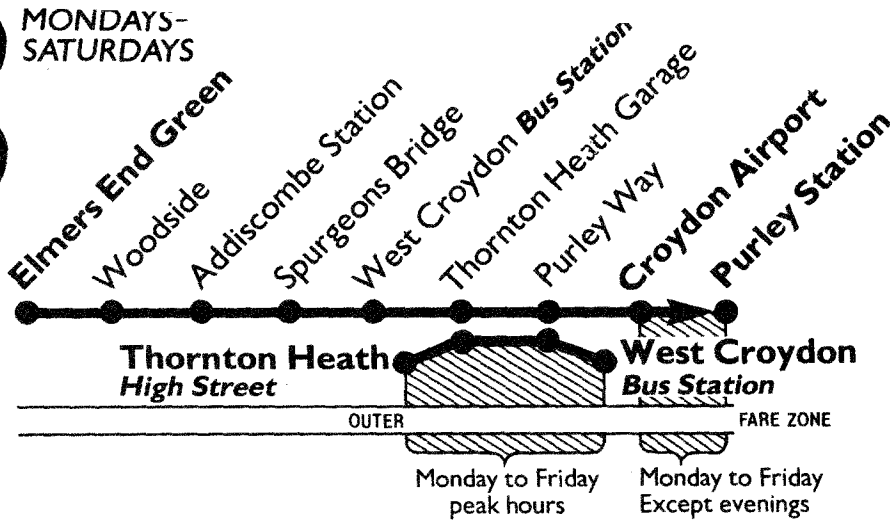

289 MONDAYS-SATURDAYS
389

MONDAYS-FRIDAYS
 PEAK
 HOURS

Please have your fare ready to
PAY THE DRIVER

Mondays to Fridays

Elmers End Green	0612	0632	0647	0658	0713	0723	0734	0749	0804	0819	0839	0858	0918
Addiscombe Black Horse	0618	0638	0653	0705	0720	0730	0745	0800	0815	0830	0850	0905	0925
West Croydon Bus Station	0545	0601	0625	0645	0700	0715	0730	0745	0800	0815	0830	0845	0900
Thornton Heath High Street				0706		0738		0813					
Thornton Heath Thornton Road	0552	0608	0632	0652	0708	0713	0723	0739	0747	0754	0809	0822	0824
Purley Way Waddon Road	0600	0616	0640	0701	0717	0722	0732	0750	0757	0805	0820	0832	0835
West Croydon Bus Station				0728		0803		0837					
Purley Way Stafford Road	0602	0618	0642	0703	0719	0734	0752	0807	0822	0837	0852	0907	0919
Croydon Airport	0604	0620	0644	0705	0721	0736	0754	0809	0824	0839	0854	0909	0921
Purley Cross Roads				0648	0709	0725	0742	0800	0815	0830	0845	0900	0915
Purley Station Whytecliffe Road			0649	0710	0726	0743	0801	0816	0831	0846	0901	0916	0926
Elmers End Green	0938		58 18 38	1518	1538	1554	1609	1624	1639	1654	1709	1724	1739
Addiscombe Black Horse	0945	Then	05 25 45	1525	1545	1605	1620	1635	1650	1705	1720	1735	1750
West Croydon Bus Station	0955	at	15 35 55	1535	1555	1615	1630	1645	1700	1715	1730	1745	1800
Thornton Heath Thornton Road	1003	these	23 43 03	1543	1603	1624	1639	1654	1709	1724	1739	1754	1809
Purley Way Waddon Road	1012	minutes	32 52 12	UNTIL	1552	1614	1635	1650	1705	1720	1735	1750	1805
Purley Way Stafford Road	1014	past	34 54 14		1554	1616	1637	1652	1707	1722	1737	1752	1807
Croydon Airport	1016	each	36 56 16		1556	1618	1639	1654	1709	1724	1739	1754	1809
Purley Cross Roads	1020	hour	40 00 20		1600	1624	1645	1700	1715	1730	1745	1800	1813
Purley Station Whytecliffe Road	1021		41 01 21		1601	1625	1646	1701	1716	1731	1746	1801	1814
Elmers End Green	1828	1853	1922	Then	52 22								
Addiscombe Black Horse	1835	1900	1928	at	58 28								
West Croydon Bus Station	1845	1907	1935	these	05 35								
Thornton Heath Thornton Road	1853	1914	1942	minutes	12 42	UNTIL							
Purley Way Waddon Road	1902	1922	1950	past	20 50								
Purley Way Stafford Road	1904	1924	1952	each	22 52								
Croydon Airport	1906	1926	1954	hour	24 54								
Purley Cross Roads	1910												
Purley Station Whytecliffe Road	1911												