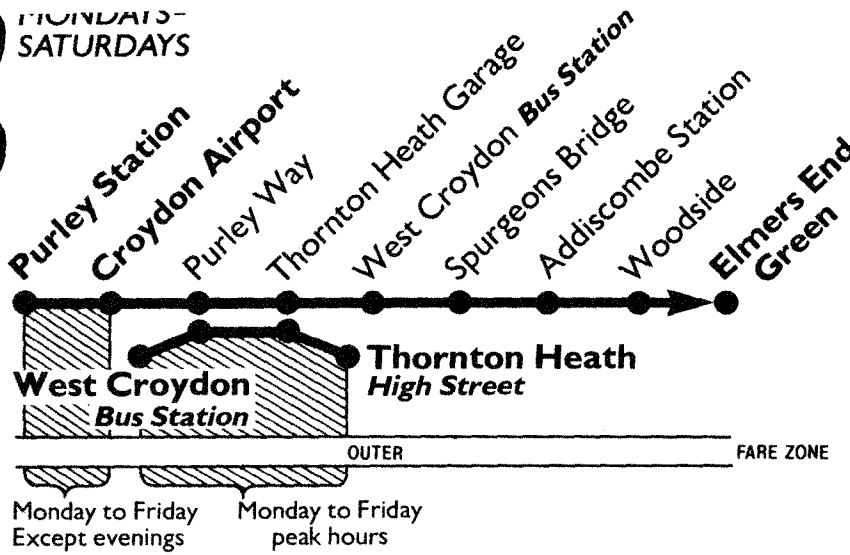

Mondays to Fridays

Purley Station Whytecliffe Road	0705	0719	0737	0752	0807	0822	0838	0900	0915		35	55	15	1455	1510		
Purley Cross Roads	0707	0721	0739	0754	0809	0824	0840	0902	0917	Then	37	57	17	1457	1512		
Croydon Airport	0625	0649	0713	0727	0747	0802	0817	0832	0848	0908	at	43	03	23	1503	1518		
Purley Way Stafford Road	0627	0651	0715	0729	0749	0804	0819	0834	0850	0910	these	45	05	25	1505	1520		
Purley Way Waddon Road	0629	0653	0717	0731	0751	0806	0821	0836	0852	0912	minutes	47	07	27	UNTIL	1507	1522	
Thornton Heath Thornton Road	0637	0701	0726	0745	0805	0820	0835	0850	0906	0921	past	56	16	36	1516	1531		
West Croydon Bus Station	0645	0710	0735	0755	0815	0830	0845	0900	0915	0930	each	05	25	45	1525	1540		
Addiscombe Black Horse	0652	0719	0745	0805	0825	0840	0855	0909	0925	0939	hour	14	34	54	1534	1549		
Elmers End Green	0659	0728	0754	0814	0834	0849	0904	0918	0934	0948		23	43	03	1543	1558		
Purley Station Whytecliffe Road	1534	1549	1607	1622	1637	1652	1707	1722	1738	1800	1815	1830	1903	
Purley Cross Roads	1536	1551	1609	1624	1639	1654	1709	1724	1740	1802	1817	1832	1905	
Croydon Airport	1542	1557	1617	1632	1647	1702	1717	1732	1748	1808	1823	1838	1910	1940	
Purley Way Stafford Road	1544	1559	1619	389	1634	1649	1704	389	1719	1734	389	1750	1810	1825	1840	1912	1942	
West Croydon Bus Station	1625	1705	1745	
Purley Way Waddon Road	1546	1601	1621	1634	1636	1651	1706	1714	1721	1736	1754	1752	1812	1827	1842	1914	1944	
Thornton Heath Thornton Road	1555	1615	1635	1643	1650	1705	1720	1723	1735	1750	1803	1806	1821	1836	1851	1922	1952	
Thornton Heath High Street	1651	1731	1811	
West Croydon Bus Station	1555	1605	1625	1645	1700	1715	1730	1745	1800	1815	1830	1845	1900	1930	2000
Addiscombe Black Horse	1604	1615	1635	1655	1710	1725	1740	1755	1809	1824	1839	1854	1907	1937	2007
Elmers End Green	1613	1624	1644	1704	1719	1734	1749	1804	1818	1833	1848	1903	1914	1944	2014
Croydon Airport	2010	2040	2110	2140	2210	2240	2310	2340
Purley Way Stafford Road	2012	2042	2112	2142	2212	2242	2312	2342
Purley Way Waddon Road	2014	2044	2114	2144	2214	2244	2314	2344
Thornton Heath Thornton Road	2022	2052	2122	2152	2222	2252	2322	2352
West Croydon Bus Station	2030	2100	2130	2200	2230	2300	2330	2400
Addiscombe Black Horse	2037	2107	2137	2207	2237	2307	2337	0007
Elmers End Green	2044	2114	2144	2214	2244	2314	2344