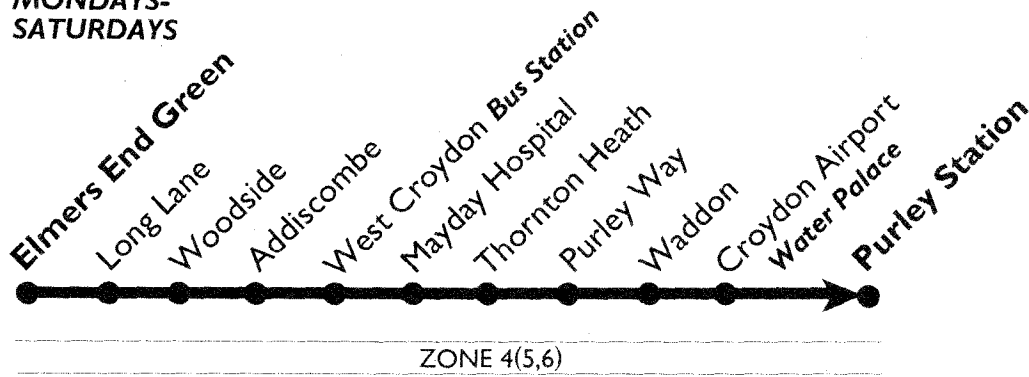

289 MONDAYS-SATURDAYS

Mondays to Fridays

| | | | | | | | | | | | | | | | | | | |
|-------------------------------------|------|------|------|------|------|------|------|------|------|------|------|------|------|------|------|------|------|------|
| Elmers End Green | 0530 | 0548 | 0610 | 0632 | 0647 | 0659 | 0713 | 0723 | 0734 | 0749 | 0804 | 0819 | 0839 | 0858 | 0918 | 0938 | 0958 | 1018 |
| Addiscombe Black Horse | 0536 | 0554 | 0616 | 0638 | 0653 | 0705 | 0720 | 0730 | 0745 | 0800 | 0815 | 0830 | 0850 | 0905 | 0925 | 0945 | 1005 | 1025 |
| West Croydon Bus Station ⇌ ... arr | 0543 | 0601 | 0623 | 0645 | 0700 | 0715 | 0730 | 0745 | 0800 | 0815 | 0830 | 0845 | 0900 | 0915 | 0935 | 0955 | 1015 | 1035 |
| West Croydon Bus Station ⇌ ... dep | 0543 | 0601 | 0623 | 0645 | 0700 | 0715 | 0730 | 0745 | 0800 | 0815 | 0830 | 0848 | 0903 | 0918 | 0938 | 0958 | 1018 | 1038 |
| Thornton Heath Thornton Road | 0550 | 0608 | 0630 | 0652 | 0709 | 0724 | 0740 | 0755 | 0810 | 0825 | 0840 | 0858 | 0912 | 0927 | 0947 | 1007 | 1027 | 1047 |
| Purley Way Sainsburys | ↓ | ↓ | ↓ | ↓ | ↓ | ↓ | ↓ | ↓ | ↓ | 0836 | 0851 | 0909 | 0921 | 0936 | 0956 | 1016 | 1036 | 1056 |
| Purley Way Waddon Road | 0558 | 0616 | 0638 | 0701 | 0720 | 0735 | 0751 | 0806 | 0821 | 0838 | 0853 | 0911 | 0923 | 0938 | 0958 | 1018 | 1038 | 1058 |
| Croydon Airport Water Palace | 0602 | 0620 | 0642 | 0705 | 0726 | 0741 | 0757 | 0812 | 0827 | 0844 | 0859 | 0917 | 0929 | 0944 | 1004 | 1024 | 1044 | 1104 |
| Purley Cross Tescos | 0606 | 0624 | 0646 | 0709 | 0730 | 0747 | 0803 | 0818 | 0833 | 0850 | 0905 | 0921 | 0933 | 0948 | 1008 | 1028 | 1048 | 1108 |
| Purley Station Whytecliffe Road ⇌ | 0609 | 0627 | 0649 | 0712 | 0733 | 0750 | 0806 | 0821 | 0836 | 0853 | 0908 | 0924 | 0936 | 0951 | 1011 | 1031 | 1051 | 1111 |