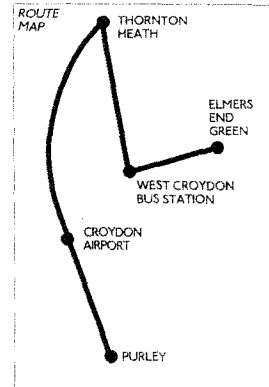

Travel Information
071-222 1234

ZONE 4(5,6)

Mondays to Fridays

| | | | | | | | | | | | | | | | | | | | | | | | |
|--|------|------|------|------|------|------|------|------|------|------|------|------|--------------------------------------|--|--|--|--|--|----|----|----|-------|------|
| Purley Station Whytecliffe Road | 0617 | 0641 | 0701 | 0716 | 0734 | 0746 | 0801 | 0813 | 0828 | 0845 | 0907 | 0927 | | | | | | | 47 | 07 | 27 | 1447 | |
| Purley Cross Tescos | 0618 | 0642 | 0702 | 0717 | 0735 | 0747 | 0802 | 0814 | 0829 | 0846 | 0908 | 0928 | Then at these minutes past each hour | | | | | | 48 | 08 | 28 | 1448 | |
| Croydon Airport Water Palace | 0624 | 0648 | 0708 | 0723 | 0743 | 0755 | 0810 | 0822 | 0837 | 0854 | 0914 | 0934 | | | | | | | 54 | 14 | 34 | 1454 | |
| Purley Way Waddon Road | 0628 | 0652 | 0714 | 0729 | 0749 | 0801 | 0815 | 0828 | 0843 | 0900 | 0920 | 0940 | | | | | | | 00 | 20 | 40 | 1500 | |
| Purley Way Sainsburys | | | | | | | | | | | | | | | | | | | 03 | 23 | 43 | 1503 | |
| Thornton Heath Thornton Road | 0636 | 0700 | 0723 | 0743 | 0803 | 0815 | 0830 | 0845 | 0900 | 0912 | 0932 | 0952 | | | | | | | 12 | 32 | 52 | UNTIL | 1512 |
| West Croydon Bus Station | 0644 | 0710 | 0734 | 0754 | 0814 | 0826 | 0841 | 0856 | 0910 | 0922 | 0942 | 1002 | | | | | | | 22 | 42 | 02 | 1522 | |
| West Croydon Bus Station | 0644 | 0710 | 0734 | 0754 | 0814 | 0829 | 0844 | 0859 | 0913 | 0925 | 0945 | 1005 | | | | | | | 25 | 45 | 05 | 1525 | |
| Addiscombe Black Horse | 0651 | 0719 | 0744 | 0804 | 0824 | 0839 | 0854 | 0909 | 0922 | 0934 | 0954 | 1014 | | | | | | | 34 | 54 | 14 | 1534 | |
| Elmers End Green | 0658 | 0728 | 0753 | 0813 | 0833 | 0848 | 0903 | 0918 | 0931 | 0943 | 1003 | 1023 | | | | | | | 43 | 03 | 23 | 1543 | |