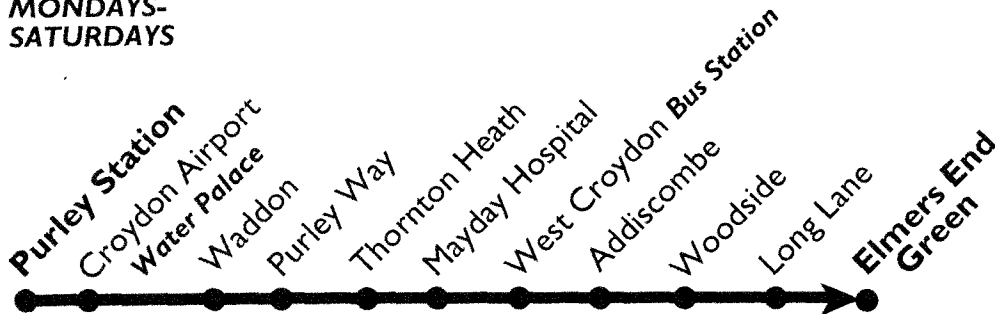

Travel Information
071-222 1234

ZONE 4(5,6)

Mondays to Fridays

| | | | | | | | | | | | | | | | | | | | | | | | |
|--|------|------|------|------|------|------|------|------|------|------|------|------|--------------------------------------|--|--|--|--|--|----|----|----|-------|------|
| Purley Station Whytecliffe Road | 0617 | 0641 | 0701 | 0716 | 0734 | 0746 | 0801 | 0813 | 0828 | 0845 | 0907 | 0927 | | | | | | | 47 | 07 | 27 | 1447 | |
| Purley Cross Tescos | 0618 | 0642 | 0702 | 0717 | 0735 | 0747 | 0802 | 0814 | 0829 | 0846 | 0908 | 0928 | Then at these minutes past each hour | | | | | | 48 | 08 | 28 | 1448 | |
| Croydon Airport Water Palace | 0624 | 0648 | 0708 | 0723 | 0743 | 0755 | 0810 | 0822 | 0837 | 0854 | 0914 | 0934 | | | | | | | 54 | 14 | 34 | 1454 | |
| Purley Way Waddon Road | 0628 | 0652 | 0714 | 0729 | 0749 | 0801 | 0815 | 0828 | 0843 | 0900 | 0920 | 0940 | | | | | | | 00 | 20 | 40 | 1500 | |
| Purley Way Sainsburys | | | | | | | | | | | | | | | | | | | 03 | 23 | 43 | 1503 | |
| Thornton Heath Thornton Road | 0636 | 0700 | 0723 | 0743 | 0803 | 0815 | 0830 | 0845 | 0900 | 0912 | 0932 | 0952 | | | | | | | 12 | 32 | 52 | UNTIL | 1512 |
| West Croydon Bus Station | 0644 | 0710 | 0734 | 0754 | 0814 | 0826 | 0841 | 0856 | 0910 | 0922 | 0942 | 1002 | | | | | | | 22 | 42 | 02 | 1522 | |
| West Croydon Bus Station | 0644 | 0710 | 0734 | 0754 | 0814 | 0829 | 0844 | 0859 | 0913 | 0925 | 0945 | 1005 | | | | | | | 25 | 45 | 05 | 1525 | |
| Addiscombe Black Horse | 0651 | 0719 | 0744 | 0804 | 0824 | 0839 | 0854 | 0909 | 0922 | 0934 | 0954 | 1014 | | | | | | | 34 | 54 | 14 | 1534 | |
| Elmers End Green | 0658 | 0728 | 0753 | 0813 | 0833 | 0848 | 0903 | 0918 | 0931 | 0943 | 1003 | 1023 | | | | | | | 43 | 03 | 23 | 1543 | |