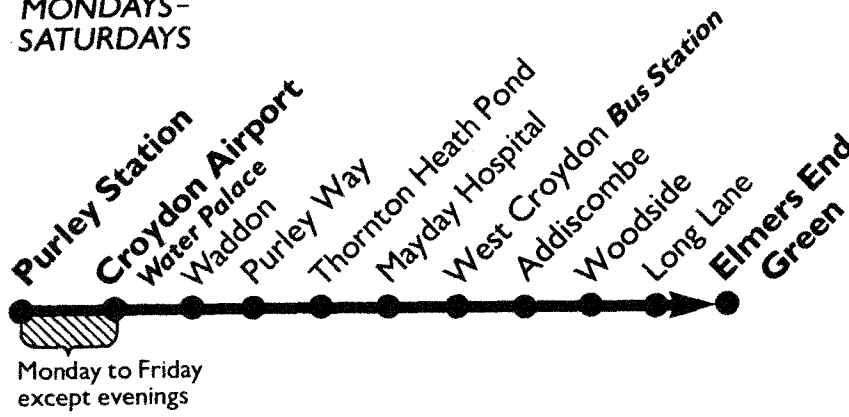

Travel Information

071-222 1234

ZONE 4/5

Mondays to Fridays

| | | | | | | | | | | | | | | | |
|--|------|------|------|------|------|------|------|------|------|------|------|------|------|----------|------------|
| Purley Station Whytecliffe Road ... | 0615 | 0639 | 0659 | 0714 | ... | 0732 | 0744 | 0759 | 0811 | 0826 | 0843 | 0905 | 0925 | 45 05 25 | 1445 |
| Purley Cross Roads ... | 0618 | 0642 | 0702 | 0717 | ... | 0735 | 0747 | 0802 | 0814 | 0829 | 0846 | 0908 | 0928 | 48 08 28 | 1448 |
| Croydon Airport Water Palace ... | 0624 | 0648 | 0708 | 0723 | ... | 0743 | 0755 | 0810 | 0822 | 0837 | 0854 | 0914 | 0934 | 54 14 34 | 1454 |
| Purley Way Waddon Road ... | 0628 | 0652 | 0714 | 0729 | ... | 0749 | 0801 | 0815 | 0828 | 0843 | 0900 | 0920 | 0940 | 00 20 40 | 1500 |
| Purley Way Sainsburys ... | ↓ | ↓ | ↓ | ↓ | 0729 | ↓ | ↓ | ↓ | ↓ | 0831 | 0846 | 0903 | 0923 | 03 23 43 | UNTIL 1503 |
| Thornton Heath Thornton Road ... | 0636 | 0700 | 0723 | 0743 | 0739 | 0803 | 0815 | 0830 | 0845 | 0900 | 0912 | 0932 | 0952 | 12 32 52 | UNTIL 1512 |
| West Croydon Bus Station ... arr | 0644 | 0710 | 0734 | 0754 | ... | 0814 | 0826 | 0841 | 0856 | 0910 | 0922 | 0942 | 1002 | 22 42 02 | 1522 |
| West Croydon Bus Station ... dep | 0644 | 0710 | 0734 | 0754 | ... | 0814 | 0829 | 0844 | 0859 | 0913 | 0925 | 0945 | 1005 | 25 45 05 | 1525 |
| Addiscombe Black Horse ... | 0651 | 0719 | 0744 | 0804 | ... | 0824 | 0839 | 0854 | 0909 | 0922 | 0934 | 0954 | 1014 | 34 54 14 | 1534 |
| Elmers End Green ... | 0658 | 0728 | 0753 | 0813 | ... | 0833 | 0848 | 0903 | 0918 | 0931 | 0943 | 1003 | 1023 | 43 03 23 | 1543 |