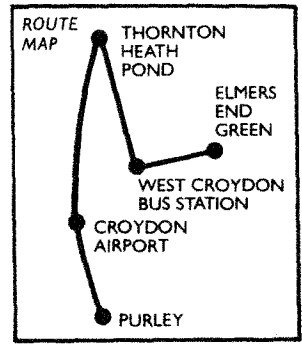

Travel Information

071-222 1234

ZONE 4/5

Mondays to Fridays

| | | | | | | | | | | | | | | | |
|--|------|------|------|------|------|------|------|------|------|------|------|------|------|----------|------------|
| Purley Station Whytecliffe Road ... | 0615 | 0639 | 0659 | 0714 | ... | 0732 | 0744 | 0759 | 0811 | 0826 | 0843 | 0905 | 0925 | 45 05 25 | 1445 |
| Purley Cross Roads ... | 0618 | 0642 | 0702 | 0717 | ... | 0735 | 0747 | 0802 | 0814 | 0829 | 0846 | 0908 | 0928 | 48 08 28 | 1448 |
| Croydon Airport Water Palace ... | 0624 | 0648 | 0708 | 0723 | ... | 0743 | 0755 | 0810 | 0822 | 0837 | 0854 | 0914 | 0934 | 54 14 34 | 1454 |
| Purley Way Waddon Road ... | 0628 | 0652 | 0714 | 0729 | ... | 0749 | 0801 | 0815 | 0828 | 0843 | 0900 | 0920 | 0940 | 00 20 40 | 1500 |
| Purley Way Sainsburys ... | ↓ | ↓ | ↓ | ↓ | 0729 | ↓ | ↓ | ↓ | ↓ | 0831 | 0846 | 0903 | 0923 | 03 23 43 | UNTIL 1503 |
| Thornton Heath Thornton Road ... | 0636 | 0700 | 0723 | 0743 | 0739 | 0803 | 0815 | 0830 | 0845 | 0900 | 0912 | 0932 | 0952 | 12 32 52 | UNTIL 1512 |
| West Croydon Bus Station ... arr | 0644 | 0710 | 0734 | 0754 | ... | 0814 | 0826 | 0841 | 0856 | 0910 | 0922 | 0942 | 1002 | 22 42 02 | 1522 |
| West Croydon Bus Station ... dep | 0644 | 0710 | 0734 | 0754 | ... | 0814 | 0829 | 0844 | 0859 | 0913 | 0925 | 0945 | 1005 | 25 45 05 | 1525 |
| Addiscombe Black Horse ... | 0651 | 0719 | 0744 | 0804 | ... | 0824 | 0839 | 0854 | 0909 | 0922 | 0934 | 0954 | 1014 | 34 54 14 | 1534 |
| Elmers End Green ... | 0658 | 0728 | 0753 | 0813 | ... | 0833 | 0848 | 0903 | 0918 | 0931 | 0943 | 1003 | 1023 | 43 03 23 | 1543 |