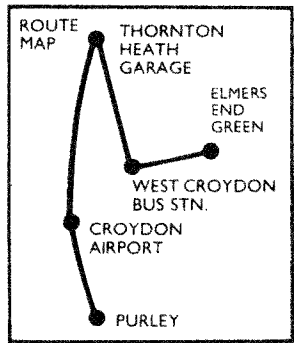

289

MONDAYS-SATURDAYS

Please have your fare ready to **PAY THE DRIVER**

Monday to Friday except evenings

Mondays to Fridays

| | | | | | | | | | | | | | | | | |
|--|------|------|------|------|------|------|------|------|------|------|------|------|------|------|------|------|
| Elmers End Green | 0612 | 0632 | 0647 | 0658 | 0713 | 0723 | 0734 | 0749 | 0804 | 0819 | 0839 | 0858 | 0918 | 0938 | 0958 | 1018 |
| Addiscombe Black Horse | 0618 | 0638 | 0653 | 0705 | 0720 | 0730 | 0745 | 0800 | 0815 | 0830 | 0850 | 0905 | 0925 | 0945 | 1005 | 1025 |
| West Croydon Bus Station | 0545 | 0601 | 0625 | 0645 | 0700 | 0715 | 0730 | 0745 | 0800 | 0815 | 0830 | 0845 | 0900 | 0915 | 0935 | 0955 |
| Thornton Heath Pond | 0552 | 0608 | 0632 | 0652 | 0708 | 0723 | 0739 | 0754 | 0809 | 0824 | 0839 | 0854 | 0908 | 0923 | 0943 | 1003 |
| Purley Way Stafford Road | 0602 | 0618 | 0642 | 0703 | 0719 | 0734 | 0752 | 0807 | 0822 | 0837 | 0852 | 0907 | 0919 | 0934 | 0954 | 1014 |
| Croydon Airport | 0604 | 0620 | 0644 | 0705 | 0721 | 0736 | 0754 | 0809 | 0824 | 0839 | 0854 | 0909 | 0921 | 0936 | 0956 | 1016 |
| Purley Cross Roads | 0648 | 0709 | 0725 | 0742 | 0800 | 0815 | 0830 | 0845 | 0900 | 0915 | 0925 | 0940 | 1000 | 1020 | 1040 | 1100 |
| Purley Station Whytecliffe Road # | 0649 | 0710 | 0726 | 0743 | 0801 | 0816 | 0831 | 0846 | 0901 | 0916 | 0926 | 0941 | 1001 | 1021 | 1041 | 1101 |