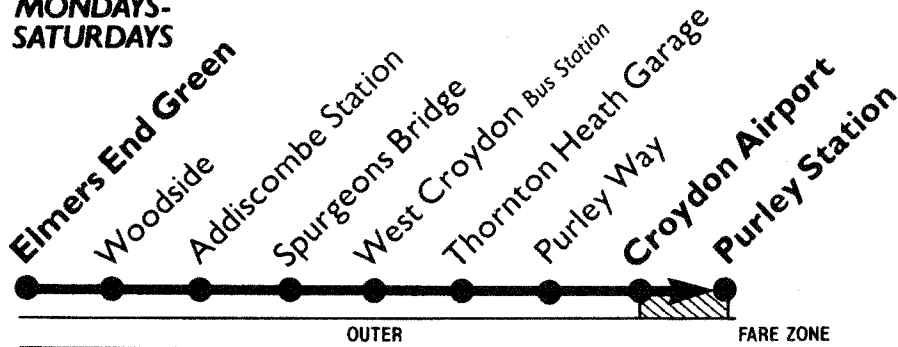

289

MONDAYS-SATURDAYS

Please have your fare ready to **PAY THE DRIVER**

Monday to Friday except evenings

Mondays to Fridays

| | | | | | | | | | | | | | | | | |
|--|------|------|------|------|------|------|------|------|------|------|------|------|------|------|------|------|
| Elmers End Green | 0612 | 0632 | 0647 | 0658 | 0713 | 0723 | 0734 | 0749 | 0804 | 0819 | 0839 | 0858 | 0918 | 0938 | 0958 | 1018 |
| Addiscombe Black Horse | 0618 | 0638 | 0653 | 0705 | 0720 | 0730 | 0745 | 0800 | 0815 | 0830 | 0850 | 0905 | 0925 | 0945 | 1005 | 1025 |
| West Croydon Bus Station | 0545 | 0601 | 0625 | 0645 | 0700 | 0715 | 0730 | 0745 | 0800 | 0815 | 0830 | 0845 | 0900 | 0915 | 0935 | 0955 |
| Thornton Heath Pond | 0552 | 0608 | 0632 | 0652 | 0708 | 0723 | 0739 | 0754 | 0809 | 0824 | 0839 | 0854 | 0908 | 0923 | 0943 | 1003 |
| Purley Way Stafford Road | 0602 | 0618 | 0642 | 0703 | 0719 | 0734 | 0752 | 0807 | 0822 | 0837 | 0852 | 0907 | 0919 | 0934 | 0954 | 1014 |
| Croydon Airport | 0604 | 0620 | 0644 | 0705 | 0721 | 0736 | 0754 | 0809 | 0824 | 0839 | 0854 | 0909 | 0921 | 0936 | 0956 | 1016 |
| Purley Cross Roads | 0648 | 0709 | 0725 | 0742 | 0800 | 0815 | 0830 | 0845 | 0900 | 0915 | 0925 | 0940 | 1000 | 1020 | 1040 | 1100 |
| Purley Station Whytecliffe Road # | 0649 | 0710 | 0726 | 0743 | 0801 | 0816 | 0831 | 0846 | 0901 | 0916 | 0926 | 0941 | 1001 | 1021 | 1041 | 1101 |