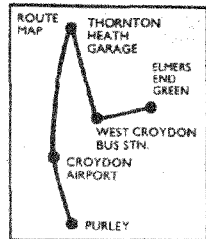

Please have your fare ready to **PAY THE DRIVER**

Monday to Friday
except evenings

Mondays to Fridays

Purley Station Whytecliffe Road	0704	0724	0738	0752	0807	0822	0836	0853	0915	0926	0940	1002	1023
Purley Cross Roads	0706	0726	0741	0755	0810	0825	0839	0856	0918	0929	0942	1004	1025
Croydon Airport	0711	0732	0748	0802	0817	0832	0846	0903	0925	0936	0948	1010	1031
Purley Way Stafford Road	0713	0735	0751	0805	0820	0835	0849	0906	0928	0938	0950	1012	1033
Thornton Heath Garage	0726	0747	0762	0776	0791	0806	0820	0835	0850	0904	0921	0943	1005
West Croydon Bus Station	0724	0744	0759	0813	0828	0843	0857	0914	0930	0942	0954	1016	1037
Addiscombe Black Horse	0731	0752	0807	0821	0836	0851	0905	0922	0938	0950	1003	1025	1046
Elmers End Green	0740	0801	0816	0830	0845	0860	0875	0892	0908	0920	0932	1004	1025

Purley Station Whytecliffe Road	1403	1403	1423	1443	1203	1223	1243	1303	1323	1343	1403	1423	1443
Purley Cross Roads	1405	1405	1425	1445	1205	1225	1245	1305	1325	1345	1405	1425	1445
Croydon Airport	1411	1411	1431	1451	1211	1231	1251	1311	1331	1351	1411	1431	1451
Purley Way Stafford Road	1413	1413	1433	1453	1213	1233	1253	1313	1333	1353	1413	1433	1453
Thornton Heath Garage	1426	1426	1446	1206	1226	1246	1306	1326	1346	1406	1426	1446	1506
West Croydon Bus Station	1424	1424	1444	1204	1224	1244	1304	1324	1344	1404	1424	1444	1504
Addiscombe Black Horse	1431	1431	1451	1211	1231	1251	1311	1331	1351	1411	1431	1451	1511
Elmers End Green	1440	1440	1460	1220	1240	1260	1320	1340	1400	1420	1440	1500	1520

Purley Station Whytecliffe Road	1543	1559	1616	1630	1646	1701	1716	1731	1746	1801	1816	1833	1853
Purley Cross Roads	1545	1601	1619	1633	1649	1704	1719	1734	1749	1804	1819	1836	1856
Croydon Airport	1551	1607	1625	1639	1655	1710	1725	1740	1755	1810	1825	1841	1851
Purley Way Stafford Road	1553	1610	1628	1642	1658	1713	1728	1743	1758	1813	1828	1843	1853
Thornton Heath Garage	1607	1625	1643	1657	1713	1728	1743	1758	1813	1828	1843	1858	1911
West Croydon Bus Station	1604	1616	1634	1652	1706	1722	1737	1752	1807	1822	1837	1848	1852
Addiscombe Black Horse	1617	1629	1647	1705	1719	1735	1750	1805	1820	1835	1845	1856	1900
Elmers End Green	1626	1638	1656	1714	1728	1744	1759	1814	1829	1842A	1852A	1903A	1908

Purley Station Whytecliffe Road	2031	2101	2131	2201	2231	2301	2331	2361	2391	2421	2451	2481	2511
Purley Cross Roads	2033	2103	2133	2203	2233	2303	2333	2363	2393	2423	2453	2483	2513
Croydon Airport	2046	2116	2146	2216	2246	2316	2346	2376	2406	2436	2466	2496	2526
Purley Way Stafford Road	2054	2124	2154	2224	2254	2324	2354	2384	2414	2444	2474	2504	2534
Thornton Heath Garage	2101	2131	2161	2231	2261	2331	2361	2391	2421	2451	2481	2511	2541
West Croydon Bus Station	2108	2138	2168	2238	2268	2338	2368	2398	2428	2458	2488	2518	2548
Addiscombe Black Horse	2118	2148	2178	2248	2278	2348	2378	2408	2438	2468	2498	2528	2558
Elmers End Green	2128	2158	2188	2258	2288	2358	2388	2418	2448	2478	2508	2538	2568

Saturdays