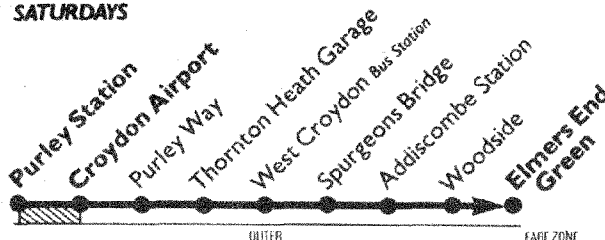

Please have your fare ready to **PAY THE DRIVER**

Monday to Friday
except evenings

Mondays to Fridays

Purley Station Whytecliffe Road	0704	0724	0738	0752	0807	0822	0836	0853	0915	0926	0940	1002	1023
Purley Cross Roads	0706	0726	0741	0755	0810	0825	0839	0856	0918	0929	0942	1004	1025
Croydon Airport	0711	0732	0748	0802	0817	0832	0846	0903	0925	0936	0948	1010	1031
Purley Way Stafford Road	0713	0735	0751	0805	0820	0835	0849	0906	0928	0938	0950	1012	1033
Thornton Heath Garage	0726	0747	0762	0776	0791	0806	0820	0835	0850	0904	0921	0943	1005
West Croydon Bus Station	0724	0744	0759	0813	0828	0843	0857	0914	0930	0942	0954	1016	1037
Addiscombe Black Horse	0731	0752	0807	0821	0836	0851	0905	0922	0938	0950	1003	1025	1046
Elmers End Green	0740	0801	0816	0830	0845	0860	0875	0892	0908	0920	0932	1004	1025

Purley Station Whytecliffe Road	1403	1403	1423	1443	1203	1223	1243	1303	1323	1343	1403	1423	1443
Purley Cross Roads	1405	1405	1425	1445	1205	1225	1245	1305	1325	1345	1405	1425	1445
Croydon Airport	1411	1411	1431	1451	1211	1231	1251	1311	1331	1351	1411	1431	1451
Purley Way Stafford Road	1413	1413	1433	1453	1213	1233	1253	1313	1333	1353	1413	1433	1453
Thornton Heath Garage	1426	1426	1446	1206	1226	1246	1306	1326	1346	1406	1426	1446	1506
West Croydon Bus Station	1424	1424	1444	1204	1224	1244	1304	1324	1344	1404	1424	1444	1504
Addiscombe Black Horse	1431	1431	1451	1211	1231	1251	1311	1331	1351	1411	1431	1451	1511
Elmers End Green	1440	1440	1460	1220	1240	1260	1320	1340	1400	1420	1440	1500	1520

Purley Station Whytecliffe Road	1543	1559	1616	1630	1646	1701	1716	1731	1746	1801	1816	1833	1853
Purley Cross Roads	1545	1601	1619	1633	1649	1704	1719	1734	1749	1804	1819	1836	1856
Croydon Airport	1551	1607	1625	1639	1655	1710	1725	1740	1755	1810	1825	1841	1851
Purley Way Stafford Road	1553	1610	1628	1642	1658	1713	1728	1743	1758	1813	1828	1843	1853
Thornton Heath Garage	1607	1625	1643	1657	1713	1728	1743	1758	1813	1828	1843	1858	1911
West Croydon Bus Station	1604	1616	1634	1652	1706	1722	1737	1752	1807	1822	1837	1848	1852
Addiscombe Black Horse	1617	1629	1647	1705	1719	1735	1750	1805	1820	1835	1845	1856	1900
Elmers End Green	1626	1638	1656	1714	1728	1744	1759	1814	1829	1842A	1852A	1903A	1908

Purley Station Whytecliffe Road	2031	2101	2131	2201	2231	2301	2331	2361	2391	2421	2451	2481	2511
Purley Cross Roads	2033	2103	2133	2203	2233	2303	2333	2363	2393	2423	2453	2483	2513
Croydon Airport	2046	2116	2146	2216	2246	2316	2346	2376	2406	2436	2466	2496	2526
Purley Way Stafford Road	2054	2124	2154	2224	2254	2324	2354	2384	2414	2444	2474	2504	2534
Thornton Heath Garage	2101	2131	2161	2231	2261	2331	2361	2391	2421	2451	2481	2511	2541
West Croydon Bus Station	2108	2138	2168	2238	2268	2338	2368	2398	2428	2458	2488	2518	2548
Addiscombe Black Horse	2118	2148	2178	2248	2278	2348	2378	2408	2438	2468	2498	2528	2558
Elmers End Green	2128	2158	2188	2258	2288	2358	2388	2418	2448	2478	2508	2538	2568

Saturdays