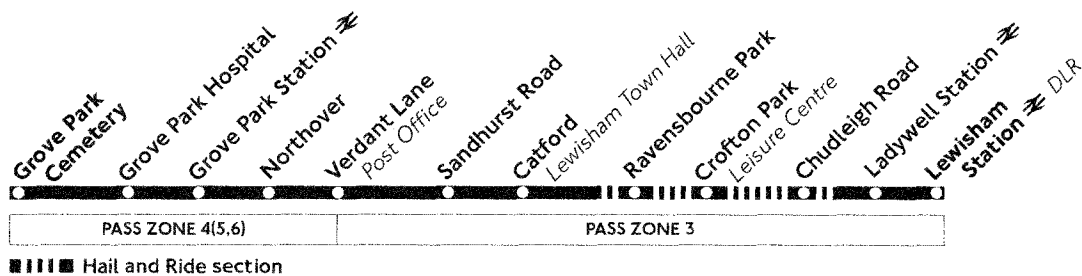

20.10.01
T35170

284

Grove Park - Catford - Lewisham

Daily

Mondays to Fridays

Grove Park Cemetery	0447	0517	0547	0600	0612	0624	0636	0648		1855	1910	1925	1945	2005	2025	2045	2105
Grove Park Station ⇌	0452	0522	0552	0605	0617	0629	0641	0654	Then	1901	1916	1931	1950	2010	2030	2050	2110
Verdant Lane Whitefoot Lane	0455	0525	0555	0608	0620	0632	0645	0658	about	1905	1920	1935	1954	2014	2034	2054	2113
Verdant Lane Sandhurst Road	0458	0528	0558	0611	0623	0635	0648	0701	every	1908	1923	1938	1957	2017	2037	2057	2116
Catford Lewisham Town Hall	0503	0533	0603	0616	0629	0641	0654	0708	12 minutes	1915	1930	1944	2003	2023	2043	2103	2121
Crofton Park Leisure Centre	0506	0536	0606	0619	0632	0644	0658	0712	until	1920	1934	1948	2007	2027	2047	2106	2124
Lewisham Station Station Road ⇌ DLR	0514	0544	0614	0627	0640	0653	0708	0722		1930	1942	1956	2015	2035	2055	2114	2132

Grove Park Cemetery	2125	2145	Then	05	25	45	0005	0025									
Grove Park Station ⇌	2130	2150	every	10	30	50	0010	0030									
Verdant Lane Whitefoot Lane	2133	2153	20 minutes,	13	33	53	0013	0033									
Verdant Lane Sandhurst Road	2136	2156	at these	16	36	56	0016	0036	until								
Catford Lewisham Town Hall	2141	2201	minutes	21	41	01	0021	0041									
Crofton Park Leisure Centre	2144	2204	past the	24	44	04	0024	0044									
Lewisham Station Station Road ⇌ DLR	2152	2212	hour	32	52	12	0032	0052									