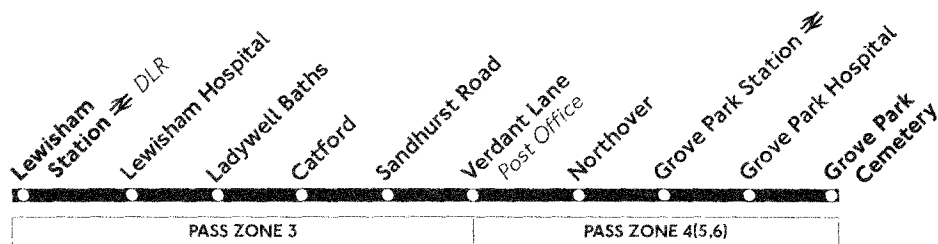

17.3.01
T3214T

284

Lewisham - Catford - Grove Park

Daily

Mondays to Fridays

Lewisham Station Station Road ⇌ DLR	0525	0555	0610	0625	0639	Then	1931	1946	2001	2021	2041	2101	2121	2141	2201	2221	2241
Catford Lewisham Town Hall	0536	0606	0621	0636	0651	about	1943	1958	2013	2033	2053	2112	2132	2152	2212	2232	2252
Verdant Lane Sandhurst Road	0542	0612	0627	0642	0657	every	1949	2004	2019	2039	2059	2118	2138	2158	2218	2238	2258
Verdant Lane Whitefoot Lane	0545	0615	0630	0645	0700	12	1952	2007	2022	2042	2102	2121	2141	2201	2221	2241	2301
Grove Park Station ⇌	0548	0618	0633	0649	0704	minutes	1956	2011	2026	2046	2105	2124	2144	2204	2224	2244	2304
Grove Park Cemetery	0553	0623	0638	0656	0711	until	2001	2016	2031	2051	2110	2129	2149	2209	2229	2249	2309