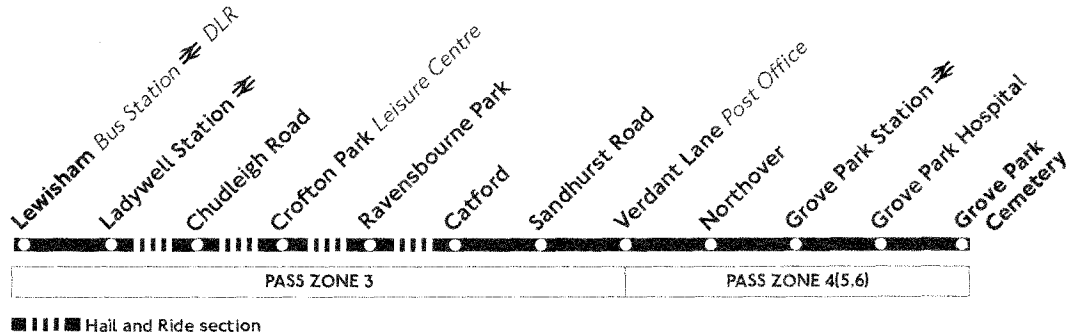

284

Lewisham - Catford - Grove Park

Daily

Mondays to Fridays

Lewisham Bus Station ⇌ DLR	0550	0605	0620	0635	0650	0700	0710	0722	0734	0746	0758	0810	0822	0834	0846	0858	1522
Crofton Park Leisure Centre	0557	0612	0627	0642	0657	0709	0721	0734	0746	0758	0810	0822	0834	0846	0858	0909	Then 1533
Catford Lewisham Town Hall	0601	0616	0631	0646	0701	0714	0726	0740	0752	0804	0816	0828	0840	0852	0904	0914	every 1538
Verdant Lane Sandhurst Road	0607	0622	0637	0652	0707	0721	0733	0747	0759	0811	0823	0835	0847	0859	0911	0921	12 1545
Verdant Lane Whitefoot Lane	0610	0625	0640	0655	0710	0724	0736	0750	0802	0814	0826	0838	0850	0902	0914	0924	mins 1548
Grove Park Station ⇌	0613	0628	0643	0659	0714	0728	0740	0754	0806	0818	0830	0842	0854	0906	0918	0928	until 1552
Grove Park Cemetery	0618	0633	0648	0705	0720	0735	0748	0802	0814	0826	0838	0850	0902	0914	0926	0935	1559
Lewisham Bus Station ⇌ DLR	1534	1546	1558	1610	1622	1634	1646	1658	1710	1722	1734	1746	1758	1810	1822	1834	1846 1900
Crofton Park Leisure Centre	1546	1558	1610	1622	1634	1646	1658	1710	1722	1734	1746	1758	1810	1822	1834	1845	1857 1909
Catford Lewisham Town Hall	1552	1604	1616	1628	1640	1652	1704	1716	1728	1740	1752	1804	1816	1826	1838	1850	1902 1914
Verdant Lane Sandhurst Road	1559	1611	1623	1635	1647	1659	1711	1723	1735	1747	1759	1811	1823	1833	1845	1857	1909 1921
Verdant Lane Whitefoot Lane	1602	1614	1626	1638	1650	1702	1714	1726	1738	1750	1802	1814	1826	1836	1848	1900	1912 1924
Grove Park Station ⇌	1606	1618	1630	1642	1654	1706	1718	1730	1742	1754	1806	1818	1830	1840	1852	1904	1916 1928
Grove Park Cemetery	1614	1626	1638	1650	1702	1714	1726	1738	1750	1802	1814	1826	1838	1847	1859	1911	1923 1935
Lewisham Bus Station ⇌ DLR	1920	1940	2000	2020	2040	2100	2120	2140	2200	2220	2240	2300	2320	2340	2400		
Crofton Park Leisure Centre	1928	1948	2008	2028	2048	2108	2128	2147	2207	2227	2247	2307	2327	2347	0007		
Catford Lewisham Town Hall	1932	1952	2012	2032	2052	2112	2132	2151	2211	2231	2251	2311	2331	2351	0011		
Verdant Lane Sandhurst Road	1938	1958	2018	2038	2058	2118	2138	2157	2217	2237	2257	2317	2337	2357	0017		
Verdant Lane Whitefoot Lane	1941	2001	2021	2041	2101	2121	2141	2200	2220	2240	2300	2320	2340	2400	0020		
Grove Park Station ⇌	1945	2005	2025	2045	2105	2125	2145	2203	2223	2243	2303	2323	2343	0003	0023		
Grove Park Cemetery	1950	2010	2030	2050	2110	2130	2150	2208	2228	2248	2308	2328	2348	0008	0028		