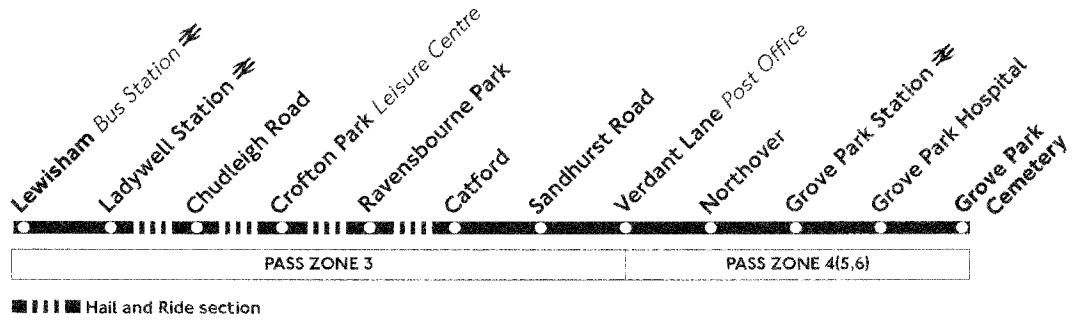

### Mondays to Fridays

Lewisham Bus Station ⇌	0552	0607	0622	0637	0652	0704	0716	0728	0740	0752	Then	04	16	28	40	52	1804
Crofton Park Leisure Centre	0559	0614	0629	0644	0659	0712	0725	0739	0751	0803	every	15	27	39	51	03	1815
Catford Lewisham Town Hall	0603	0618	0633	0648	0703	0716	0730	0744	0756	0808	12 minutes,	20	32	44	56	08	1820
Verdant Lane Sandhurst Road	0609	0624	0639	0654	0709	0722	0737	0751	0803	0815	at these	27	39	51	03	15	until 1827
Verdant Lane Whitefoot Lane	0612	0627	0642	0657	0712	0725	0740	0754	0806	0818	minutes	30	42	54	06	18	1830
Grove Park Station ⇌	0615	0630	0645	0700	0715	0729	0744	0758	0810	0822	past the	34	46	58	10	22	1834
Grove Park Cemetery	0620	0635	0650	0705	0720	0735	0750	0805	0817	0829	hour	41	53	05	17	29	1841
Lewisham Bus Station ⇌	1816	1828	1840	1900	1920	1940	Then	00	20	40	2400						
Crofton Park Leisure Centre	1827	1837	1849	1907	1927	1947	every	07	27	47	0007						
Catford Lewisham Town Hall	1832	1842	1854	1911	1931	1951	20 minutes,	11	31	51	0011						
Verdant Lane Sandhurst Road	1839	1849	1901	1917	1937	1957	at these	17	37	57	until 0017						
Verdant Lane Whitefoot Lane	1842	1852	1904	1920	1940	2000	minutes	20	40	00	0020						
Grove Park Station ⇌	1846	1856	1907	1923	1943	2003	past the	23	43	03	0023						
Grove Park Cemetery	1853	1903	1912	1928	1948	2008	hour	28	48	08	0028						