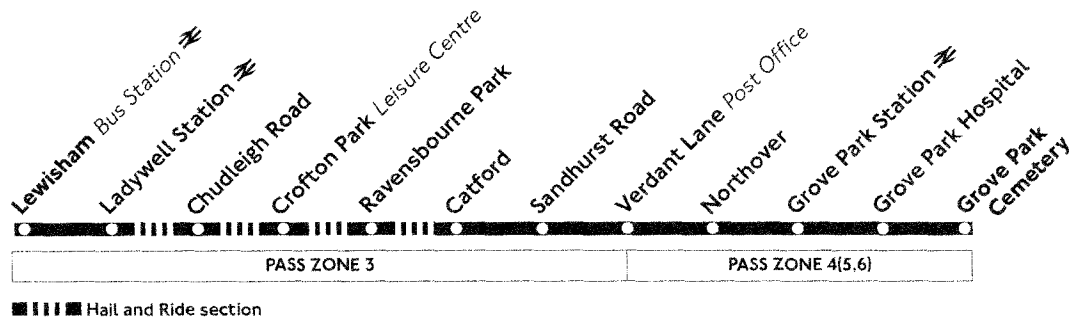

24.1.98
T1388T

284

Lewisham - Catford - Grove Park

Daily

Mondays to Fridays

Lewisham Bus Station ⇌	0552	0607	0622	0637	0652	0704	0716	0728	0740	0752	Then	04	16	28	40	52	1804
Crofton Park Leisure Centre	0559	0614	0629	0644	0659	0712	0725	0739	0751	0803	every	15	27	39	51	03	1815
Catford Lewisham Town Hall	0603	0618	0633	0648	0703	0716	0730	0744	0756	0808	12 minutes,	20	32	44	56	08	1820
Verdant Lane Sandhurst Road	0609	0624	0639	0654	0709	0722	0737	0751	0803	0815	at these	27	39	51	03	15	until 1827
Verdant Lane Whitefoot Lane	0612	0627	0642	0657	0712	0725	0740	0754	0806	0818	minutes	30	42	54	06	18	1830
Grove Park Station ⇌	0615	0630	0645	0700	0715	0729	0744	0758	0810	0822	past the	34	46	58	10	22	1834
Grove Park Cemetery	0620	0635	0650	0705	0720	0735	0750	0805	0817	0829	hour	41	53	05	17	29	1841
Lewisham Bus Station ⇌	1816	1828	1840	1900	1920	1940	Then	00	20	40	2400						
Crofton Park Leisure Centre	1827	1837	1849	1907	1927	1947	every	07	27	47	0007						
Catford Lewisham Town Hall	1832	1842	1854	1911	1931	1951	20 minutes,	11	31	51	0011						
Verdant Lane Sandhurst Road	1839	1849	1901	1917	1937	1957	at these	17	37	57	until 0017						
Verdant Lane Whitefoot Lane	1842	1852	1904	1920	1940	2000	minutes	20	40	00	0020						
Grove Park Station ⇌	1846	1856	1907	1923	1943	2003	past the	23	43	03	0023						
Grove Park Cemetery	1853	1903	1912	1928	1948	2008	hour	28	48	08	0028						