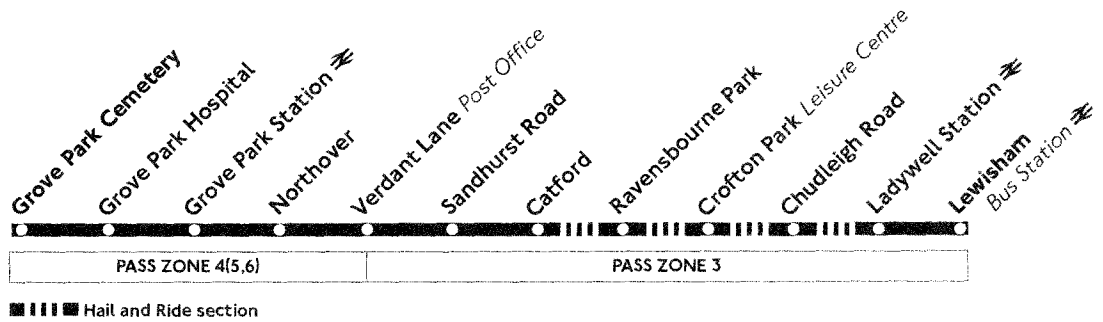

284

Grove Park - Catford - Lewisham

Daily

Mondays to Fridays

Grove Park Cemetery	0555	0610	0622	0634	0646	0658	Then	10	22	34	46	58	1710	1722	1734	1746	1758	
Grove Park Station ⇌	0600	0615	0627	0640	0653	0705	every	17	29	41	53	05	1717	1729	1741	1753	1805	
Verdant Lane Whitefoot Lane	0603	0618	0630	0644	0657	0709	12 minutes,	21	33	45	57	09	1721	1733	1745	1757	1809	
Verdant Lane Sandhurst Road	0606	0621	0633	0647	0700	0712	at these	24	36	48	00	12	until	1724	1736	1748	1800	1812
Catford Lewisham Town Hall	0611	0626	0639	0654	0707	0719	minutes	31	43	55	07	19	1731	1743	1755	1807	1819	
Crofton Park Leisure Centre	0614	0629	0643	0658	0711	0723	past the	35	47	59	11	23	1735	1747	1759	1811	1823	
Lewisham Bus Station ⇌	0622	0637	0652	0707	0722	0735	hour	47	59	11	23	35	1747	1759	1811	1823	1835	
Grove Park Cemetery	1810	1822	1835	1848	Then	08 28 48		2308	2328	2348								
Grove Park Station ⇌	1817	1829	1841	1853	every	13 33 53		2313	2333	2353								
Verdant Lane Whitefoot Lane	1821	1833	1844	1856	20 minutes,	16 36 56		2316	2336	2356								
Verdant Lane Sandhurst Road	1824	1836	1847	1859	at these	19 39 59	until	2319	2339	2359								
Catford Lewisham Town Hall	1831	1841	1852	1904	minutes	24 44 04		2324	2344	0004								
Crofton Park Leisure Centre	1835	1845	1856	1907	past the	27 47 07		2327	2347	0007								
Lewisham Bus Station ⇌	1845	1855	1904	1915	hour	35 55 15		2335	2355	0015								