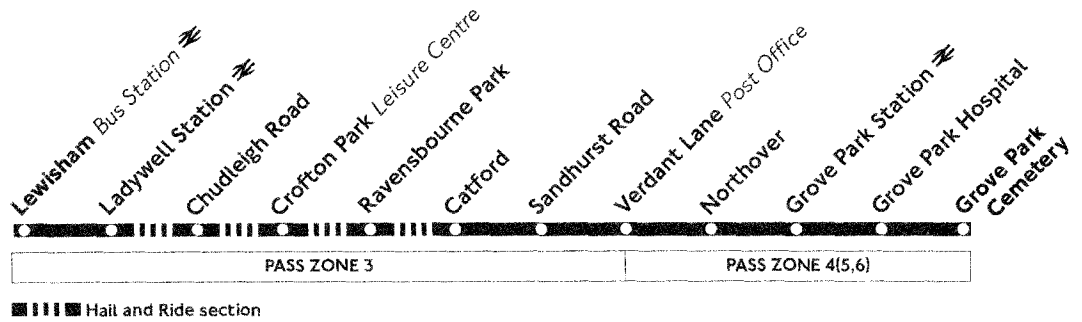

### Mondays to Fridays

Lewisham Bus Station ⇌	0552	0604	0616	0628	0642	0652	0704	0716	0728	0740	0752	Then	04	16	28	40	52	1804
Crofton Park Leisure Centre	0559	0611	0623	0635	0649	0659	0713	0725	0739	0751	0803	every	15	27	39	51	03	1815
Catford Lewisham Town Hall	0603	0615	0627	0639	0653	0703	0718	0730	0744	0756	0808	12 minutes,	20	32	44	56	08	1820
Verdant Lane Sandhurst Road	0609	0621	0633	0645	0659	0710	0725	0737	0751	0803	0815	at these	27	39	51	03	15	until 1827
Verdant Lane Whitefoot Lane	0612	0624	0636	0648	0702	0713	0728	0740	0754	0806	0818	minutes	30	42	54	06	18	1830
Grove Park Station ⇌	0615	0627	0639	0651	0705	0717	0732	0744	0758	0810	0822	past	34	46	58	10	22	1834
Grove Park Cemetery	0620	0632	0644	0656	0710	0724	0739	0751	0805	0817	0829	the hour	41	53	05	17	29	1841
Lewisham Bus Station ⇌	1816	1828	1840	1855	Then		15	35	55	2315	2335	2355						
Crofton Park Leisure Centre	1827	1837	1849	1902	every		22	42	02	2322	2342	0002						
Catford Lewisham Town Hall	1832	1842	1854	1906	20 minutes,		26	46	06	2326	2346	0006						
Verdant Lane Sandhurst Road	1839	1849	1901	1912	at these		32	52	12	until 2332	2352	0012						
Verdant Lane Whitefoot Lane	1842	1852	1904	1915	minutes		35	55	15	2335	2355	0015						
Grove Park Station ⇌	1846	1856	1907	1918	past		38	58	18	2338	2358	0018						
Grove Park Cemetery	1853	1903	1912	1923	the hour		43	03	23	2343	0003	0023						