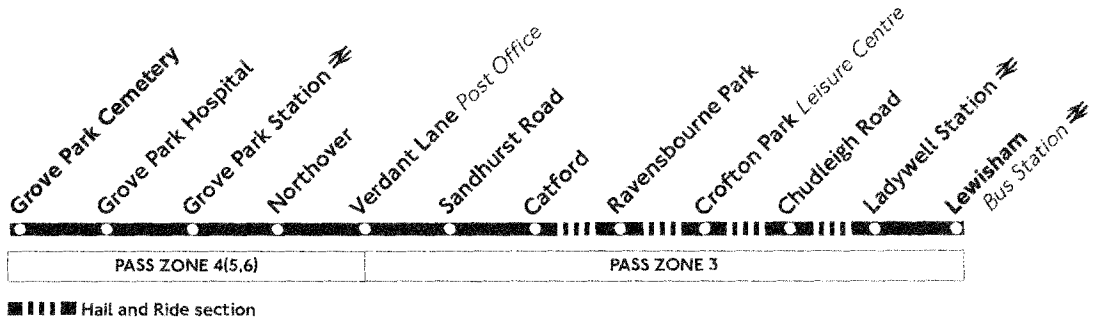

### Mondays to Fridays

Grove Park Cemetery	0555	0610	0625	0637	0649	0701	0711	0722	0734	0746	0758	Then	10	22	34	46	58	1710
Grove Park Station	0600	0615	0630	0642	0654	0706	0716	0729	0741	0753	0805	every	17	29	41	53	05	1717
Verdant Lane Whitefoot Lane	0603	0618	0633	0645	0657	0710	0720	0733	0745	0757	0809	12 minutes	21	33	45	57	09	1721
Verdant Lane Sandhurst Road	0606	0621	0636	0648	0700	0713	0723	0736	0748	0800	0812	at these	24	36	48	00	12	until 1724
Catford Lewisham Town Hall	0611	0626	0641	0653	0707	0720	0730	0743	0755	0807	0819	minutes	31	43	55	07	19	1731
Crofton Park Leisure Centre	0614	0629	0644	0656	0711	0724	0734	0747	0759	0811	0823	past	35	47	59	11	23	1735
Lewisham Bus Station	0622	0637	0652	0706	0721	0734	0746	0759	0811	0823	0835	the hour	47	59	11	23	35	1747
Grove Park Cemetery	1722	1734	1746	1758	1810	1822	1836	1848	Then	08	28	48	2308	2328	2348			
Grove Park Station	1729	1741	1753	1805	1817	1829	1841	1853	every	13	33	53	2313	2333	2353			
Verdant Lane Whitefoot Lane	1733	1745	1757	1809	1821	1833	1844	1856	20 minutes	16	36	56	2316	2336	2356			
Verdant Lane Sandhurst Road	1736	1748	1800	1812	1824	1836	1847	1859	at these	19	39	59	until 2319	2339	2359			
Catford Lewisham Town Hall	1743	1755	1807	1819	1831	1841	1852	1904	minutes	24	44	04	2324	2344	0004			
Crofton Park Leisure Centre	1747	1759	1811	1823	1835	1845	1856	1907	past	27	47	07	2327	2347	0007			
Lewisham Bus Station	1759	1811	1823	1835	1845	1855	1904	1915	the hour	35	55	15	2335	2355	0015			