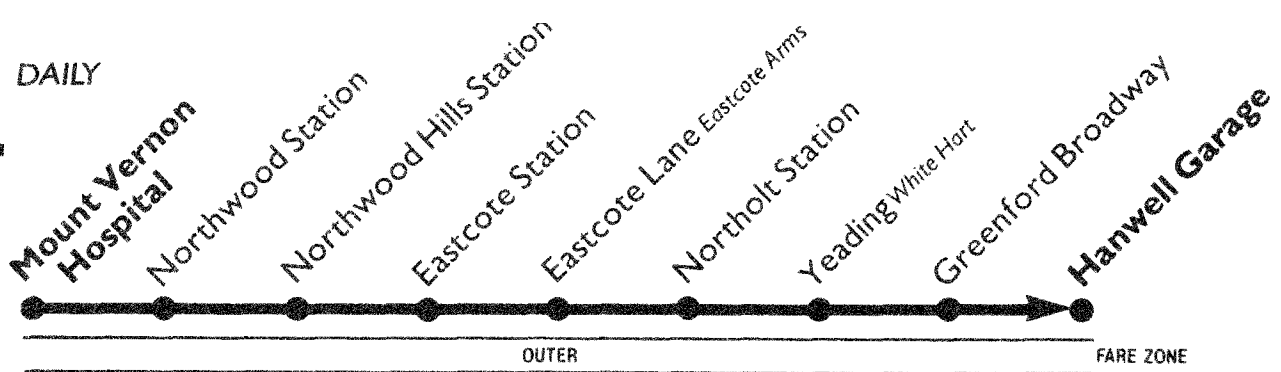

Please have your fare ready to
PAY THE DRIVER

Mondays to Fridays

Mount Vernon Hospital	0630	0650	0705	0720	0732	0746	0758	0810	0823	0836	0850	0905	0920	...	0935	0950	1005	1021
Northwood Station	0634	0654	0709	0724	0737	0751	0803	0817	0830	0843	0857	0910	0925	...	0940	0955	1010	1026
Northwood Hills Station	0639	0659	0714	0729	0744	0758	0810	0826	0839	0852	0906	0917	0932	...	0947	1002	1017	1033
Eastcote Station	0647	0707	0722	0737	0752	0806	0822	0838	0851	0904	0914	0925	0940	...	0955	1010	1025	1041
Eastcote Lane Eastcote Arms	0651	0711	0726	0741	0758	0812	0828	0844	0857	0910	0920	0931	0946	0953	1001	1016	1031	1047
Northolt Station	0655	0715	0730	0746	0803	0818	0834	0850	0903	0915	0925	0936	0951	0958	1006	1021	1036	1052
Yeading White Hart	0700	0720	0735	0753	0810	0825	0841	0857	0910	0921	0931	0942	0957	1004	1012	1027	1042	1058
Greenford Red Lion	0708	0728	0746	0804	0820	0835	0851	0907	0919	0930	0940	0951	1006	1013	1021	1036	1051	1107
Southall Ealing Hospital	0715	0735	0755	0813	0829	0844	0900	0915	0927	0938	0948	0959	1014	1021	1029	1044	1059	1115
Hanwell Bus Garage	0717	0738	0758	0816	0832	0847	0903	0918	0930	0941	0951	1002	1017	1024	1032	1047	1102	1118

Mount Vernon Hospital	1041	01	21	41	1501	1514	1528	NSD	SD	1541	1556	1611	1630	...	1645	1700	1715	
Northwood Station	1046	Then	06	26	46	1506	1519	1533	1540	C	1548	1603	1618	1635	...	1650	1705	1720
Northwood Hills Station	1053	at	13	33	53	1513	1526	1540	1547	1547	1555	1610	1625	1641	...	1656	1711	1726
Eastcote Station	1101	these	21	41	01	1521	1534	1549	1556	1556	1604	1619	1634	1650	...	1705	1720	1735
Eastcote Lane Eastcote Arms	1107	mins.	27	47	07	UNTIL	1527	1540	1556	1603	1611	1626	1641	1656	1706	1711	1726	1741
Northolt Station	1112	past	32	52	12	1532	1545	1601	1608	1608	1616	1631	1645	1700	1710	1715	1730	1745
Yeading White Hart	1118	each	38	58	18	1538	1552	1608	1615	1615	1623	1638	1652	1707	1717	1722	1737	1752
Greenford Red Lion	1127	hour	47	07	27	1547	1601	1617	1624	1624	1632	1647	1701	1716	1726	1731	1746	1801
Southall Ealing Hospital	1135		55	15	35	1555	1609	1625	...	...	1641	1656	1710	1725	1735	1740	1755	1810
Hanwell Bus Garage	1138		58	18	38	1558	1612	1628	...	...	1643	1658	1712	1727	1737	1742	1757	1812