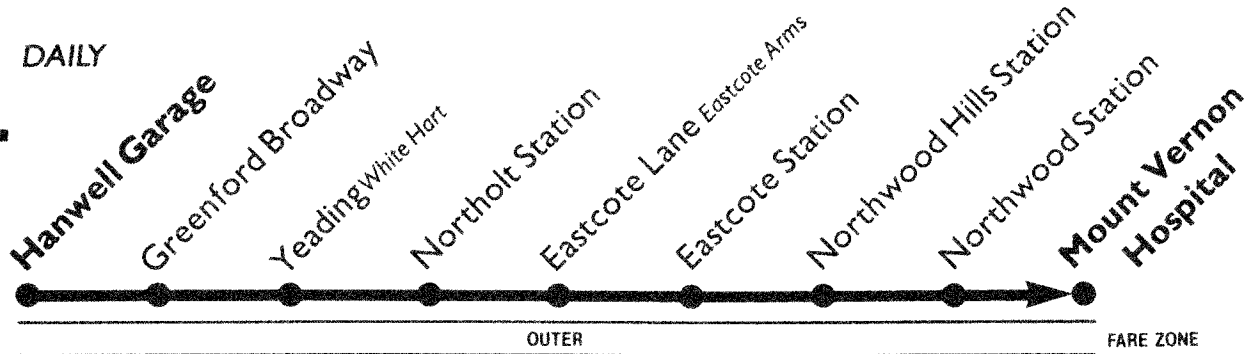

Please have your fare ready to **PAY THE DRIVER**

Mondays to Fridays

Hanwell Bus Garage	0528	0555	0612	0626	0637	0650	0702	0712	0723	0730	0741	0749	0800	0813	0829	0845	0905	0918
Southall Ealing Hospital	0530	0557	0614	0628	0639	0652	0704	0714	0725	0732	0743	0751	0802	0815	0831	0847	0907	0920
Greenford Red Lion	0538	0605	0622	0636	0647	0700	0712	0722	0733	0742	0753	0801	0814	0827	0843	0859	0916	0929
Yeading White Hart	0545	0612	0629	0644	0655	0708	0720	0730	0741	0750	0801	0811	0824	0837	0853	0909	0924	0937
Northolt Station	0550	0617	0634	0649	0700	0713	0725	0736	0747	0756	0809	0819	0832	0845	0901	0914	0929	0942
Eastcote Lane Eastcote Arms	0554	0621	0638	0653	0704	0717	0729	0740	0751	0800	0813	0823	0836	0849	0905	0918	0933	0946
Eastcote Station	0558	0625	0643	0658	0709	0722	0734	0746	0757	0807	0820	0830	0843	0856	0911	0924	0939	.....
Northwood Hills Station	0606	0633	0651	0706	0717	0730	0742	0754	0806	0819	0832	0842	0855	0908	0919	0932	0947	.....
Northwood Station	0610	0638	0656	0711	0722	0736	0748	0800	0812	0825	0838	0848	0901	0915	0926	0939	0954	.....
Mount Vernon Hospital	0614	0642	0700	0715	0726	0741	0753	0805	0817	0830	0843	0853	0906	0920	0931	0944	0959	.....

Hanwell Bus Garage	0928	0950	1012					1412	1422	1432	1442	1456	1508	1522	1536	1551	1606	1621
Southall Ealing Hospital	0930	0952	1014	Then	32	52	12	1414	1424	1434	1444	1458	1510	1524	1538	1553	1608	1623
Greenford Red Lion	0939	1001	1023	at	34	54	14	1423	1433	1443	1453	1507	1519	1533	1549	1604	1619	1634
Yeading White Hart	0947	1009	1031	these	51	11	31	1431	1441	1451	1501	1515	1527	1541	1557	1612	1628	1644
Northolt Station	0952	1014	1036	mins.	56	16	36	UNTIL	1436	1446	1456	1506	1520	1532	1547	1603	1618	1635
Eastcote Lane Eastcote Arms	0956	1018	1040	past	00	20	40	1440	1450	1500	1510	1524	1536	1551	1607	1622	1639	1655
Eastcote Station	1002	1024	1046	each	06	26	46	1446	1456	1506	1516	1530	1542	1557	1613	1628	1645	1701
Northwood Hills Station	1010	1032	1054	hour	14	34	54	1454	1504	1514	1524	1538	1552	1607	1623	1638	1655	1711
Northwood Station	1017	1039	1101		21	41	01	1501	1511	1521	1531	1545	1559	1614	1630	1645	1701	1717
Mount Vernon Hospital	1022	1044	1106		26	46	06	1506	1516	.....	1536	1551	1605	1620	1636	1651	1706	1722