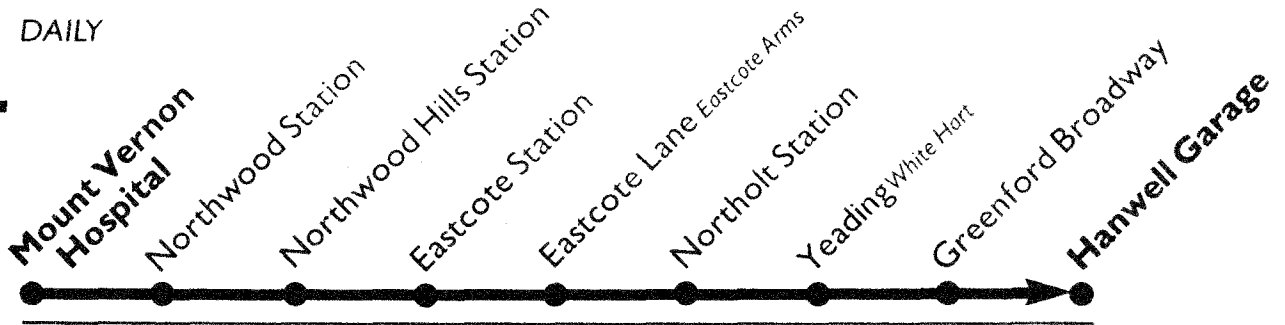

Please have your fare ready to **PAY THE DRIVER**

Mondays to Fridays

Mount Vernon Hospital	0630	0650	0705	0720	0732	0746	0758	0810	0823	0836	0850	0905	0920	0935	0950	1005	1021
Northwood Station ⊕	0634	0654	0709	0724	0737	0751	0803	0817	0830	0843	0857	0910	0925	0940	0955	1010	1026
Northwood Hills Station ⊕	0639	0659	0714	0729	0744	0758	0810	0826	0839	0852	0906	0917	0932	0947	1002	1017	1033
Eastcote Station ⊕	0647	0707	0722	0737	0752	0806	0822	0838	0851	0904	0914	0925	0940	0955	1010	1025	1041
Eastcote Lane Eastcote Arms	0651	0711	0726	0741	0758	0812	0828	0844	0857	0910	0920	0931	0946	0953	1001	1016	1031
Northolt Station ⊕	0655	0715	0730	0746	0803	0818	0834	0850	0903	0915	0925	0936	0951	0958	1006	1021	1036
Yeading White Hart	0700	0720	0735	0753	0810	0825	0841	0857	0910	0921	0931	0942	0957	1004	1012	1027	1042
Greenford Red Lion	0708	0728	0746	0804	0820	0835	0851	0907	0919	0930	0940	0951	1006	1013	1021	1036	1051
Southall Ealing Hospital	0715	0735	0755	0813	0829	0844	0900	0915	0927	0938	0948	0959	1014	1021	1029	1044	1059
Hanwell Bus Garage	0717	0738	0758	0816	0832	0847	0903	0918	0930	0941	0951	1002	1017	1024	1032	1047	1102
Mount Vernon Hospital	1041			01	21	41		1501	1514	1528	1533	1541	1556	1611	1630		1645
Northwood Station ⊕	1046	Then		06	26	46		1506	1519	1533	1540	1548	1603	1618	1635		1650
Northwood Hills Station ⊕	1053	at		13	33	53		1513	1526	1540	1547	1555	1610	1625	1641		1656
Eastcote Station ⊕	1101	these		21	41	01		1521	1534	1549	1556	1604	1619	1634	1650		1705
Eastcote Lane Eastcote Arms	1107	minutes		27	47	07	UNTIL	1527	1540	1556	1603	1611	1626	1641	1656	1706	1711
Northolt Station ⊕	1112	past		32	52	12		1532	1545	1601	1608	1616	1631	1645	1700	1710	1715
Yeading White Hart	1118	each		38	58	18		1538	1552	1608	1615	1623	1638	1652	1707	1717	1737
Greenford Red Lion	1127	hour		47	07	27		1547	1601	1617	1624	1632	1647	1701	1716	1726	1731
Southall Ealing Hospital	1135			55	15	35		1555	1609	1625		1641	1656	1710	1725	1735	1740
Hanwell Bus Garage	1138			58	18	38		1558	1612	1628		1643	1658	1712	1727	1737	1742
Mount Vernon Hospital	1730	1745	1800	1815	1831	1847	1903	1919	1935	2000	2025	2055	2125	2155	2225	2255	2325
Northwood Station ⊕	1735	1750	1805	1820	1835	1851	1907	1923	1939	2004	2029	2059	2129	2159	2229	2259	2329
Northwood Hills Station ⊕	1741	1756	1811	1826	1841	1857	1913	1929	1944	2009	2034	2104	2134	2204	2234	2303	2333
Eastcote Station ⊕	1750	1805	1820	1835	1849	1905	1921	1937	1952	2017	2042	2112	2142	2212	2242	2311	2341
Eastcote Lane Eastcote Arms	1756	1811	1826	1841	1854	1910	1926	1942	1956	2021	2046	2116	2146	2216	2246	2315	2345
Northolt Station ⊕	1800	1815	1830	1845	1858	1914	1930	1946	2000	2025	2050	2120	2150	2220	2250	2319	2349
Yeading White Hart	1807	1822	1837	1852	1905	1921	1937	1951	2005	2030	2055	2125	2155	2225	2255	2324	2354
Greenford Red Lion	1816	1831	1846	1901	1914	1930	1945	1959	2013	2038	2103	2133	2203	2233	2301	2330	2400
Southall Ealing Hospital	1825	1838	1853	1908	1921	1937	1952	2006	2020	2045	2110	2140	2210	2240	2308	2337	0007
Hanwell Bus Garage	1827	1840	1855	1910	1923	1939	1954	2008	2022	2047	2112	2142	2212	2242	2310	2339	0009