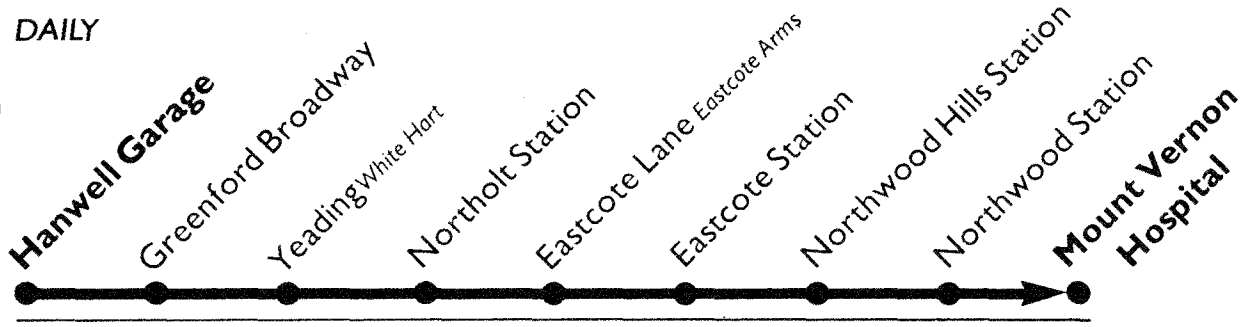

Please have your fare ready to
PAY THE DRIVER

Mondays to Fridays

Hanwell Bus Garage	0528	0555	0612	0626	0637	0650	0702	0712	0723	0730	0741	0749	0800	0813	0829	0845	0905	0918
Southall Ealing Hospital	0530	0557	0614	0628	0639	0652	0704	0714	0725	0732	0743	0751	0802	0815	0831	0847	0907	0920
Greenford Red Lion	0538	0605	0622	0636	0647	0700	0712	0722	0733	0742	0753	0801	0814	0827	0843	0859	0916	0929
Yeading White Hart	0545	0612	0629	0644	0655	0708	0720	0730	0741	0750	0801	0811	0824	0837	0853	0909	0924	0937
Northolt Station	0550	0617	0634	0649	0700	0713	0725	0736	0747	0756	0809	0819	0832	0845	0901	0914	0929	0942
Eastcote Lane Eastcote Arms	0554	0621	0638	0653	0704	0717	0729	0740	0751	0800	0813	0823	0836	0849	0905	0918	0933	0946
Eastcote Station	0558	0625	0643	0658	0709	0722	0734	0746	0757	0807	0820	0830	0843	0856	0911	0924	0939	.....
Northwood Hills Station	0606	0633	0651	0706	0717	0730	0742	0754	0806	0819	0832	0842	0855	0908	0919	0932	0947	.....
Northwood Station	0610	0638	0656	0711	0722	0736	0748	0800	0812	0825	0838	0848	0901	0915	0926	0939	0954	.....
Mount Vernon Hospital	0614	0642	0700	0715	0726	0741	0753	0805	0817	0830	0843	0853	0906	0920	0931	0944	0959	.....

Hanwell Bus Garage	0928	0950	1012	.....	32	52	12	.....	1412	1422	1432	1442	1456	1508	1522	1536	1551	1606
Southall Ealing Hospital	0930	0952	1014	Then	34	54	14	.....	1414	1424	1434	1444	1458	1510	1524	1538	1553	1608
Greenford Red Lion	0939	1001	1023	at	43	03	23	.....	1423	1433	1443	1453	1507	1519	1533	1549	1604	1619
Yeading White Hart	0947	1009	1031	these	51	11	31	UNTIL	1431	1441	1451	1501	1515	1527	1541	1557	1612	1628
Northolt Station	0952	1014	1036	minutes	56	16	36	UNTIL	1436	1446	1456	1506	1520	1532	1547	1603	1618	1635
Eastcote Lane Eastcote Arms	0956	1018	1040	past	00	20	40	UNTIL	1440	1450	1500	1510	1524	1536	1551	1607	1622	1639
Eastcote Station	1002	1024	1046	each	06	26	46	UNTIL	1446	1456	1506	1516	1530	1542	1557	1613	1628	1645
Northwood Hills Station	1010	1032	1054	hour	14	34	54	UNTIL	1454	1504	1514	1524	1538	1552	1607	1623	1638	1655
Northwood Station	1017	1039	1101	hour	21	41	01	UNTIL	1501	1511	1521	1531	1545	1559	1614	1630	1645	1701
Mount Vernon Hospital	1022	1044	1106	hour	26	46	06	UNTIL	1506	1516	1526	1536	1551	1605	1620	1636	1651	1706