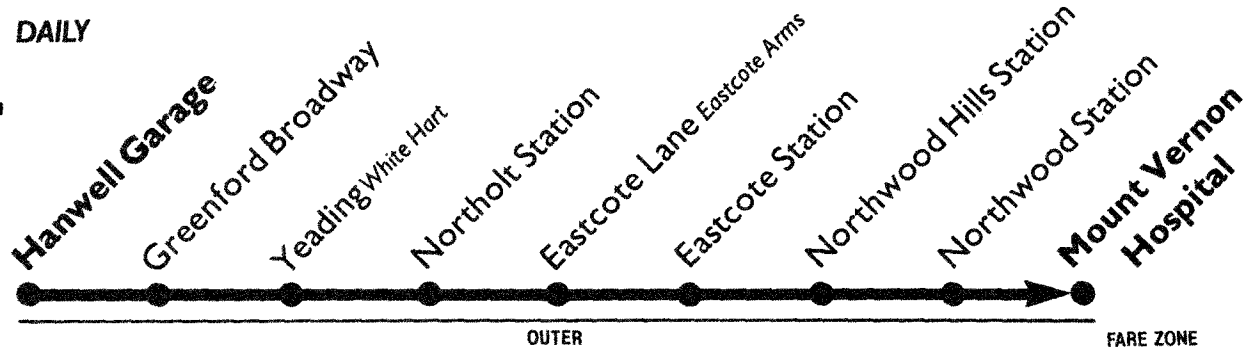

Please
have your
fare
ready to
**PAY THE
DRIVER**

Mondays to Fridays

Hanwell Garage	0528	0555	0612	0626	0637	0651	0702	0713	0723	0730	0741	0749	0800	0813	0829	0845	0905	0918
Greenford Red Lion	0537	0604	0621	0635	0646	0700	0711	0722	0732	0741	0752	0800	0813	0826	0842	0858	0915	0928
Greenford Civil Engineer	0542	0609	0626	0641	0652	0706	0717	0728	0738	0747	0758	0806	0819	0832	0848	0904	0921	0934
Yeading White Hart	0544	0611	0628	0643	0654	0708	0719	0730	0740	0749	0800	0810	0823	0836	0852	0908	0923	0936
Northolt Station	0549	0616	0633	0648	0659	0713	0724	0736	0746	0756	0808	0818	0831	0844	0900	0913	0928	0941
Eastcote Lane Eastcote Arms	0553	0620	0637	0652	0703	0717	0728	0740	0750	0800	0812	0822	0835	0848	0904	0917	0932	0945
Eastcote Station	0557	0624	0642	0657	0708	0722	0733	0746	0756	0807	0819	0829	0842	0855	0910	0923	0938	....
Northwood Hills Station	0605	0632	0650	0705	0716	0730	0742	0754	0806	0819	0831	0841	0854	0907	0918	0931	0946	....
Northwood Station	0609	0637	0655	0710	0721	0736	0748	0800	0812	0825	0837	0847	0900	0914	0925	0938	0953	....
Mount Vernon Hospital	0613	0641	0659	0714	0725	0741	0753	0805	0817	0830	0842	0852	0905	0919	0930	0943	0958	....

Hanwell Garage	0928	0950	1012		32	52	12		1412	1422	1432	1443	1457	1508	1521	1536	1551	1606
Greenford Red Lion	0938	1000	1022	Then	42	02	22		1422	1432	1442	1453	1507	1518	1531	1548	1603	1618
Greenford Civil Engineer	0944	1006	1028	at	48	08	28		1428	1438	1448	1459	1513	1524	1537	1554	1609	1624
Yeading White Hart	0946	1008	1030	these	50	10	30		1430	1440	1450	1501	1515	1526	1539	1556	1611	1626
Northolt Station	0951	1013	1035	minutes	55	15	35	UNTIL	1435	1445	1455	1506	1520	1531	1545	1602	1617	1634
Eastcote Lane Eastcote Arms	0955	1017	1039	past	59	19	39		1439	1449	1459	1510	1524	1535	1549	1606	1621	1639
Eastcote Station	1001	1023	1045	each	05	25	45		1445	1455	1505	1516	1530	1541	1555	1612	1627	1645
Northwood Hills Station	1009	1031	1053	hour	13	33	53		1453	1503	1513	1524	1538	1551	1605	1622	1637	1655
Northwood Station	1016	1038	1100		20	40	00		1500	1510	1520	1531	1545	1558	1612	1629	1644	1701
Mount Vernon Hospital	1021	1043	1105		25	45	05		1505	1515	1525	1536	1551	1604	1618	1635	1650	1706