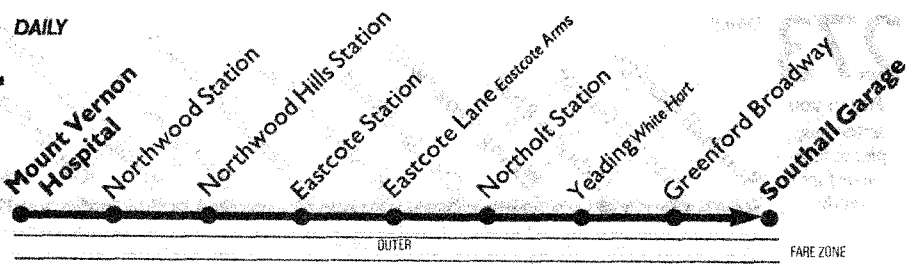

Pay as you enter bus, please have your fare ready.

Mondays to Fridays

Mount Vernon Hospital	0628	0648	0708	0719	0730	0743	0755	0807	0819	0832	0845	0858	0910	0923	0943	0948
Northwood Station	0632	0652	0712	0723	0735	0748	0800	0812	0824	0837	0850	0903	0915	0928	0947	0952
Northwood Hills Station	0637	0657	0717	0728	0741	0754	0806	0818	0830	0843	0856	0909	0921	0934	0953	0958
Eastcote Station	0646	0706	0726	0739	0753	0805	0817	0829	0841	0854	0907	0920	0932	0944	1003	1006
Eastcote Lane Eastcote Arms	0652	0712	0732	0745	0759	0812	0824	0836	0848	0901	0914	0927	0939	0950	1009	1014
Northolt Station	0656	0716	0736	0747	0761	0804	0817	0829	0841	0853	0906	0919	0932	0943	0947	1013
Yeadling White Hart	0702	0722	0733	0746	0800	0813	0826	0838	0850	0902	0915	0928	0941	0949	1004	1024
Greenford Civil Engineer	0705	0725	0737	0750	0804	0817	0830	0842	0854	0906	0919	0932	0944	0952	1003	1022
Greenford Red Lion	0711	0731	0744	0757	0811	0824	0837	0849	0901	0915	0928	0939	0950	0958	1003	1028
Southall Garage	0716	0737	0750	0803	0817	0830	0843	0855	0907	0919	0932	0944	0955	1003	1008	1038