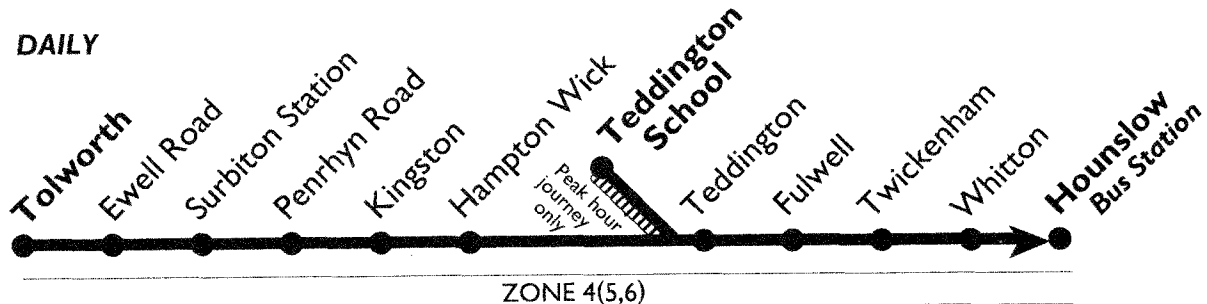

ZONE 4(5,6)

Mondays to Fridays

Tolworth Ewell Road	0607	...	0627	...	0642	...	0657	...	0707	...	0750	...	0800	...	1505	...
Tolworth Red Lion	0609	...	0629	...	0644	...	0659	...	0709	...	0753	...	0803	...	1507	...
Surbiton Station	⇌	0615	...	0635	...	0650	...	0705	...	0715	...	0804	...	0814	...	1514	...
Kingston Eden Street	0622	...	0642	...	0657	...	0712	...	0725	...	0815	...	0825	...	1521	...
Hampton Wick Station	⇌	0628	...	0648	...	0703	...	0718	...	0733	...	0823	C	0833	...	1527	C
Teddington Hogarth	G	G	0635	G	0655	G	0710	G	0725	G	0742	...	0832	0837	0842	...
Fulwell Cock & Bull	0559	0619	0639	0649	0659	0709	0714	0722	0729	0738	0748	...	0838	0843	0848	...
Twickenham King Street	0604	0624	0644	0654	0704	0714	0719	0727	0736	0746	0756	...	0846	0851	0856	...
Twickenham Station	⇌	0606	0626	0646	0656	0706	0716	0721	0729	0739	0749	0759	...	0849	0854	0859	...
Whitton Admiral Nelson	0612	0632	0652	0702	0712	0722	0727	0736	0746	0756	0806	...	0856	0901	0906	...
Hounslow Bus Station	0619	0639	0659	0709	0719	0729	0734	0743	0753	0803	0813	...	0903	0908	0913	...
Tolworth Ewell Road	1515	...	1805	1815	1825	1835	1845	1855	1905	1920	1935	1950	...	10 30 50	...	2310
Tolworth Red Lion	1517	...	1807	1817	1827	1837	1847	1857	1907	1922	1937	1952	...	12 32 52	...	2312
Surbiton Station	⇌	1524	Then about every 10 mins. until	1814	1824	1834	1843	1853	1903	1913	1928	1943	1958	Then at these minutes past each hour	25 45 05	...	2318
Kingston Eden Street	1531	...	1822	1832	1841	1850	1900	1910	1920	1935	1950	2005	...	31 51 11	UNTIL	2325
Hampton Wick Station	⇌	1541	...	1832	1838	1847	1856	1906	1916	1926	1941	1956	2011	...	38 58 18	UNTIL	2331
Teddington Hogarth	1550	...	1840	1846	1855	1904	1914	1924	1934	1948	2003	2018	...	42 02 22	UNTIL	2338
Fulwell Cock & Bull	1556	...	1845	B	1900	B	1919	B	1938	1952	2007	2022	...	47 07 27	UNTIL	2342
Twickenham King Street	1602	...	1850	...	1905	...	1924	...	1943	1957	2012	2027	...	49 09 29	UNTIL	2347
Twickenham Station	⇌	1605	...	1852	...	1907	...	1926	...	1945	1959	2014	2029	...	55 15 35	UNTIL	2349
Whitton Admiral Nelson	1612	...	1858	...	1913	...	1932	...	1951	2005	2020	2035	...	02 22 42	UNTIL	2355
Hounslow Bus Station	1621	...	1905	...	1920	...	1939	...	1958	2012	2027	2042	...	02 22 42	UNTIL	0002
Tolworth Ewell Road	2330	2350	0010
Tolworth Red Lion	2332	2352	0012
Surbiton Station	⇌	2338	2358	0018
Kingston Eden Street	2345	0005	0025
Hampton Wick Station	⇌	2351	0011	0031
Teddington Hogarth	2358	0018	0038
Fulwell Cock & Bull	0002	0022	B
Twickenham King Street	0007	0027
Twickenham Station	⇌	0009	0029
Whitton Admiral Nelson	0015	0035
Hounslow Bus Station	0022	0042