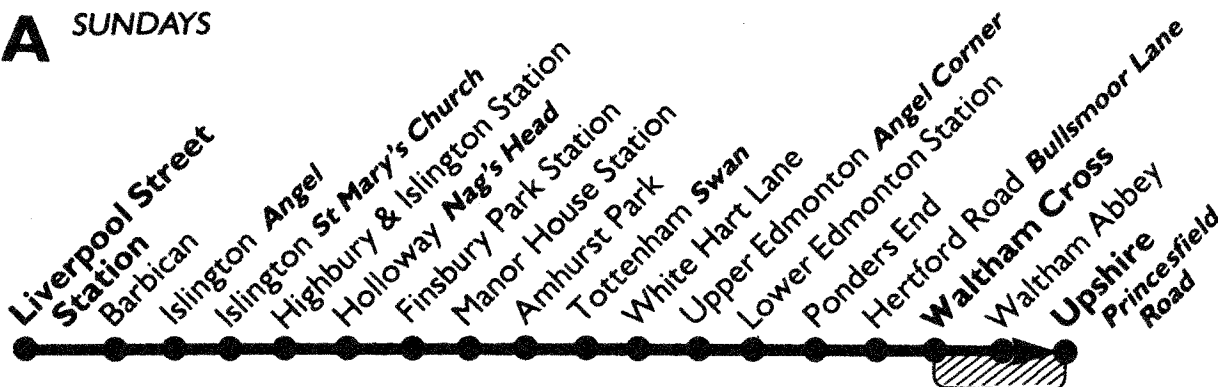

279A SUNDAYS

Starting
28th April
1991

ZONE 1	ZONE 2	ZONE 3	ZONE 4 (5,6)	OUTSIDE FARE ZONES
--------	--------	--------	--------------	--------------------

Sundays and Public Holidays

Liverpool Street Station	0709	0739	0809	0839
Barbican Station	0713	0743	0813	0843
Islington Angel	0718	0748	0818	0848
Highbury & Islington Station	0722	B	0752	B	0822	B	0852
Holloway Nags Head	0726	0744	0756	0814	0826	0844	0856
Finsbury Park Station	0730	0748	0800	0818	0830	0848	0900
Manor House Station	0733	0751	0803	0821	0833	0851	0903
Tottenham Swan	0739	0757	0809	0827	0839	0857	0910
Upper Edmonton Angel Corner	0747	0805	0817	0835	0847	0905	0917
Lower Edmonton Station	G	G	0751	0809	0821	0839	0851	0909	0921
Ponders End Southbury Road	0310	0503	0518v	0557	0619	0629	0647	0656	0711	0726	0746	0758	0816	0828	0846	0858	0916
Enfield Highway Red Lion	0314	0506	0522	0600	0622	0632	0652	0701	0716	0731	0751	0803	0821	0833	0851	0903	0921
Waltham Cross Bus Station	0318	0512	0526	0606	0628	0638	0658	0707	0722	0737	0757	0809	0827	0839	0857	0909	0927
Upshire Princesfield Road	0330	0538
Liverpool Street Station
Barbican Station
Islington Angel
Highbury & Islington Station	B
Holloway Nags Head
Finsbury Park Station
Manor House Station
Tottenham Swan
Upper Edmonton Angel Corner
Lower Edmonton Station	G	G
Ponders End Southbury Road	0945	0953	0958	1013	1023	1028	1043	1053	1058
Enfield Highway Red Lion	0950	0958	1003	1018	1028	1033	1048	1058	1103
Waltham Cross Bus Station	0956	1004	1009	1024	1034	1039	1054	1104	1109
Liverpool Street Station	2018	2029	2044	2059	2114	2129	2144	2159	2214	2229	2243
Barbican station	2023	2034	2049	2104	2119	2134	2149	2204	2219	2234	2247
Islington Angel	2028	2039	2054	2109	2124	2139	2154	2209	2224	2239	2252
Highbury & Islington Station	2035	2045	2100	B	2115	2130	B	2145	2200	B	2215	2230	B	2243	2256	B
Holloway Nags Head	2043	2052	2107	2115	2122	2137	2145	2152	2207	2215	2222	2237	2243	2249	2302	2308
Finsbury Park Station	2047	2056	2111	2119	2126	2141	2149	2156	2211	2219	2226	2240	2246	2252	279	2305	2311
Manor House Station	2051	2100	2115	2123	2130	2145	2153	2200	2215	2223	2230	2243	2249	2255	2301	2308	2314
Tottenham Swan	2059	2108	2123	2131	2138	2153	2201	2208	2223	2231	2238	2251	2257	2303	2309	2316	2322
Upper Edmonton Angel Corner	2109	2118	2133	2141	2148	2203	2211	2218	2233	2239	2245	2258	2304	2310	2318	2323	2329
Lower Edmonton Station	2113	2122	2137	2145	2152	2207	2215	2222	2237	2243	2249	2302	2308	2314	2322	2327	2333
Ponders End Southbury Road	2121	2130	2145	2153	2200	2215	2223	2230	2244	2250	2256	2309	2315	2321	2329v	2334	2340
Enfield Highway Red Lion	2126	2135	2150	2158	2205	2220	2228	2235	2248	G	2300	2313	G	2325	2333	2338	G
Waltham Cross Bus Station	2132	2141	2156	2204	2211	2226	2234	2241	2254	2306	2319	2331	2339	2344
Upshire Princesfield Road
Liverpool Street Station	2312	2327	2342	2352
Barbican Station	2316	2331	2346	2356
Islington Angel	2321	2336	2351	0001	0006	0026	0046
Highbury & Islington Station	2324	2339	2354	0004	0009	0029	0049
Holloway Nags Head	2329	2344	2359	0009	0014	0034	0054
Finsbury Park Station	2332	2347	0002	0012	0017	0037	0057
Manor House Station	2335	2350	0005	0015	0020	0040	0100
Tottenham Swan	2343	2358	0013	0023	0028	0048	0107
Upper Edmonton Angel Corner	2350	0005	0020	0030	0035	0055	0115
Lower Edmonton Station	2354	0009	0024	0034	0039	0059	0119
Ponders End Southbury Road	0001	0016	0031v	0041	0046	0106	0125v
Enfield Highway Red Lion	0005	G	0037	G	G	G	0129
Waltham Cross Bus Station	0011	0042	0133
Upshire Princesfield Road	0054	0145