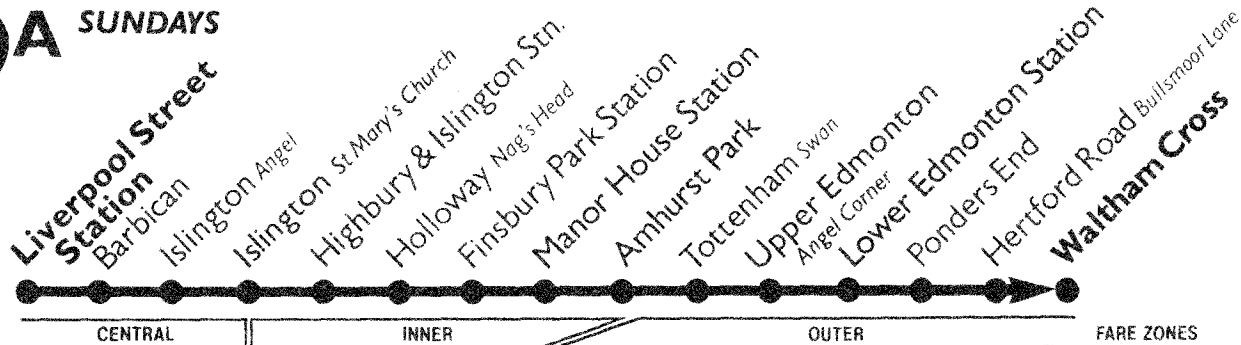

279A SUNDAYS

Sundays and Public Holidays

Liverpool Street Station	0727	0757	0827	0857
Barbican Station	0731	0801	0831	0901	B
Islington Angel	0736	0806	0836	0906	0919
Highbury & Islington Station	A	A	A	A	A	A	A	0739	A	0809	A	0839	A	0909	0922
Holloway Nags Head	0457	0537	0602	0623	0653	0713	0723	0743	0753	0813	0823	0843	0853	0913	0926
Finsbury Park Station	0500	0540	0605	0626	0656	0716	0726	0746	0756	0816	0826	0846	0856	0916	0929
Manor House Station	0503	0543	0608	0629	0644	0659	0719	0729	0749	0759	0819	0829	0849	0859	0919	0932
Tottenham Swan	0507	0547	0612	0636	0651	0706	0726	0736	0756	0806	0826	0836	0856	0906	0926	0939
Upper Edmonton Angel Corner	0512	0552	0617	0643	0658	0713	0733	0743	0803	0813	0833	0843	0903	0913	0933	0946
Lower Edmonton Station	0515	0555	G	0620	G	0647	0702	0717	0737	0747	0807	0817	0837	0847	0907	0917	0937	0950
Ponders End Southbury Road	0519	0559	0613	0624	0649	0654	0709	0724	0744	0754	0814	0824	0844	0854	0914	0924	0944	0957
Enfield Highway Red Lion	0522	0602	0616	0629	0654	0659	0714	0729	0749	0759	0819	0829	0849	0859	0919	0929	0949	1002
Waltham Cross Bus Station	0526	0606	0620	0635	0700	0705	0720	0735	0755	0805	0825	0835	0855	0905	0925	0935	0955	1008
Liverpool Street Station	0925	0938	0950	1003	1015	1028	1043	1058	1113	1128	1143	1158	1213	1228	1243	1258	1313	1328
Barbican Station	0929	0942	0954	1007	1019	1032	1047	1102	1117	1132	1147	1202	1217	1232	1247	1302	1317	1332
Islington Angel	0934	0947	0959	1012	1024	1037	1052	1107	1122	1137	1152	1207	1222	1237	1252	1307	1322	1337
Highbury & Islington Station	0937	0950	1002	1015	1027	1041	1056	1111	1126	1141	1156	1211	1226	1241	1256	1311	1326	1341
Holloway Nags Head	0941	0954	1006	1019	1032	1047	1102	1117	1132	1147	1202	1217	1232	1247	1302	1317	1332	1347
Finsbury Park Station	0944	0957	1009	1022	1035	1050	1105	1120	1135	1150	1205	1220	1235	1250	1305	1320	1335	1350
Manor House Station	0947	1000	1012	1025	1038	1053	1108	1123	1138	1153	1208	1223	1238	1253	1308	1323	1338	1353
Tottenham Swan	0954	1007	1019	1032	1047	1102	1117	1132	1147	1202	1217	1232	1247	1302	1317	1332	1347	1402
Upper Edmonton Angel Corner	1001	1014	1027	1042	1057	1112	1127	1142	1157	1212	1227	1242	1257	1312	1327	1342	1357	1412
Lower Edmonton Station	1005	1018	1033	1048	1103	1118	1133	1148	1203	1218	1233	1248	1303	1318	1333	1348	1403	1418
Ponders End Southbury Road	1012	1026	1041	1056	1111	1126	1141	1156	1211	1226	1241	1256	1311	1326	1341	1356	1411	1425
Enfield Highway Red Lion	1017	1031	1046	1101	1116	1131	1146	1201	1216	1231	1246	1301	1316	1331	1346	1401	1415	1430
Waltham Cross Bus Station	1023	1038	1053	1108	1123	1138	1153	1208	1223	1238	1253	1308	1323	1338	1353	1408	1423	1438
Liverpool Street Station	1343	1359	1414	1430	45	00	15	30	2130	2147	2157	2207	2222	2237	2249	2301
Barbican Station	1347	1403	1418	1434	49	04	19	34	2134	2151	2201	2211	2226	2241	2253	2305
Islington Angel	1352	1408	1423	1439	54	09	24	39	2139	2156	2206	2216	2231	2246	2258	2310
Highbury & Islington Station	1356	1412	1427	1443	Then	58	13	28	43	2143	2200	2210	2220	2235	2249	2301	2313
Holloway Nags Head	1402	1418	1433	1449	at	04	19	34	49	2149	2206	2216	2226	2240	2254	2306	2318
Finsbury Park Station	1406	1422	1437	1453	these	08	23	38	53	2153	2210	2220	2230	2243	2257	2309	2321
Manor House Station	1409	1425	1440	1456	minutes	11	26	41	56	UNTIL	2156	2213	2223	2233	2246	2300	2312	2324
Tottenham Swan	1418	1434	1449	1504	past	19	34	49	04	2204	2221	2231	2239	2252	2306	2318	2330
Upper Edmonton Angel Corner	1428	1443	1458	1513	each	28	43	58	13	2213	2230	2238	2246	2259	2313	2325	2337
Lower Edmonton Station	1432	1447	1502	1517	hour	32	47	02	17	2217	2234	2242	2250	2303	2317	2329	2341
Ponders End Southbury Road	1439	1454	1509	1524	39	54	09	24	2224	2240	2247	2255	2308	2322	2334	2346
Enfield Highway Red Lion	1444	1459	1514	1529	44	59	14	29	2229	2245	G	2259	2312	2326	2338	2350
Waltham Cross Bus Station	1452	1507	1522	1537	52	07	22	37	2237	2251	2305	2318	2332	2344	2356
Liverpool Street Station	2313	2328	2343	0001
Barbican Station	2317	2332	2347	0005
Islington Angel	2322	2337	2352	0010
Highbury & Islington Station	2325	2340	2355	A	0013	A	A
Holloway Nags Head	2330	2345	2400	0008	0018	0028	0038
Finsbury Park Station	2333	2348	0003	0011	0021	0031	0041
Manor House Station	2336	2351	0006	0014	0024	0034	0044	0100
Tottenham Swan	2342	2357	0012	0020	0030	0040	0050	0106
Upper Edmonton Angel Corner	2349	0004	0019	0027	0037	0047	0057	0113
Lower Edmonton Station	2353	0008	0023	0031	0041	0051	0101	0117
Ponders End Southbury Road	2358	0013	0028	0036	0046	0056	0106	0122
Enfield Highway Red Lion	G	G	0032	G	G	G	G	G
Waltham Cross Bus Station	0038