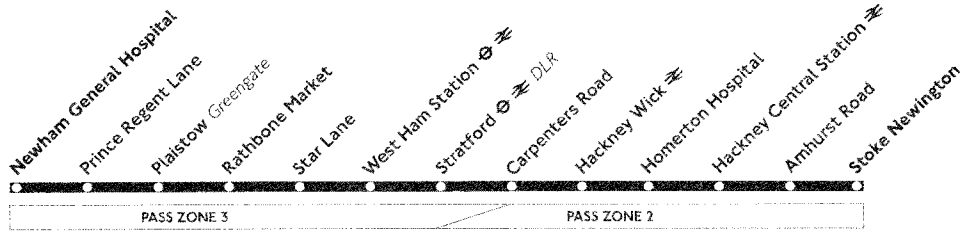

276

Newham Gen. Hospital - Stratford - Stoke Newington

Daily

Mondays to Fridays

Newham General Hospital	0505	0525	0545	0605	0617	0627	0636	0645						1810	1825	1840	1855	1910	1925	1945	2005
Plaistow Greengate	0508	0528	0548	0608	0620	0630	0639	0649	Then					1815	1830	1845	1900	1915	1930	1950	2009
Canning Town Hermit Road	0511	0531	0551	0611	0623	0633	0642	0654	about					1821	1835	1850	1905	1920	1934	1954	2014
West Ham Station	0515	0535	0555	0615	0627	0637	0648	0700	every					1826	1840	1855	1910	1925	1939	1959	2019
Stratford Broadway	0520	0540	0600	0620	0632	0643	0655	0707	12					1834	1847	1902	1917	1932	1945	2005	2025
Hackney Wick Station	0525	0545	0605	0625	0637	0649	0701	0713	minutes					1840	1853	1908	1923	1937	1950	2010	2030
Homerton Hospital	0531	0551	0611	0631	0644	0658	0710	0723	until					1850	1903	1917	1931	1944	1957	2017	2037
Hackney Central Station	0537	0557	0617	0637	0652	0706	0720	0733						1900	1913	1926	1940	1953	2006	2026	2046
Stoke Newington Common	0545	0605	0625	0645	0703	0718	0733	0746						1914	1927	1940	1953	2006	2019	2039	2059

Saturdays

Newham General Hospital	0505	0535	0605	0635	0655	0715	0735	0755	0815	0835	0847	0859	0911							1825	1840	1855
Plaistow Greengate	0508	0538	0608	0638	0658	0718	0739	0759	0819	0839	0851	0903	0915	Then						1830	1845	1900
Canning Town Hermit Road	0511	0541	0611	0641	0701	0722	0744	0804	0824	0844	0856	0908	0920	about						1834	1849	1904
West Ham Station	0515	0545	0615	0645	0705	0726	0749	0809	0829	0849	0901	0913	0925	every						1839	1854	1909
Stratford Broadway	0520	0550	0620	0650	0710	0732	0756	0816	0836	0856	0908	0920	0932	12						1845	1900	1915
Hackney Wick Station	0525	0555	0625	0655	0715	0738	0802	0822	0842	0902	0914	0926	0938	minutes						1850	1905	1920
Homerton Hospital	0531	0601	0631	0701	0723	0747	0811	0831	0851	0911	0923	0935	0949	until						1857	1912	1927
Hackney Central Station	0537	0607	0637	0707	0730	0755	0819	0839	0859	0919	0931	0944	0958							1906	1921	1936
Stoke Newington Common	0545	0615	0645	0715	0740	0805	0829	0849	0909	0929	0941	0959	1013							1919	1934	1949

Sundays and Public Holidays

Newham General Hospital	0605	0637	0707	0737	0800	0820	0840	0900	0920	0935	0950	1008	1028	1048	1108	1128	1148	1208				
Plaistow Greengate	0608	0640	0710	0740	0803	0823	0843	0903	0923	0938	0953	1012	1032	1052	1112	1132	1152	1212				
Canning Town Hermit Road	0611	0643	0713	0743	0807	0827	0847	0907	0927	0942	0957	1017	1037	1057	1117	1137	1157	1217				
West Ham Station	0615	0647	0717	0747	0811	0831	0851	0911	0931	0946	1002	1022	1042	1102	1122	1142	1202	1222				
Stratford Broadway	0620	0652	0722	0752	0816	0836	0856	0916	0936	0951	1009	1029	1049	1109	1129	1149	1209	1229				
Hackney Wick Station	0625	0657	0727	0757	0821	0841	0903	0924	0945	1000	1018	1038	1058	1118	1138	1158	1218	1238				
Homerton Hospital	0631	0703	0733	0803	0828	0848	0910	0931	0952	1007	1027	1047	1107	1127	1147	1207	1227	1247				
Hackney Central Station	0637	0709	0739	0809	0835	0855	0917	0938	0959	1016	1036	1056	1116	1136	1156	1216	1236	1256				
Stoke Newington Common	0645	0717	0747	0817	0845	0905	0927	0948	1009	1029	1049	1109	1129	1149	1209	1229	1249	1309