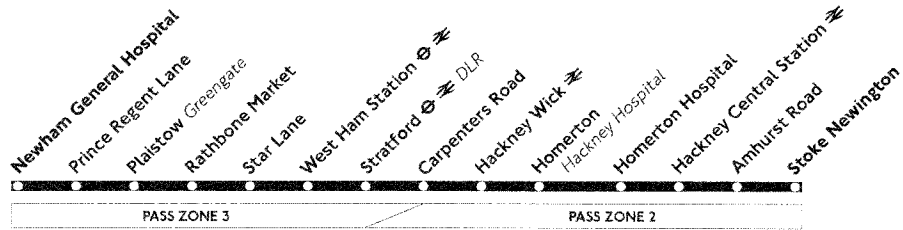

276

Newham Gen. Hospital - Stratford - Stoke Newington

Daily

Mondays to Fridays

Newham General Hospital	0505	0525	0545	0605	0617	0627	0636	0646	0655	0705		1732	1745	1758	1811	1825	1840	1855
Plaistow Greengate	0508	0528	0548	0608	0620	0630	0639	0650	0659	0709	Then	1737	1750	1803	1816	1830	1845	1900
Canning Town Hermit Road	0511	0531	0551	0611	0623	0633	0643	0655	0704	0714	about	1743	1756	1809	1822	1835	1850	1905
West Ham Station	0515	0535	0555	0615	0627	0638	0649	0701	0710	0720	every	1748	1801	1814	1827	1839	1854	1909
Stratford Broadway	0520	0540	0600	0620	0633	0644	0656	0708	0717	0729	12	1756	1809	1822	1835	1846	1901	1916
Hackney Wick Station	0525	0545	0605	0625	0638	0650	0702	0714	0725	0737	mins	1803	1816	1829	1841	1852	1907	1922
Homerton Hospital	0531	0551	0611	0631	0646	0659	0711	0724	0736	0748	until	1813	1826	1839	1850	1901	1916	1931
Hackney Central Station	0537	0557	0617	0637	0654	0707	0720	0734	0746	0758		1823	1836	1848	1858	1909	1924	1938
Stoke Newington Common	0545	0605	0625	0646	0705	0719	0733	0747	0759	0811		1839	1850	1901	1911	1922	1937	1948
Newham General Hospital	1910	1925	1945	2005	2025	2045	2105	2125	2145	2205	2225	2245	2305	2325	2345	0005		
Plaistow Greengate	1915	1929	1949	2009	2029	2049	2109	2129	2149	2209	2229	2248	2308	2328	2348	0008		
Canning Town Hermit Road	1920	1933	1953	2013	2033	2053	2113	2133	2153	2213	2232	2251	2311	2331	2351	0011		
West Ham Station	1924	1937	1957	2017	2037	2057	2117	2137	2157	2217	2236	2255	2315	2335	2355	0015		
Stratford Broadway	1931	1942	2002	2022	2042	2102	2122	2142	2202	2222	2241	2300	2320	2340	2400	0020		
Hackney Wick Station	1936	1947	2007	2027	2047	2107	2127	2147	2207	2227	2246	2305	2325	2345	0005	0025		
Homerton Hospital	1943	1954	2014	2034	2054	2114	2134	2154	2214	2234	2252	2311	2331	2351	0011	0031		
Hackney Central Station	1950	2001	2021	2041	2101	2121	2141	2201	2221	2240	2258	2317	2337	2357	0017	0037		
Stoke Newington Common	2000	2011	2031	2051	2111	2131	2151	2211	2231	2249	2307	2325	2345	0005	0025	0045		

Saturdays