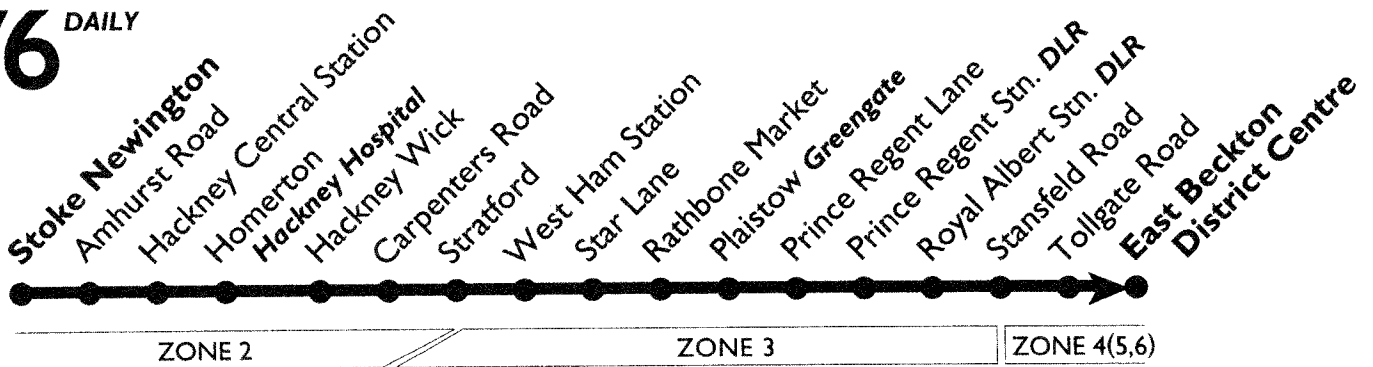

Mondays to Fridays

Stoke Newington Common	0555	0615	0635	0649	0703	0717	0732	0747	0802	0817	0832	0847	0902	0917
Hackney Central Station	0601	0621	0641	0655	0710	0725	0740	0755	0810	0825	0840	0855	0910	0925
Homerton Hackney Hospital	0605	0625	0646	0700	0715	0732	0747	0802	0817	0832	0847	0902	0917	0932
Hackney Wick Station	0609	0629	0652	0706	0721	0738	0753	0808	0823	0838	0853	0908	0923	0938
Stratford Bus Station $\oplus \neq$ DLR	0455	0515	0535	0555	0615	0635	0658	0713	0729	0746	0801	0816	0831	0846
Stratford Broadway	0457	0517	0537	0557	0617	0638	0701	0716	0733	0750	0805	0820	0835	0850
West Ham Station $\oplus \neq$	0501	0521	0541	0601	0621	0642	0705	0722	0739	0756	0811	0826	0841	0856
Canning Town Hermit Road	0504	0524	0544	0604	0624	0646	0710	0727	0744	0801	0816	0831	0846	0901
Plaistow Greengate	0508	0528	0548	0608	0628	0651	0715	0732	0749	0806	0821	0836	0851	0906
East Beekton District Centre	0519	0539	0559	0619	0639	0705	0729	0746	0803	0820	0835	0850	0905	0920
Stoke Newington Common	0933	0947	02 17	32 47	UNTIL	1402	1417	1432	1447	1503	1518	1533	48 03	18 33
Hackney Central Station	0942	0957	12 27	42 57	UNTIL	1412	1427	1442	1457	1513	1528	1543	58 13	28 43
Homerton Hackney Hospital	0948	1003	18 33	48 03	UNTIL	1418	1433	1448	1503	1519	1534	1550	05 20	35 50
Hackney Wick Station	0954	1009	24 39	54 09	UNTIL	1424	1439	1454	1509	1525	1541	1557	12 27	42 57
Stratford Bus Station $\oplus \neq$ DLR	1002	1017	32 47	02 17	UNTIL	1432	1447	1502	1517	1534	1551	1607	22 37	52 07
Stratford Broadway	1006	1021	36 51	06 21	UNTIL	1436	1451	1506	1521	1538	1555	1611	26 41	56 11
West Ham Station $\oplus \neq$	1012	1027	42 57	12 27	UNTIL	1442	1457	1512	1527	1544	1601	1617	32 47	02 17
Canning Town Hermit Road	1017	1032	47 02	17 32	UNTIL	1447	1502	1517	1532	1550	1607	1623	38 53	08 23
Plaistow Greengate	1023	1038	53 08	23 38	UNTIL	1453	1508	1523	1538	1556	1613	1629	44 59	14 29
East Beekton District Centre	1036	1051	06 21	36 51	UNTIL	1506	1521	1536	1554	1612	1629	1645	00 15	30 45
Stoke Newington Common	1805	1822	1837	1853	1910	1928	1943	2003	2023	2043	2103	2123	2143	2205
Hackney Central Station	1815	1832	1844	1900	1917	1934	1949	2009	2029	2049	2109	2129	2149	2211
Homerton Hackney Hospital	1822	1837	1849	1905	1922	1939	1954	2014	2034	2054	2114	2134	2154	2216
Hackney Wick Station	1829	1842	1854	1910	1927	1944	1959	2019	2039	2059	2119	2139	2159	2221
Stratford Bus Station $\oplus \neq$ DLR	1839	1849	1901	1917	1933	1950	2005	2025	2045	2105	2125	2145	2205	2227
Stratford Broadway	1842	1852	1904	1919	1935	1952	2007	2027	2047	2107	2127	2147	2207	2229
West Ham Station $\oplus \neq$	1847	1857	1909	1923	1939	1956	2011	2031	2051	2111	2131	2151	2211	2233
Canning Town Hermit Road	1852	1902	1914	1927	1943	2000	2015	2035	2055	2115	2135	2155	2215	2236
Plaistow Greengate	1858	1908	1919	1932	1948	2005	2020	2040	2100	2120	2140	2200	2220	2240
East Beekton District Centre	1913	1923	1930	1943	1959	2016	2031	2051	2111	2131	2151	2211	2231	2251

Saturdays