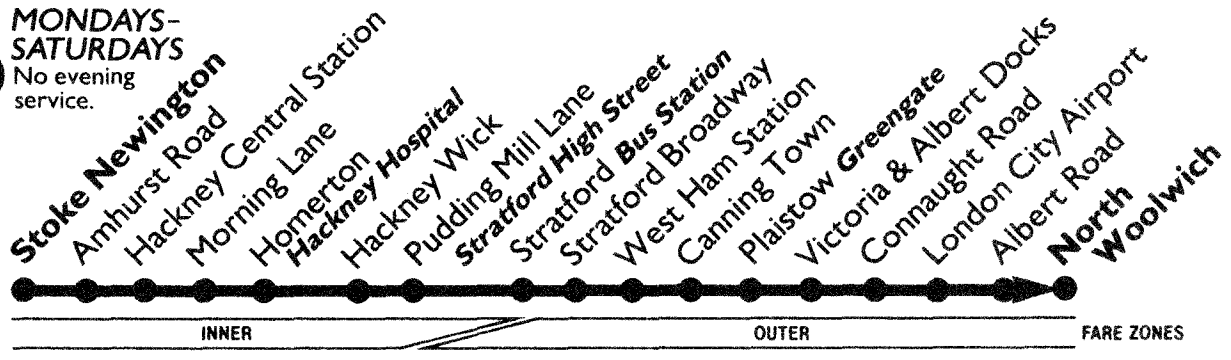

276

MONDAYS-SATURDAYS
No evening service.

Please have your fare ready to **PAY THE DRIVER**

Mondays to Fridays

Stoke Newington Common	0622	...	0647	0703	0723	0743	0803	0823	0843	0903	0923	0943	1003	1023	1043		
Hackney Central Station	⇌	0602	0629	...	0654	0713	0733	0753	0813	0833	0853	0913	0934	0955	1015	1035	1055	
Homerton Hackney Hospital	0607	0634	...	0659	0719	0739	0759	0819	0839	0859	0920	0941	1002	1022	1042	1102	
Hackney Wick Station	⇌	0612	0639	...	0704	0727	0747	0807	0827	0847	0907	0928	0949	1010	1030	1050	1110	
Stratford Bus Station	⇌ DLR	0616	0643	...	0713	0736	0756	0816	0836	0856	0916	0937	0958	1018	1038	1058	1118	
Stratford Broadway	0618	0645	...	0716	0739	0759	0819	0839	0859	0919	0940	1001	1021	1041	1101	1121	
West Ham Station	⇌	0622	0649	...	0720	0743	0803	0823	0843	0903	0923	0944	1005	1025	1045	1105	1125	
Canning Town Station	⇌	0624	0651	...	0724	0747	0807	0827	0847	0907	0927	0948	1008	1028	1048	1108	1128	
Plaistow Greengate	...	0558	0612	0630	0657	0713	0730	0753	0813	0833	0853	0913	0933	0954	1014	1034	1054	1114	1134	
Victoria & Albert Docks	...	0603	0617	0635	0702	0719	0736	0759	0819	0839	0859	0919	0939	1000	1020	1040	1100	1120	1140	
London City Airport	...	0606	0620	0638	0705	0723	0740	0803	0823	0843	0903	0923	0943	1004	1024	1044	1104	1124	1144	
Silvertown Station	⇌	0609	0623	0641	0708	0727	0744	0807	0827	0847	0907	0927	0947	1007	1027	1047	1107	1147
North Woolwich Free Ferry	...	0612	0626	0644	0711	0731	0748	0811	0831	0851	0911	0931	0951	1011	1031	1051	1111	1131	1151	...