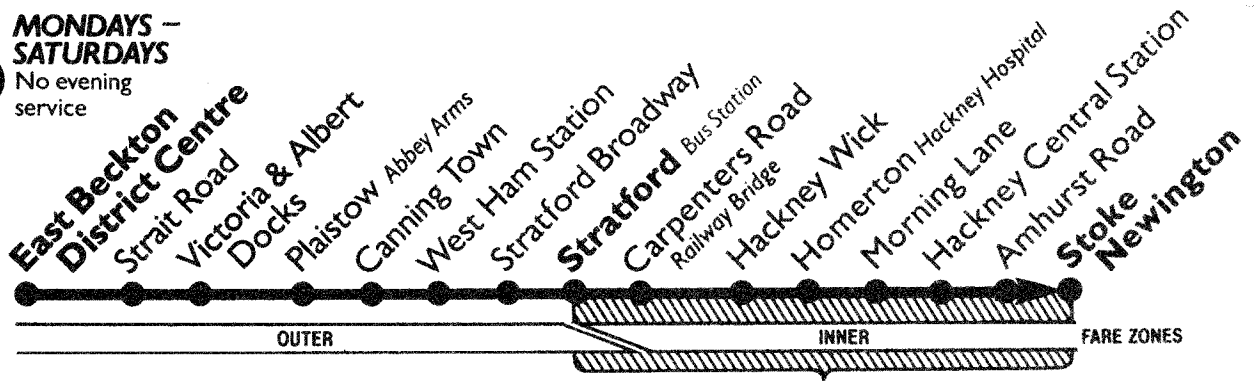

276

MONDAYS - SATURDAYS
No evening service

Please have your fare ready to **PAY THE DRIVER**

Mondays to Fridays

East Beekton District Centre	0633	0656	0717	0737	0757	0817	0837	0857	0917	0935	0955	
Cyprus Beaconsfield Street	0635	0658	0720	0740	0800	0820	0840	0900	0920	0937	0957	
Victoria & Albert Docks	B	B	B	0640	B	B	0703	B	0729	0749	0809	0829	0849	0909	0929	0942	1002	
Plaistow Abbey Arms	0527	0545	0603	0624	0644	0656	0659	0707	0722	0737	0757	0817	0837	0857	0917	0937	0949	1009
Canning Town Station	⇌	0531	0549	0607	0628	0648	0700	0704	0712	0727	0743	0803	0823	0843	0903	0923	0941	0953	1013
West Ham Station	⇌	0533	0551	0609	0630	0650	0702	0709	0717	0733	0751	0811	0831	0851	0911	0931	0944	0956	1016
Stratford Broadway	0537	0555	0613	0634	0654	0706	0719a	0724	0742	0800	0820	0840	0900	0920	0940	0952a	1001	1021
Hackney Wick Station	⇌	0542	0600	0618	0639	0659	0714	0732	0750	0808	0828	0848	0908	0928	0948	1008	1028
Homerton Hackney Hospital	0545	0603	0621	0642	0702	0719	0737	0755	0813	0833	0853	0913	0933	0953	1013	1033
Hackney Central Station	⇌	0553	0611	0629	0650	0711	0729	0748	0806	0824	0844	0904	0924	0943	1002	1022	1042
Stoke Newington High Street (X)	0636	0657	0718	0737	0757	0815	0833	0853	0913	0933	0954	1013	1033	1053
Stoke Newington Common	0638	0659	0720	0739	0759	0817	0835	0855	0915	0935	0956	1015	1035	1055
East Beekton District Centre	1011	31	51	11	1731	1751	1814	1840	1847	1907	1937	2007
Cyprus Beaconsfield Street	1013	33	53	13	1733	1753	1816	1842	1849	1909	1939	2009
Victoria & Albert Docks	1018	38	58	18	1738	1758	1821	1847	1854	1914	1944	2014
Plaistow Abbey Arms	1025	Then	45	05	25	1745	1805	1828	1853	G	1920	1948	2018
Canning Town Station	1029	at	49	09	29	1749	1809	1832	1857	1924	1952	2022
West Ham Station	1032	these	52	12	32	UNTIL	1752	1812	1834	1859	1926	1954	2024
Stratford Broadway	1037	minutes	57	17	37	1757	1817	1838	1903	1932a	2000a	2030a
Hackney Wick Station	1044	past	04	24	44	1804	1824	1844	1909
Homerton Hackney Hospital	1049	each	09	29	49	1809	1829	1847	1912
Hackney Central Station	1058	hour	18	38	58	1818	1838	1856	1921
Stoke Newington High Street (X)	1109	29	49	09	1829	1846	1904	1929
Stoke Newington Common	1111	31	51	11	1831	1848	1906	1931