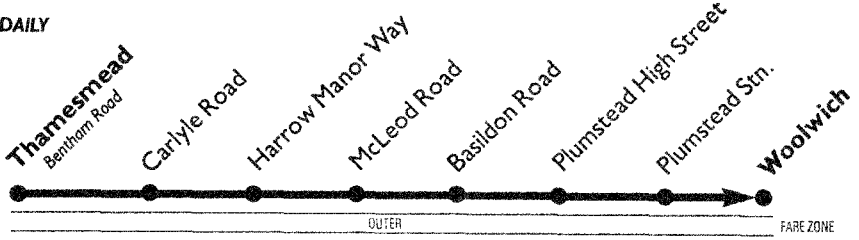

## Mondays to Fridays

Thamesmead St. Paul's Church	0600	0625	0643	0653	0703	0713	0723	0733	0743	0753	0803	0813	0823	0833	0843	0853	0907	0920
Harrow Manor Way Yarnton Way	0605	0630	0648	0658	0710	0720	0730	0740	0750	0800	0810	0820	0830	0840	0850	0900	0914	0927
Abbey Wood Station	0607	0632	0650	0700	0712	0722	0732	0742	0752	0802	0812	0822	0832	0842	0852	0902	0916	0929
Abbey Wood Knee Hill	.....	0634	0652	.....	0714	.....	0734	.....	0754	.....	0814	.....	0834	.....	0854	0904	0918	0931
Plumstead Station	.....	0646	0704	.....	0726	.....	0746	.....	0806	.....	0826	.....	0846	.....	0906	0916	0930	0943
Woolwich Beresford Square	.....	0648	0707	.....	0729	.....	0751	.....	0811	.....	0831	.....	0851	.....	0911	0921	0933	0946
Woolwich High St./Hare Street	.....	0650	0710	.....	0732	.....	0754	.....	0814	.....	0834	.....	0854	.....	0914	0924	0935	0948
Thamesmead St. Paul's Church	0942	0952	1003	1023	1043	1104	1124	1144	1205	1225	1245	1306	1326	1346	1407	1427	1447	1508
Harrow Manor Way Yarnton Way	0947	0957	1008	1028	1048	1109	1129	1149	1210	1230	1250	1311	1331	1351	1412	1432	1452	1513
Abbey Wood Station	0949	0959	1010	1030	1050	1111	1131	1151	1212	1232	1252	1313	1333	1353	1414	1434	1454	1515
Abbey Wood Knee Hill	.....	0951	1011	1032	1052	1113	1133	1153	1214	1234	1254	1315	1335	1355	1416	1436	1456	1517
Plumstead Station	.....	1003	1013	1024	1044	1104	1125	1145	1205	1226	1246	1306	1327	1347	1407	1428	1448	1509
Woolwich Beresford Square	.....	1006	.....	1027	1047	1107	1128	1148	1208	1229	1249	1309	1330	1350	1410	1431	1451	1511
Woolwich High St./Hare Street	1008	.....	1029	1049	1109	1130	1150	1210	1231	1251	1311	1332	1352	1412	1433	1453	1513	1534
Thamesmead St. Paul's Church	1524	1536	1554	1611	1622	1632	Then	42	52	02	12	22	32	.....	1812	1822	1832	1840
Harrow Manor Way Yarnton Way	1529	1541	1559	1616	1627	1637	at	47	57	07	17	27	37	.....	1817	1827	1837	1845
Abbey Wood Station	1531	1543	1601	1618	1629	1639	these	49	59	09	19	29	39	.....	1819	1829	1839	1847
Abbey Wood Knee Hill	1533	1545	1603	1620	.....	1641	minutes	—	01	—	21	—	41	UNTIL	1821	.....	1841	1849
Plumstead Station	1545	1557	1615	1632	.....	1653	past	.....	13	.....	33	.....	53	.....	1833	.....	1853	1903
Woolwich Beresford Square	1547	1559	1617	1634	.....	1655	each	.....	15	.....	35	.....	55	.....	1835	.....	1855	.....
Woolwich High St./Hare Street	1549	1601	1619	1636	.....	1657	hour	.....	17	.....	37	.....	57	.....	1837	.....	1857	.....
Thamesmead St. Paul's Church	1857	1917	Then	47	17	.....	2317	2347	0017	.....	.....	.....	.....	.....	.....	.....	.....	.....
Harrow Manor Way Yarnton Way	1902	1922	at	52	22	.....	2322	2352	0022	.....	.....	.....	.....	.....	.....	.....	.....	.....
Abbey Wood Station	1904	1924	these	54	24	.....	2324	2354	0024	.....	.....	.....	.....	.....	.....	.....	.....	.....
Abbey Wood Knee Hill	1906	1926	minutes	56	26	UNTIL	2326	2356	0026	.....	.....	.....	.....	.....	.....	.....	.....	.....
Plumstead Station	1920	1938	past	08	38	.....	2338	.....	0040	.....	.....	.....	.....	.....	.....	.....	.....	.....
Woolwich Beresford Square	.....	1940	each	10	40	.....	2340	.....	.....	.....	.....	.....	.....	.....	.....	.....	.....	.....
Woolwich High St./Hare Street	.....	1942	hour	12	42	.....	2342	.....	.....	.....	.....	.....	.....	.....	.....	.....	.....	.....