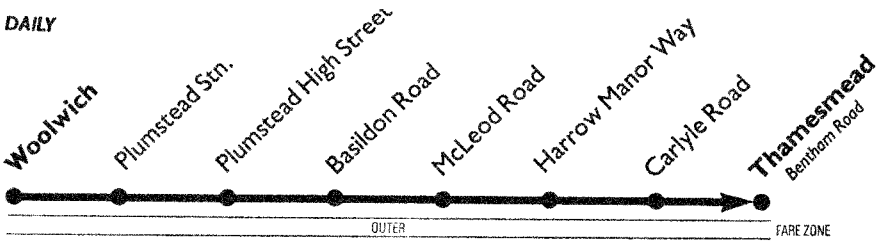

Pay as you enter bus,
Please have your fare ready

Mondays to Fridays

Woolwich High St./Hare Street	....	....	....	....	....	0655	....	....	0722	....	0742	....	0802	....	0822	....	0842
Woolwich Powis St./Greens End	....	....	....	....	....	0657	....	....	0725	....	0745	....	0805	....	0825	....	0845
Plumstead Station	0539	....	0622	0632	0642	0652	0701	....	0729	....	0749	....	0809	....	0829	....	0849
Abbey Wood Knee Hill	0548	....	0631	0641	0651	0701	0709	....	0737	....	0757	....	0817	....	0837	....	0857
Abbey Wood Station	0550	0612	0633	0643	0653	0703	0711	0717	0727	0739	0747	0759	0807	0819	0827	0839	0847
Harrow Manor Way Yarnton Way	0552	0617	0635	0645	0655	0705	0713	0722	0732	0741	0752	0801	0812	0821	0832	0841	0852
Thamesmead St. Paul's Church	0555	0620	0638	0648	0658	0708	0716	0725	0735	0744	0755	0804	0815	0824	0835	0844	0855
Woolwich High St./Hare Street	0902	0919	0933	0940	0953	1013	1034	1054	1114	1135	1155	1215	1236	1256	1316	1337	1357
Woolwich Powis St./Greens End	0905	0922	0936	0943	0956	1016	1037	1057	1117	1138	1158	1218	1239	1259	1319	1340	1400
Plumstead Station	0909	0926	0941	0946A	1001	1021	1042	1102	1122	1143	1203	1223	1244	1304	1324	1345	1405
Abbey Wood Knee Hill	0917	0934	0949	....	1009	1029	1050	1110	1130	1151	1211	1231	1252	1312	1332	1353	1413
Abbey Wood Station	0919	0936	0951	....	1011	1031	1052	1112	1132	1153	1213	1233	1254	1314	1334	1355	1415
Harrow Manor Way Yarnton Way	0921	0938	0953	....	1013	1033	1054	1114	1134	1155	1215	1235	1256	1316	1336	1357	1417
Thamesmead St. Paul's Church	0924	0943	0958	....	1018	1038	1059	1119	1139	1200	1220	1240	1301	1321	1341	1402	1422
Woolwich High St./Hare Street	1438	....	1458	1518	1529	1542	1554	1606	....	1624	Then	....	44	....	04	....	24
Woolwich Powis St./Greens End	1441	....	1501	1521	1533	1546	1558	1610	....	1631	at	....	51	....	11	....	31
Plumstead Station	1446	1455	1506	1526	1540	1553	1605	1617	....	1635	these	....	55	....	15	....	35
Abbey Wood Knee Hill	1454	1504	1514	1534	1550	1603	1615	1627	....	1645	minutes	....	05	....	25	....	45
Abbey Wood Station	1456	1506	1516	1536	1552	1605	1617	1629	1634	1647	past	54	07	14	27	34	47
Harrow Manor Way Yarnton Way	1458	1508	1518	1538	1554	1607	1619	1631	1639	1649	each	59	09	19	29	39	49
Thamesmead St. Paul's Church	1503	1513	1523	1544	1600	1613	1625	1637	1645	1655	hour	05	15	25	35	45	55
Woolwich High St./Hare Street	....	1824	1847	1903	1921	Then	51	21	....	2351	at	....	53	....	23	....	2353
Woolwich Powis St./Greens End	....	1828	1851	1907	1923	at	53	23	....	2357	these	....	57	....	27	....	2357
Plumstead Station	....	1835	1858	1913A	1927	minutes	05	35	UNTIL	0005	minutes	....	05	....	35	....	UNTIL
Abbey Wood Knee Hill	....	1843	1905	....	1935	past	07	37	....	0007	past	07	....	37	....	0007	0007
Abbey Wood Station	....	1834	1845	1907	....	1937	each	09	39	0009	each	09	....	39	....	0009	0009
Harrow Manor Way Yarnton Way	....	1839	1847	1909	....	1939	hour	12	42	0012	hour	12	....	42	....	0012	0012
Thamesmead St. Paul's Church	....	1842	1850	1912	....	1942	....	....	....	....	....	....	....	....	....	....	....

Saturdays