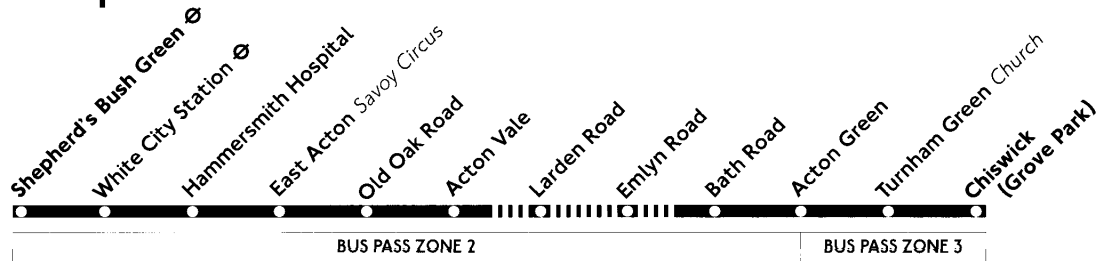

272

Shepherd's Bush - Acton Vale - Chiswick

Daily

■■■■ Hail and Ride Section

Mondays to Fridays

Shepherd's Bush Green	0615	0630	0645	0700	0712	0722	0735	0750	0805	0820	0835	0850	0905	0920	0935	0950	1005	1020
White City Station	0620	0635	0650	0705	0717	0727	0741	0756	0811	0826	0841	0856	0911	0926	0941	0956	1011	1026
Hammersmith Hospital	0622	0637	0652	0707	0719	0730	0745	0800	0815	0830	0845	0900	0915	0930	0945	1000	1015	1030
East Acton Savoy Circus	0625	0640	0655	0710	0722	0733	0748	0803	0818	0833	0848	0903	0918	0933	0948	1003	1018	1033
Acton Vale Bromyard Avenue	0629	0644	0659	0714	0726	0740	0755	0810	0825	0840	0855	0910	0925	0939	0954	1009	1024	1039
Bath Road Emlyn Road	0632	0647	0702	0717	0730	0745	0800	0815	0830	0845	0900	0915	0930	0944	0959	1014	1029	1044
Turnham Green Church	0636	0651	0706	0721	0736	0751	0806	0821	0836	0851	0906	0921	0935	0949	1004	1019	1034	1049
Chiswick (Grove Park) Bolton Road	0642	0657	0712	0728	0744	0759	0814	0829	0844	0859	0914	0929	0943	0957	1012	1027	1042	1057

Shepherd's Bush Green	1035	1050		05	20	35	50		1405	1420	1435	1450	1504	1518	1530	1545	1600	1615
White City Station	1041	1056	Then every	11	26	41	56		1411	1426	1441	1456	1510	1524	1538	1553	1608	1623
Hammersmith Hospital	1045	1100	15 minutes,	15	30	45	00		1415	1430	1445	1500	1514	1528	1543	1558	1613	1628
East Acton Savoy Circus	1048	1103	at these	18	33	48	03	until	1418	1433	1448	1503	1517	1531	1546	1601	1616	1631
Acton Vale Bromyard Avenue	1054	1109	minutes	24	39	54	09		1424	1439	1454	1509	1523	1538	1553	1608	1623	1638
Bath Road Emlyn Road	1059	1114	past the	29	44	59	14		1429	1444	1459	1514	1528	1543	1558	1613	1628	1643
Turnham Green Church	1104	1119	hour	34	49	04	19		1434	1449	1504	1519	1533	1549	1604	1619	1634	1649
Chiswick (Grove Park) Bolton Road	1112	1127		42	57	12	27		1442	1457	1512	1528	1544	1600	1615	1630	1645	1700

Shepherd's Bush Green	1630	1645	1700	1715	1730	1745	1800	1815	1830	1845	1900	1915	1935	1955	2015	2015	2045	2115
White City Station	1638	1653	1708	1723	1738	1753	1808	1823	1836	1851	1906	1921	1940	2000	2020	2020	2050	2120
Hammersmith Hospital	1643	1658	1713	1728	1743	1758	1813	1828	1840	1855	1910	1925	1942	2002	2022	2022	2052	2122
East Acton Savoy Circus	1646	1701	1716	1731	1746	1801	1816	1831	1843	1858	1913	1928	1945	2005	2025	2025	2055	2125
Acton Vale Bromyard Avenue	1653	1708	1723	1738	1753	1808	1823	1837	1849	1904	1919	1934	1949	2009	2029	2029	2059	2129
Bath Road Emlyn Road	1658	1713	1728	1743	1758	1813	1828	1841	1853	1908	1923	1937	1952	2012	2032	2032	2102	2132
Turnham Green Church	1704	1719	1734	1749	1804	1819	1834	1846	1858	1913	1928	1941	1956	2016	2036	2036	2106	2136
Chiswick (Grove Park) Bolton Road	1715	1730	1745	1800	1815	1830	1843	1855	1907	1922	1938	1947	2002	2022	2042	2042	2112	2142

Shepherd's Bush Green	2145	2215	2245	2315	2345													
White City Station	2150	2220	2250	2320	2350													
Hammersmith Hospital	2152	2222	2252	2322	2352													
East Acton Savoy Circus	2155	2225	2255	2325	2355													
Acton Vale Bromyard Avenue	2159	2229	2259	2329	2359													
Bath Road Emlyn Road	2202	2232	2302	2332	0002													
Turnham Green Church	2206	2236	2306	2336	0006													
Chiswick (Grove Park) Bolton Road	2212	2242	2312	2342	0012