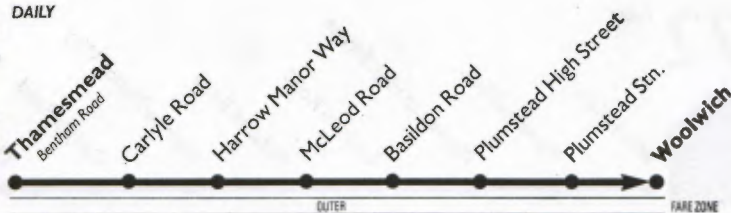

OUTER ZONE ROUTE

Pay as you enter bus, please have your fare ready.

Mondays to Fridays

Thamesmead St. Paul's Church	0600	0625	0643	0653	0703	0713	0723	0733	0743	0753	0803	0813	0823	0833	0843	0853	0907	0920
Harrow Manor Way Yarnton Way	0605	0630	0648	0658	0710	0720	0730	0740	0750	0800	0810	0820	0830	0840	0850	0900	0914	0927
Abbey Wood Station	0607	0632	0650	0700	0712	0722	0732	0742	0752	0802	0812	0822	0832	0842	0852	0902	0916	0929
Abbey Wood Knee Hill	0646	0652	0714	0734	0754	0814	0834	0854	0914	0934	0954	1014	1034	1054	1114	1134	1154	1214
Plumstead Station	0646	0704	0726	0746	0806	0826	0846	0864	0884	0904	0924	0944	0964	0984	1004	1024	1044	1064
Woolwich Bereford Square	0648	0707	0729	0751	0811	0831	0851	0911	0931	0951	1011	1031	1051	1111	1131	1151	1211	1231
Woolwich High St./Hare Street	0650	0710	0732	0754	0814	0834	0854	0914	0934	0954	1014	1034	1054	1114	1134	1154	1214	1234

Thamesmead St. Paul's Church	0942	0951	1003	1023	1043	1104	1124	1144	1205	1225	1245	1306	1326	1346	1407	1427	1447	1508
Harrow Manor Way Yarnton Way	0947	0956	1008	1028	1048	1109	1129	1149	1210	1230	1250	1311	1331	1351	1412	1432	1452	1513
Abbey Wood Station	0949	0958	1010	1030	1050	1111	1131	1151	1212	1232	1252	1313	1333	1353	1414	1434	1454	1515
Abbey Wood Knee Hill	0951	1000	1012	1032	1052	1113	1133	1153	1214	1234	1254	1315	1335	1355	1416	1436	1456	1517
Plumstead Station	0953	1002	1014	1034	1054	1115	1135	1155	1216	1236	1256	1317	1337	1357	1418	1438	1458	1519
Woolwich Bereford Square	0956	1005	1017	1037	1057	1118	1138	1158	1219	1239	1259	1320	1340	1400	1420	1440	1500	1520
Woolwich High St./Hare Street	0958	1007	1019	1039	1059	1120	1140	1200	1220	1240	1300	1320	1340	1400	1420	1440	1500	1520

Thamesmead St. Paul's Church	1520	1531	1549	1607	1618	1628	Then	38	48	58	18	28	38	48	58	68	78	88
Harrow Manor Way Yarnton Way	1525	1536	1554	1612	1623	1633	at	43	53	63	23	33	43	53	63	73	83	93
Abbey Wood Station	1527	1538	1556	1614	1625	1635	these	45	55	65	25	35	45	55	65	75	85	95
Abbey Wood Knee Hill	1529	1540	1558	1616	1627	1637	minutes	57	17	27	37	47	57	67	77	87	97	107
Plumstead Station	1541	1552	1610	1628	1649	past	59	19	29	39	49	59	69	79	89	99	109	119
Woolwich Bereford Square	1543	1554	1612	1630	1651	each	11	31	51	71	91	111	131	151	171	191	211	231
Woolwich High St./Hare Street	1545	1556	1614	1632	1653	hour	13	33	53	73	93	113	133	153	173	193	213	233

Thamesmead St. Paul's Church	1857	1917	1932	1947	Then	17	47	2317	2347	0017								
Harrow Manor Way Yarnton Way	1902	1922	1937	1952	at	22	52	2322	2352	0022								
Abbey Wood Station	1904	1924	1939	1954	these	24	54	2324	2354	0024								
Abbey Wood Knee Hill	1906	1926	1941	1956	minutes	26	56	UNTIL	2326	2356	0026							
Plumstead Station	1920	1938	1955	2008	past	38	08	2338	0010	0040								
Woolwich Bereford Square	1940	1959	2010	2021	each	40	10	2340										
Woolwich High St./Hare Street	1942	2001	2012	2022	hour	42	12	2342										

Saturdays