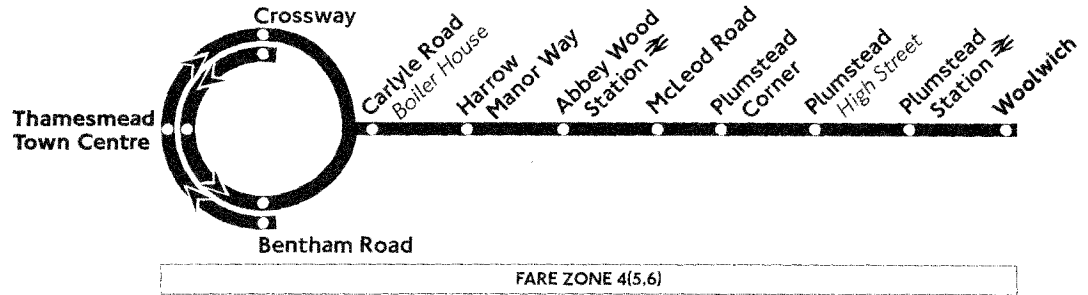

272

Thamesmead - Abbey Wood - Woolwich

Daily

Mondays to Fridays

Starts from	C	B	C	B	C	B	C	B	C	B	C	B	C	B	C	B	C	B
Thamesmead Town Centre	0552	0607	0622	0637	0652	0702	0715	0726	0737	0746	0757	0806	0817	0828	0839	0848	0859	0908
Thamesmead Crossway	↓	0611	↓	0641	↓	0707	↓	0731	↓	0751	↓	0811	↓	0833	↓	0853	↓	0913
Thamesmead Bentham Road	0556	↓	0626	↓	0656	↓	0720	↓	0742	↓	0802	↓	0822	↓	0844	↓	0904	↓
Abbey Wood Station	0600	0615	0630	0645	0700	0713	0725	0737	0747	0757	0807	0817	0827	0839	0849	0859	0909	0919
Plumstead Station	0608	0623	0639	0654	0710	0723	0735	0747	0757	0809	0819	0829	0839	0851	0901	0911	0921	0931
Woolwich Beresford Street	0610	0625	0641	0656	0712	0725	0738	0750	0800	0812	0822	0832	0842	0854	0904	0914	0924	0934

Starts from	C	B	C	B	C	B	C	B	C	B	C	B	C	B	C	B	C	B	
Thamesmead Town Centre	0919	0928	0941	0950	Then	01	10	21	30	41	50	1701	1710	1721	1730	1741	1750	1801	1810
Thamesmead Crossway	↓	0933	↓	0955	at these	↓	15	↓	35	↓	55	↓	1715	↓	1735	↓	1755	↓	1815
Thamesmead Bentham Road	0924	↓	0946	↓	mins.	06	↓	26	↓	46	↓	until	1706	↓	1726	↓	1746	↓	1806
Abbey Wood Station	0929	0939	0951	1001	past	11	21	31	41	51	01	1711	1721	1731	1741	1751	1801	1811	1821
Plumstead Station	0941	0951	1001	1011	the	21	31	41	51	01	11	1721	1731	1741	1751	1801	1811	1821	1831
Woolwich Beresford Street	0944	0954	1004	1014	hour	24	34	44	54	04	14	1724	1734	1744	1754	1804	1814	1824	1834

Starts from	C	B	C	B	C	B	C	B	C	B	C	B	C	B	C	B	C	B
Thamesmead Town Centre	1821	1830	1841	1850	1901	1910	1921	1928	1939	1948	1959	2010	2025	2040	2055	2110	2122	2137
Thamesmead Crossway	↓	1835	↓	1855	↓	1915	↓	1933	↓	1953	↓	2014	↓	2044	↓	2114	↓	2141
Thamesmead Bentham Road	1826	↓	1846	↓	1906	↓	1926	↓	1944	↓	2004	↓	2029	↓	2059	↓	2126	↓
Abbey Wood Station	1831	1841	1851	1901	1910	1920	1930	1938	1948	1958	2008	2018	2033	2048	2103	2118	2130	2145
Plumstead Station	1841	1851	1901	1910	1919	1929	1939	1947	1957	2007	2017	2027	2042	2057	2111	2126	2138	2153
Woolwich Beresford Street	1844	1854	1904	1913	1922	1932	1942	1950	2000	2010	2020	2030	2045	2100	2113	2128	2140	2155

Mondays to Fridays - continued

Starts from	C	B	C	B	C	B	C	B
Thamesmead Town Centre	2152	2207	2222	2237	2252	2307	2322	2337
Thamesmead Crossway	↓	2211	↓	2241	↓	2311	↓	2341
Thamesmead Bentham Road	2156	↓	2226	↓	2256	↓	2326	↓
Abbey Wood Station	2200	2215	2230	2245	2300	2315	2330	2345
Plumstead Station	2208	2223	2238	2253	2308	2323	2338	2353
Woolwich Beresford Street	2210	2225	2240	2255	2310	2325	2340	2355

Saturdays

	B	C	B	C	B	C	B	C
Thamesmead Town Centre	0552	0622	0652	0707	0722	0737	0752	0807
Thamesmead Crossway	↓	0556	↓	0656	↓	0726	↓	0756
Thamesmead Bentham Road	↓	0626	↓	0711	↓	0741	↓	0811
Abbey Wood Station	0600	0630	0700	0715	0730	0745	0800	0815
Plumstead Station	0608	0638	0708	0723	0738	0753	0808	0823
Woolwich Beresford Street	0610	0640	0710	0725	0740	0755	0810	0825

Saturdays - continued