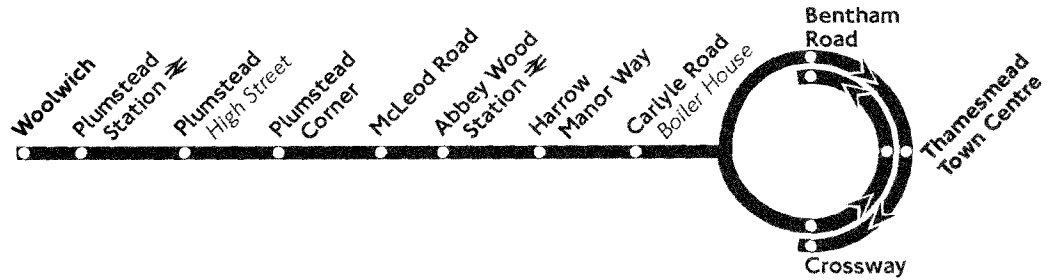

272

Woolwich - Abbey Wood - Thamesmead

Daily

FARE ZONE 4(5,6)

Mondays to Fridays

Woolwich High Street	0545	0600	0615	0630	0640	0650	0700	0710	0720	0730	0740	0750	0800	0810	0820	0830	0840	0850		
Woolwich Arsenal Station ⇄	0548	0603	0618	0633	0643	0653	0703	0713	0723	0733	0743	0753	0803	0813	0823	0833	0843	0853		
Plumstead Station ⇄	0551	0606	0621	0636	0646	0656	0706	0716	0726	0736	0746	0756	0806	0816	0826	0836	0846	0856		
Abbey Wood Station ⇄	0559	0614	0629	0644	0654	0704	0716	0726	0736	0746	0756	0806	0818	0828	0838	0848	0858	0908		
Thamesmead Crossway	↓	0618	↓	0648	↓	0709	↓	0731	↓	0751	↓	0811	↓	0833	↓	0853	↓	0913		
Thamesmead Bentham Road	0603	↓	0633	↓	0658	↓	0721	↓	0741	↓	0757	↓	0801	↓	0823	↓	0843	↓	0903	
Thamesmead Town Centre	0607	0622	0637	0652	0702	0715	0726	0737	0746	0757	0806	0817	0828	0839	0848	0859	0908	0919		
Continues to	C	B	C	B	C	B	C	B	C	B	C	B	C	B	C	B	C	B		
Woolwich High Street	0900	0910	0920	0930	0940	0950	Then	00	10	20	30	40	50		1800	1810	1820	1830	1840	
Woolwich Arsenal Station ⇄	0903	0915	0925	0935	0945	0955	at	05	15	25	35	45	55		1805	1815	1825	1835	1845	
Plumstead Station ⇄	0908	0920	0930	0940	0950	1000	these	10	20	30	40	50	00		1810	1820	1830	1840	1850	
Abbey Wood Station ⇄	0918	0930	0940	0950	1000	1010	mins.	20	30	40	50	00	10	until	1820	1830	1840	1850	1900	
Thamesmead Crossway	↓	0935	↓	0955	↓	1015	past	↓	35	↓	55	↓	15		↓	1835	↓	1855	↓	
Thamesmead Bentham Road	0923	↓	0945	↓	1005	↓	the	25	↓	45	↓	05	↓		1825	↓	1845	↓	1905	
Thamesmead Town Centre	0928	0941	0950	1001	1010	1021	hour	30	41	50	01	10	21		1830	1841	1850	1901	1910	
Continues to	C	B	C	B	C	B	C	B	C	B	C	B	C	B	C	B	C	B	C	
Woolwich High Street	1850	1900	1910	1920	1930	1945	2000	2015	2030	2045	2100	2115	Then	30	45	00	15		2330	2345
Woolwich Arsenal Station ⇄	1855	1904	1914	1924	1934	1949	2004	2019	2034	2049	2103	2118	at	33	48	03	18	u	2333	2348
Plumstead Station ⇄	1900	1908	1918	1928	1938	1953	2008	2023	2038	2053	2106	2121	these	36	51	06	21	n	2336	2351
Abbey Wood Station ⇄	1910	1918	1928	1938	1948	2002	2017	2032	2047	2102	2114	2129	mins.	44	59	14	29	t	2344	2359
Thamesmead Crossway	1915	↓	1933	↓	1953	↓	2021	↓	2051	↓	2118	↓	past	48	↓	18	↓	i	2348	↓
Thamesmead Bentham Road	↓	1923	↓	1943	↓	2006	↓	2036	↓	2106	↓	2133	the	↓	03	↓	33	l	↓	0003
Thamesmead Town Centre	1921	1928	1939	1948	1959	2010	2025	2040	2055	2110	2122	2137	hour	52	07	22	37		2352	0007
Continues to	B	C	B	C	B	C	B	C	B	C	B	C	B	C	B	C	B	C	B	C