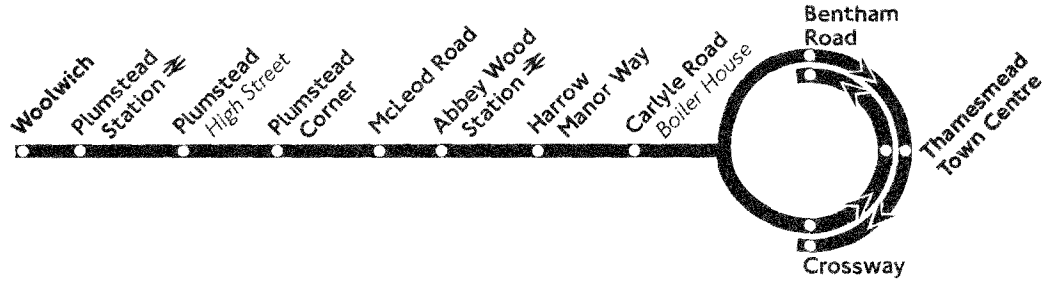

Daily

FARE ZONE 4(5,6)

Mondays to Fridays

Woolwich High Street	0545	0600	0615	0630	0640	0650	0700	0710	0720	0730	0740	0750	0800	0810	0820	0830	0840	0850	
Woolwich Arsenal Station ⇌	0548	0603	0618	0633	0643	0653	0703	0713	0723	0733	0743	0753	0803	0813	0823	0833	0843	0853	
Plumstead Station ⇌	0551	0606	0621	0636	0646	0656	0706	0716	0726	0736	0746	0756	0808	0818	0828	0838	0848	0858	
Abbey Wood Station ⇌	0559	0614	0629	0644	0654	0704	0716	0726	0736	0746	0756	0806	0818	0828	0838	0848	0858	0908	
Thamesmead Crossway		0618		0648		0709		0731		0751		0811		0833		0853		0913	
Thamesmead Bentham Road	0603		0633		0658		0721		0741		0801		0823		0843		0903		
Thamesmead Town Centre	0607	0622	0637	0652	0702	0715	0726	0737	0746	0757	0806	0817	0828	0839	0848	0859	0908	0919	
Continues to	C	B	C	B	C	B	C	B	C	B	C	B	C	B	C	B	C	B	
Woolwich High Street	0900	0910	0920	0930	0940	0950	Then	00	10	20	30	40	50		1800	1810	1820	1830	1840
Woolwich Arsenal Station ⇌	0903	0915	0925	0935	0945	0955	at	05	15	25	35	45	55		1805	1815	1825	1835	1845
Plumstead Station ⇌	0908	0920	0930	0940	0950	1000	these	10	20	30	40	50	00		1810	1820	1830	1840	1850
Abbey Wood Station ⇌	0918	0930	0940	0950	1000	1010	mins.	20	30	40	50	00	10	until	1820	1830	1840	1850	1900
Thamesmead Crossway		0935		0955		1015	past		35		55		15			1835		1855	
Thamesmead Bentham Road	0923		0945		1005		the	25		45		05			1825		1845		1904
Thamesmead Town Centre	0928	0941	0950	1001	1010	1021	hour	30	41	50	01	10	21		1830	1841	1850	1901	1908
Continues to	C	B	C	B	C	B	C	B	C	B	C	B	C	B	C	B	C	B	C
Woolwich High Street	1850	1900	1910	1920	1930	1945	2000	2015	2030	2045	2100	2115	Then	30	45	00	15	2330	2345
Woolwich Arsenal Station ⇌	1855	1904	1914	1924	1934	1949	2004	2019	2034	2049	2103	2118	at	33	48	03	18	2333	2348
Plumstead Station ⇌	1900	1908	1918	1928	1938	1953	2008	2023	2038	2053	2106	2121	these	36	51	06	21	2336	2351
Abbey Wood Station ⇌	1909	1917	1927	1937	1947	2002	2017	2032	2047	2102	2114	2129	mins.	44	59	14	29	2344	2359
Thamesmead Crossway	1913		1931		1951		2021		2051		2118		past	48		18		2348	
Thamesmead Bentham Road		1921		1941		2006		2036		2106		2133	the		03		33		0003
Thamesmead Town Centre	1917	1925	1935	1945	1955	2010	2025	2040	2055	2110	2122	2137	hour	52	07	22	37	2352	0007
Continues to	B	C	B	C	B	C	B	C	B	C	B	C	B	C	B	C	B	C	B