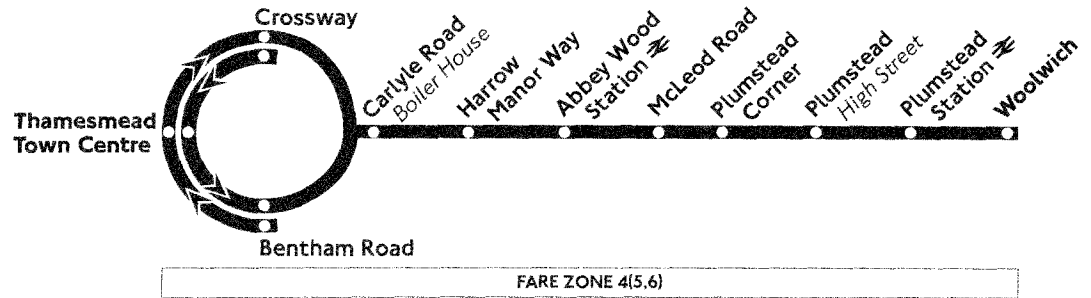

272

Daily

Thamesmead - Abbey Wood - Woolwich

Mondays to Fridays

Starts from	C	B	C	B	C	B	C	B	C	B	C	B	C	B	C	B	C	B
Thamesmead Town Centre	0552	0607	0622	0637	0652	0702	0715	0726	0737	0746	0757	0806	0817	0828	0839	0848	0859	0908
Thamesmead Crossway		0611		0641		0707		0731		0751		0811		0833		0853		0913
Thamesmead Bentham Road	0556		0626		0656		0720		0742		0802		0822		0844		0904	
Abbey Wood Station	0600	0615	0630	0645	0700	0713	0725	0737	0747	0757	0807	0817	0827	0839	0849	0859	0909	0919
Plumstead Station	0608	0623	0639	0654	0710	0723	0735	0747	0757	0809	0819	0829	0839	0851	0901	0911	0921	0931
Woolwich Beresford Street	0610	0625	0641	0656	0712	0725	0738	0750	0800	0812	0822	0832	0842	0854	0904	0914	0924	0934
Starts from	C	B	C	B	C	B	C	B	C	B	C	B	C	B	C	B	C	B
Thamesmead Town Centre	0919	0928	0941	0950	Then at these mins. 01 10 21 30 41 50					1701	1710	1721	1730	1741	1750	1801	1810	
Thamesmead Crossway		0933		0955	at these mins. 15 26 35 46 55						1715		1735		1755		1815	
Thamesmead Bentham Road	0924		0946		past the hour 11 21 31 41 51 01					1706		1726		1746		1806		
Abbey Wood Station	0929	0939	0951	1001	the hour 21 31 41 51 01 11					1711	1721	1731	1741	1751	1801	1811	1821	
Plumstead Station	0941	0951	1001	1011						1721	1731	1741	1751	1801	1811	1821	1831	
Woolwich Beresford Street	0944	0954	1004	1014						1724	1734	1744	1754	1804	1814	1824	1834	
Starts from	C	B	C	B	C	B	C	B	C	B	C	B	C	B	C	B	C	B
Thamesmead Town Centre	1821	1830	1841	1850	1901	1908	1917	1925	1935	1945	1955	2010	2025	2040	2055	2110	2122	2137
Thamesmead Crossway		1835		1855		1912		1929		1949		2014		2044		2114		2141
Thamesmead Bentham Road	1826		1846		1905		1921		1939		1959		2029		2059		2126	
Abbey Wood Station	1831	1841	1851	1901	1909	1916	1925	1933	1943	1953	2003	2018	2033	2048	2103	2118	2130	2145
Plumstead Station	1841	1851	1901	1910	1918	1925	1934	1942	1952	2002	2012	2027	2042	2057	2111	2126	2138	2153
Woolwich Beresford Street	1844	1854	1904	1913	1921	1928	1937	1945	1955	2005	2015	2030	2045	2100	2113	2128	2140	2155

Mondays to Fridays - continued

Starts from	C	B	C	B	C	B	C	B	Saturdays									
Thamesmead Town Centre	2152	2207	2222	2237	2252	2307	2322	2337	0552	0622	0652	0707	0722	0737	0752	0807		
Thamesmead Crossway		2211		2241		2311		2341	0556		0656		0726		0756			
Thamesmead Bentham Road	2156		2226		2256		2326			0626		0711		0741		0811		
Abbey Wood Station	2200	2215	2230	2245	2300	2315	2330	2345	0600	0630	0700	0715	0730	0745	0800	0815		
Plumstead Station	2208	2223	2238	2253	2308	2323	2338	2353	0608	0638	0708	0723	0738	0753	0808	0823		
Woolwich Beresford Street	2210	2225	2240	2255	2310	2325	2340	2355	0610	0640	0710	0725	0740	0755	0810	0825		

Saturdays - continued