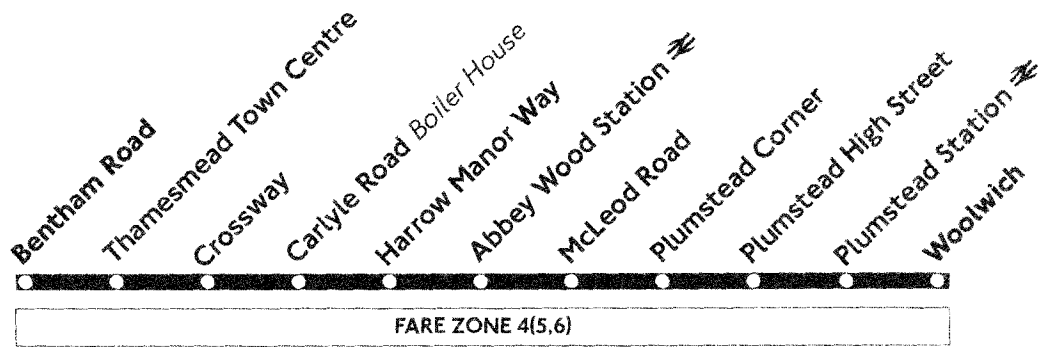

272

Thamesmead - Abbey Wood - Woolwich

Daily

Mondays to Fridays

Thamesmead <i>Bentham Road</i>	0603	0633	0658	0721	0741	0801	0823	0843	0903	0923	0945	Then every	05	25	45	1805	1825	
Thamesmead Town Centre	0607	0637	0702	0726	0746	0806	0828	0848	0908	0928	0950	20 minutes,	10	30	50	1810	1830	
Thamesmead <i>Crossway</i>	0611	0641	0707	0731	0751	0811	0833	0853	0913	0933	0955	at these	15	35	55	until	1815	1835
Abbey Wood Station ⇌	0615	0645	0713	0737	0757	0817	0839	0859	0919	0939	1001	minutes	21	41	01	1821	1841	
Plumstead Station ⇌	0623	0654	0723	0747	0809	0829	0851	0911	0931	0951	1011	past the	31	51	11	1831	1851	
Woolwich <i>Beresford Street</i>	0625	0656	0725	0750	0812	0832	0854	0914	0934	0954	1014	hour	34	54	14	1834	1854	

Thamesmead <i>Bentham Road</i>	1845	1904	1921	1941	2006	2036	2106	2133	2203	2233	2303	2333	0003
Thamesmead Town Centre	1850	1908	1925	1945	2010	2040	2110	2137	2207	2237	2307	2337	0007
Thamesmead <i>Crossway</i>	1855	1912	1929	1949	2014	2044	2114	2141	2211	2241	2311	2341	---
Abbey Wood Station ⇌	1901	1916	1933	1953	2018	2048	2118	2145	2215	2245	2315	2345	---
Plumstead Station ⇌	1910	1925	1942	2002	2027	2057	2126	2153	2223	2253	2323	2353	---
Woolwich <i>Beresford Street</i>	1913	1928	1945	2005	2030	2100	2128	2155	2225	2255	2325	2355	---

Saturdays

Thamesmead <i>Bentham Road</i>	---	0648	0718	0748	0818	0838	0858	0925	0945	Then every	05	25	45	1645	1705	1725	1745	
Thamesmead Town Centre	0552	0652	0722	0752	0822	0842	0903	0930	0950	20 minutes,	10	30	50	1650	1710	1730	1750	
Thamesmead <i>Crossway</i>	0556	0656	0726	0756	0826	0846	0908	0935	0955	at these	15	35	55	until	1655	1715	1735	1755
Abbey Wood Station ⇌	0600	0700	0730	0800	0830	0850	0914	0941	1001	minutes	21	41	01	1701	1721	1741	1801	
Plumstead Station ⇌	0608	0708	0738	0808	0838	0858	0924	0951	1011	past the	31	51	11	1711	1731	1751	1810	
Woolwich <i>Beresford Street</i>	0610	0710	0740	0810	0840	0900	0927	0954	1014	hour	34	54	14	1714	1734	1754	1813	