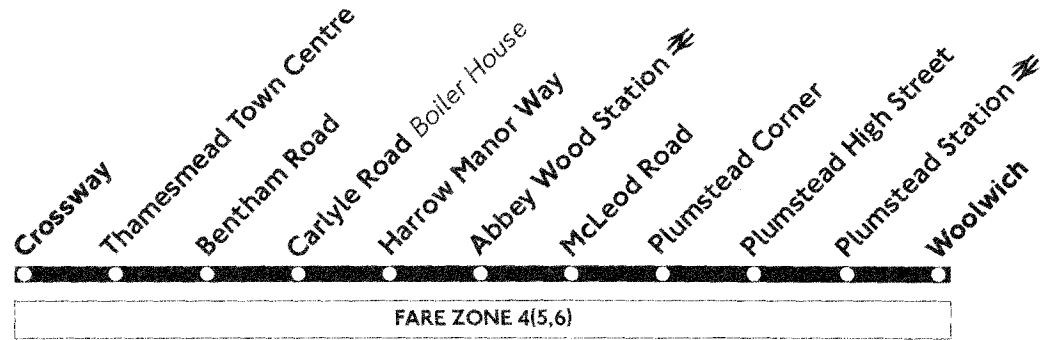

29.7.95
T01220

272

Thamesmead - Abbey Wood - Woolwich

Daily

Mondays to Fridays

Thamesmead Crossway	---	0618	0648	0709	0731	0751	0811	0833	0853	0913	0935	0955	Then every	15	35	55	1815
Thamesmead Town Centre	0552	0622	0652	0715	0737	0757	0817	0839	0859	0919	0941	1001	20 minutes.	21	41	01	1821
Thamesmead Bentham Road	0556	0626	0656	0720	0742	0802	0822	0844	0904	0924	0946	1006	at these	26	46	06	until 1826
Abbey Wood Station	0600	0630	0700	0725	0747	0807	0827	0849	0909	0929	0951	1011	minutes	31	51	11	1831
Plumstead Station	0608	0639	0710	0735	0757	0819	0839	0901	0921	0941	1001	1021	past the	41	01	21	1841
Woolwich Beresford Street	0610	0641	0712	0738	0800	0822	0842	0904	0924	0944	1004	1024	hour	44	04	24	1844