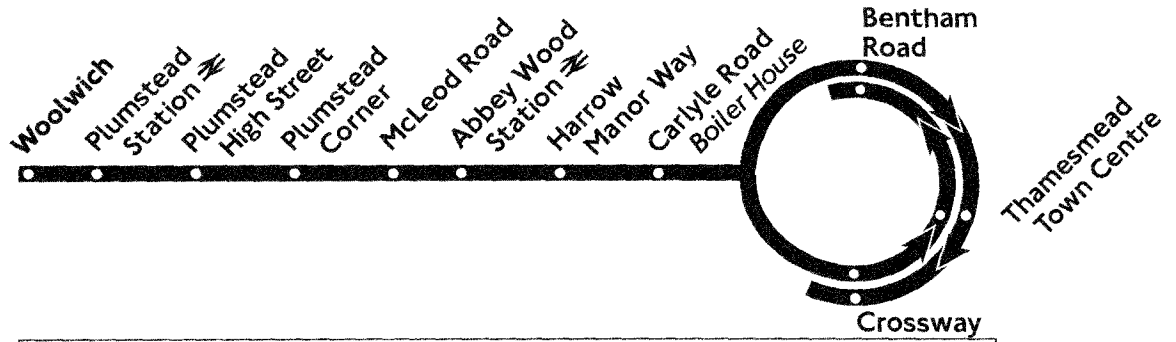

272

Daily

Woolwich - Abbey Wood - Thamesmead

FARE ZONE 4(5,6)

Mondays to Fridays

Woolwich High Street	0530	0545	0600	0615	0630	0640	0650	0700	0710	0720	0730	0740	0750	0800	0810	0820	0830	0840
Woolwich Arsenal Station ⇌	0533	0548	0603	0618	0633	0643	0653	0703	0713	0723	0733	0743	0753	0803	0813	0823	0833	0843
Plumstead Station ⇌	0536	0551	0606	0621	0636	0646	0656	0706	0716	0726	0736	0746	0756	0806	0816	0826	0836	0846
Abbey Wood Station ⇌	0544	0559	0614	0629	0644	0654	0704	0716	0726	0736	0746	0756	0806	0816	0826	0836	0846	0858
Thamesmead Crossway	0548		0618		0648		0709		0731		0751		0811		0833		0853	
Thamesmead Bentham Road		0603		0633		0658		0721		0741		0801		0823		0843		0903
Thamesmead Town Centre	0552	0607	0622	0637	0652	0702	0715	0726	0737	0746	0757	0806	0817	0828	0839	0848	0859	0908
Continues to	B	C	B	C	B	C	B	C	B	C	B	C	B	C	B	C	B	C

Woolwich High Street	0850	0900	0910	0920	Then	30	40	50	00	10	20		1730	1740	1750	1800	1810	1820	1830	1840
Woolwich Arsenal Station ⇌	0853	0903	0915	0925	at	35	45	55	05	15	25		1735	1745	1755	1805	1815	1825	1835	1845
Plumstead Station ⇌	0858	0908	0920	0930	these	40	50	00	10	20	30		1740	1750	1800	1810	1820	1830	1840	1850
Abbey Wood Station ⇌	0908	0918	0930	0940	mins.	50	00	10	20	30	40	until	1750	1800	1810	1820	1830	1840	1850	1900
Thamesmead Crossway	0913		0935		past	55		15		35			1755		1815		1835		1855	
Thamesmead Bentham Road		0923		0945	the	↓	05	↓	25	↓	45		↓	1805	↓	1825	↓	1845	↓	1904
Thamesmead Town Centre	0919	0928	0941	0950	hour	01	10	21	30	41	50		1801	1810	1821	1830	1841	1850	1901	1908
Continues to	B	C	B	C	B	C	B	C	B	C	B	C	B	C	B	C	B	C	B	C