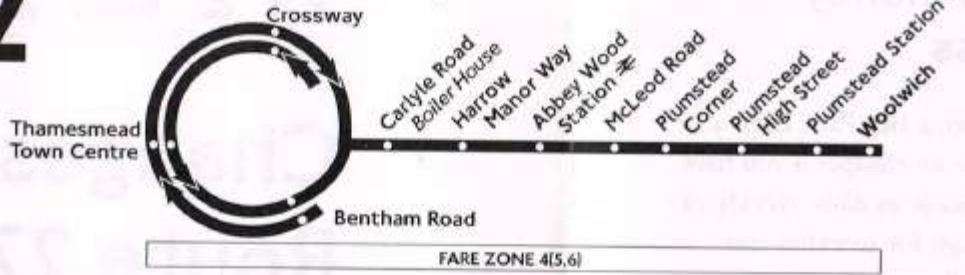

272

Daily

Thamesmead – Abbey Wood – Woolwich

Mondays to Fridays

Starts from	C	B	C	B	C	B	C	B	C	B	C	B	C	B	C	B	C	B				
Thamesmead Town Centre	0552	0607	0622	0637	0652	0707	0715	0726	0737	0746	0757	0806	0817	0828	0839	0848	0859	0908				
Thamesmead Crossway	↓	0611	↓	0641	↓	0707	↓	0731	↓	0751	↓	0811	↓	0833	↓	0853	↓	0913				
Thamesmead Bentham Road	0556	↓	0626	↓	0656	↓	0720	↓	0742	↓	0802	↓	0822	↓	0844	↓	0904	↓	0919			
Abbey Wood Station	0600	0615	0630	0645	0700	0713	0725	0737	0747	0757	0807	0817	0827	0839	0849	0859	0909	0919				
Plumstead Station	0608	0623	0639	0654	0710	0723	0735	0747	0757	0809	0819	0829	0839	0851	0901	0911	0921	0931				
Woolwich Beresford Street	0610	0625	0641	0656	0712	0725	0738	0750	0800	0812	0822	0832	0842	0854	0904	0914	0924	0934				
Starts from	C	B	C	B	Then	C	B	C	B	C	B	C	B	C	B	C	B	C	B			
Thamesmead Town Centre	0919	0928	0941	0950	at	01	10	21	30	41	50	u	1701	1710	1721	1730	1741	1750	1801	1810		
Thamesmead Crossway	↓	0933	↓	0955	these	↓	15	↓	35	↓	55	n	↓	1715	↓	1735	↓	1755	↓	1815		
Thamesmead Bentham Road	0924	↓	0946	↓	minutes	06	↓	26	↓	46	↓	t	1706	↓	1726	↓	1746	↓	1806	↓		
Abbey Wood Station	0929	0939	0951	1001	past	11	21	31	41	51	01	i	1711	↓	1731	↓	1751	↓	1811	↓		
Plumstead Station	0941	0951	1001	1011	the	21	31	41	51	01	11	l	1721	↓	1731	↓	1741	↓	1801	↓		
Woolwich Beresford Street	0944	0954	1004	1014	hour	24	34	44	54	04	14		1724	↓	1734	↓	1744	↓	1804	↓		
Starts from	C	B	C	B	C	B	C	B	C	B	C	B	Then	C	B	C	B	C	B			
Thamesmead Town Centre	1821	1830	1841	1850	1859	1906	1914	1922	1932	1942	1952	2000	2007	at	22	37	52	07	u	2322	2337	
Thamesmead Crossway	↓	1835	↓	1855	↓	1910	↓	1926	↓	1946	↓	2000	↓	2011	these	↓	41	↓	11	n	↓	2341
Thamesmead Bentham Road	1826	↓	1846	↓	1905	↓	1918	↓	1936	↓	1956	↓	2000	↓	mins	26	↓	56	↓	t	2326	↓
Abbey Wood Station	1831	1841	1851	1901	1907	1914	1922	1930	1940	1950	2000	2015	past	30	45	00	15	i	2330	↓	2345	
Plumstead Station	1841	1851	1901	1909	1915	1922	1930	1938	1948	1958	2008	2023	the	38	53	08	23	l	2338	↓	2353	
Woolwich Beresford Street	1843	1853	1903	1911	1917	1924	1932	1940	1950	2000	2010	2025	hour	40	55	10	25		2340	↓	2355	
Starts from	C	B																				
Thamesmead Town Centre	2352	0007																				
Thamesmead Crossway	↓	0011																				
Thamesmead Bentham Road	2356	↓																				
Abbey Wood Station	2400	0015																				

Saturdays