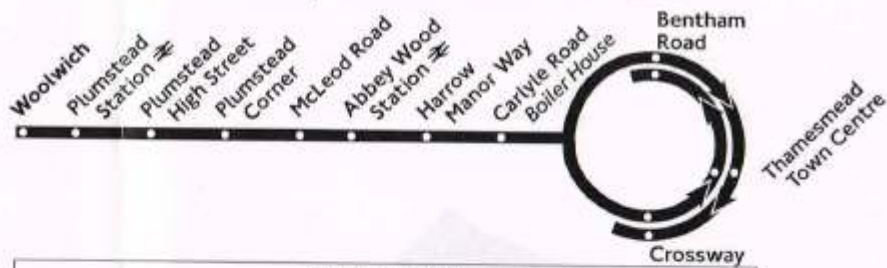

Woolwich - Abbey Wood - Thamesmead

FARE ZONE 4(5,6)

Mondays to Fridays

Woolwich High Street	0530	0545	0600	0615	0630	0640	0650	0700	0710	0720	0730	0740	0750	0800	0810	0830	0830	0840
Woolwich Arsenal Station	0533	0548	0603	0618	0633	0643	0653	0703	0713	0723	0733	0743	0753	0803	0813	0823	0833	0843
Plumstead Station	0536	0551	0606	0621	0636	0646	0656	0706	0716	0726	0736	0746	0756	0806	0816	0826	0836	0846
Abbey Wood Station	0544	0559	0614	0629	0644	0654	0704	0714	0724	0734	0744	0754	0804	0814	0824	0834	0844	0854
Thamesmead Crossway	0548	↓	0618	↓	0648	↓	0709	↓	0731	↓	0751	↓	0811	↓	0833	↓	0855	↓
Thamesmead Bentham Road	↓	0603	↓	0633	↓	0658	↓	0721	↓	0741	↓	0801	↓	0823	↓	0843	↓	0903
Thamesmead Town Centre	0552	0607	0622	0637	0652	0702	0715	0726	0737	0746	0757	0806	0817	0828	0839	0848	0859	0908
Continues to	B	C	B	C	B	C	B	C	B	C	B	C	B	C	B	C	B	C

Woolwich High Street	0850	0900	0910	0920	Then	30	40	50	00	10	20		1730	1740	1750	1800	1810	1820	1830
Woolwich Arsenal Station	0853	0903	0915	0925	at	35	45	55	05	15	25		1735	1745	1755	1805	1815	1825	1835
Plumstead Station	0858	0908	0920	0930	these	40	50	00	10	20	30		1740	1750	1800	1810	1820	1830	1838
Abbey Wood Station	0908	0918	0930	0940	minutes	50	00	10	20	30	40	until	1750	1800	1810	1820	1830	1840	1848
Thamesmead Crossway	0913	↓	0935	↓	past	55	↓	15	↓	35	↓		1755	↓	1815	↓	1835	↓	1853
Thamesmead Bentham Road	↓	0923	↓	0945	the	↓	05	↓	25	↓	45		↓	1805	↓	1825	↓	1845	↓
Thamesmead Town Centre	0919	0928	0941	0950	hour	01	10	21	30	41	50		1801	1810	1821	1830	1841	1850	1859
Continues to	B	C	B	C		B	C	B	C	B	C		B	C	B	C	B	C	B

Woolwich High Street	1840	1850	1900	1910	1920	1930	1945	Then	00	15	30	45		2300	2315	2330	2345	
Woolwich Arsenal Station	1843	1853	1903	1913	1923	1933	1948	at	03	18	33	48		2303	2318	2333	2348	
Plumstead Station	1848	1858	1906	1916	1926	1936	1951	these	06	21	36	51		2306	2321	2336	2351	
Abbey Wood Station	1858	1906	1914	1924	1934	1944	1959	minutes	14	29	44	59	until	2314	2329	2344	2359	
Thamesmead Crossway	↓	1910	↓	1928	↓	1945	↓	past	18	↓	48	↓		2318	↓	2348	↓	
Thamesmead Bentham Road	↓	1902	↓	1918	↓	1938	↓	the	↓	33	↓	03		↓	2353	↓	0003	
Thamesmead Town Centre	1906	1914	1922	1932	1942	1952	2007	hour	22	37	52	07		2322	2337	2352	0007	
Continues to	C	B	C	B	C	B	C		B	C	B	C		B	C	B	C	

Saturdays

Woolwich High Street	0530	0600	0630	0645	0700	0715	0730	0745	0800	0810	0820	0830	0840	0850	0900	0910	0920	0930
Woolwich Arsenal Station	0533	0603	0633	0648	0703	0718	0733	0748	0803	0813	0823	0833	0843	0853	0905	0915	0925	0935
Plumstead Station	0536	0606	0636	0651	0706	0721	0736	0751	0806	0816	0826	0836	0846	0856	0910	0920	0930	0940
Abbey Wood Station	0544	0614	0644	0659	0714	0729	0744	0759	0814	0824	0834	0844	0854	0904	0920	0930	0940	0950
Thamesmead Crossway	↓	0618	↓	0703	↓	0733	↓	0803	↓	0828	↓	0848	↓	0909	↓	0935	↓	0955
Thamesmead Bentham Road	0548	↓	0648	↓	0718	↓	0748	↓	0818	↓	0838	↓	0858	↓	0925	↓	0945	↓
Thamesmead Town Centre	0552	0622	0652	0707	0722	0737	0752	0807	0822	0832	0842	0852	0903	0915	0930	0941	0950	1001
Continues to	C	B	C	B	C	B	C	B	C	B	C	B	C	B	C	B	C	B