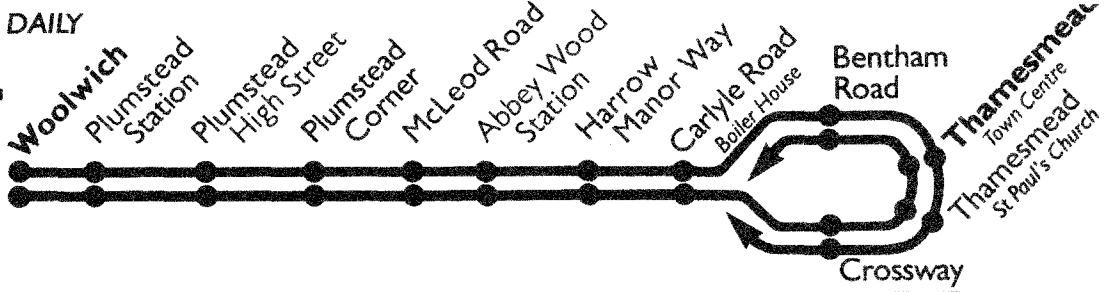

Please have your fare ready to **PAY THE DRIVER**

OUTER FARE ZONE

Mondays to Fridays

	N77	N77	N82	N77	N77														
Woolwich High Street ...	V	V	V	...	V	...	...	...	...	0630	0638	...	0648	0656	0706	...	0716	0726	
Woolwich Arsenal Station ⇄ ...	0339	0439	0447	...	0539	...	0602	...	...	0633	0641	...	0651	0659	0709	...	0719	0729	
Plumstead Station ⇄ ...	0343	0443	0451	...	0543	...	0606	...	...	0636	0644	...	0654	0702	0713	...	0723	0733	
Abbey Wood Station ⇄ ...	0352	0452	0500	0545	0552	0610	0615	0625	0635	0645	0653	0658	0703	0712	0723	0728	0733	0743	
Thamesmead Crossway ...	↓	↓	↓	↓	↓	0615	↓	↓	0640	↓	↓	0658	0703	↓	0717	↓	0733	0738	↓
Thamesmead Bentham Road ...	0355	0455	0503	0550	0555	↓	0618	0630	↓	0650	↓	↓	0708	↓	0728	↓	↓	0748	
Thamesmead Town Centre ...	0359a	0459a	0507a	0553	0559a	0618	0622a	0633	0643	0653	0701	0706	0711	0720	0731	0736	0741	0751	C
Continues to	C	B	C	C	B	B	C	C	B	C	B	C	C	B	C	B	B	C	

Woolwich High Street ...	0736	...	0746	0756	0806	...	0816	0826	0836	...	0846	0856	0906	0916	0925	0933	0942	0952	
Woolwich Arsenal Station ⇄ ...	0739	...	0749	0759	0809	...	0819	0829	0839	...	0849	0859	0909	0919	0928	0937	0946	0956	
Plumstead Station ⇄ ...	0743	...	0753	0803	0813	...	0823	0833	0843	...	0853	0903	0913	0923	0932	0941	0950	1000	
Abbey Wood Station ⇄ ...	0753	0758	0803	0813	0823	0828	0833	0843	0853	0858	0903	0913	0923	0933	0943	0952	1001	1011	
Thamesmead Crossway ...	0758	0803	↓	0818	↓	0833	0838	↓	0858	0903	↓	0918	↓	0938	↓	0957	↓	1016	
Thamesmead Bentham Road ...	↓	↓	0808	↓	0828	↓	0848	↓	0908	↓	0908	↓	0928	↓	0948	↓	1006	↓	
Thamesmead Town Centre ...	0801	0806	0811	0821	0831	0836	0841	0851	0901	0906	0911	0921	0931	0941	0951	1000	1009	1019	
Continues to	C	B	C	B	C	B	B	C	B	C	B	C	B	C	B	C	B	C	

Woolwich High Street ...	1002	1012	Then	22	32	42	52	02	12	1452	1502	1512	1522	1530	1539	1549	1559	1609	
Woolwich Arsenal Station ⇄ ...	1006	1016	at	26	36	46	56	06	16	1456	1506	1516	1526	1534	1543	1553	1603	1613	
Plumstead Station ⇄ ...	1010	1020	these	30	40	50	00	10	20	1500	1510	1520	1530	1539	1548	1558	1608	1618	
Abbey Wood Station ⇄ ...	1021	1031	minutes	41	51	01	11	21	31	UNTIL	1511	1521	1531	1542	1551	1600	1610	1620	1630
Thamesmead Crossway ...	↓	1036	past	↓	56	↓	16	↓	36	1516	↓	1538	↓	1558	↓	1617	↓	1637	
Thamesmead Bentham Road ...	1026	↓	each	46	↓	06	↓	26	↓	1526	↓	1549	↓	1607	↓	1627	↓	1641	
Thamesmead Town Centre ...	1029	1039	hour	49	59	09	19	29	39	1519	1529	1542	1553	1602	1611	1621	1631	1641	
Continues to	C	B		C	B	C	B	C	B	B	C	B	C	B	C	B	C	B	

Woolwich High Street ...	1619	1624	1629	1639	1649	...	1659	1709	1719	...	1729	1739	1749	...	1802	1811	1821	1831	
Woolwich Arsenal Station ⇄ ...	1623	1628	1633	1643	1653	...	1703	1713	1723	...	1733	1743	1753	...	1806	1815	1825	1834	
Plumstead Station ⇄ ...	1628	1633	1638	1648	1658	...	1708	1718	1728	...	1738	1748	1758	...	1811	1820	1830	1837	
Abbey Wood Station ⇄ ...	1640	1645	1650	1700	1710	1715	1720	1730	1740	1745	1750	1800	1810	1815	1823	1832	1839	1846	
Thamesmead Crossway ...	↓	1657	↓	1717	↓	1737	↓	1757	↓	1817	↓	1837	↓	1851	↓	1871	↓	1891	
Thamesmead Bentham Road ...	1647	1652	↓	1707	↓	1727	↓	1747	↓	1767	↓	1787	↓	1807	↓	1827	↓	1844	↓
Thamesmead Town Centre ...	1651	1656	1701	1711	1721	1726	1731	1741	1751	1756	1801	1811	1821	1826	1833	1840	1847	1854	
Continues to	C	C	B	C	B	C	C	B	C	C	B	C	B	C	B	C	B	C