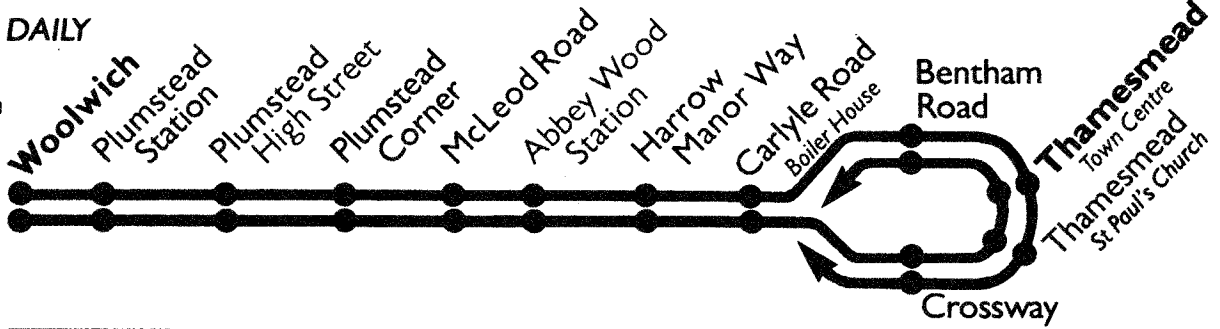

272 DAILY

Please
have your
fare
ready to
**PAY THE
DRIVER**

OUTER

FARE ZONE

Mondays to Fridays

	N77	N77	N82	N77	N77															
Woolwich High Street	0339	0439	0447	0451	0539	0602	0630	0638	0648	0656	0706	0716	0726	0739	0749	0803	0813	0823	0833	0843
Woolwich Arsenal Station	0343	0443	0451	0543	0606	0636	0644	0654	0702	0713	0723	0733	0743	0806	0816	0826	0836	0846	0856	0906
Plumstead Station	0352	0452	0500	0545	0610	0615	0625	0635	0645	0658	0703	0717	0728	0800	0810	0820	0830	0840	0850	0900
Abbey Wood Station	0355a	0455a	0503a	0550	0555	0618	0630	0640	0650	0708	0728	0738	0748	0811	0821	0831	0841	0851	0901	0911
Thamesmead Crossway																				
Thamesmead Bentham Road																				
Thamesmead Town Centre	0359a	0459a	0507a	0553	0559a	0618	0622a	0633	0643	0653	0701	0706	0711	0720	0731	0736	0741	0751		
Continues to	C	C	C	C	B	C	B	C	B	C	B	C	B	C	B	C	B	C	B	C

Woolwich High Street	1002	1012	Then	22	32	42	52	02	12	1452	1502	1512	1522	1530	1539	1549	1559	1609		
Woolwich Arsenal Station	1006	1016	at	26	36	46	56	06	16	1456	1506	1516	1526	1534	1543	1553	1603	1613		
Plumstead Station	1010	1020	these	30	40	50	00	10	20	1500	1510	1520	1530	1539	1548	1558	1608	1618		
Abbey Wood Station	1021	1031	minutes	41	51	01	11	21	31	UNTIL	1511	1521	1531	1542	1551	1600	1610	1620	1630	
Thamesmead Crossway		1036	past	46	56	06	16	26	36		1516	1526	1538	1549	1558	1607	1617	1627	1637	
Thamesmead Bentham Road	1026		each	46	56	06	16	26	36		1516	1526	1538	1549	1558	1607	1617	1627	1637	
Thamesmead Town Centre	1029	1039	hour	49	59	09	19	29	39		1519	1529	1542	1553	1602	1611	1621	1631	1641	
Continues to	C	B		C	B	C	B	C	B	B	C	B	C	B	C	B	C	B	C	B