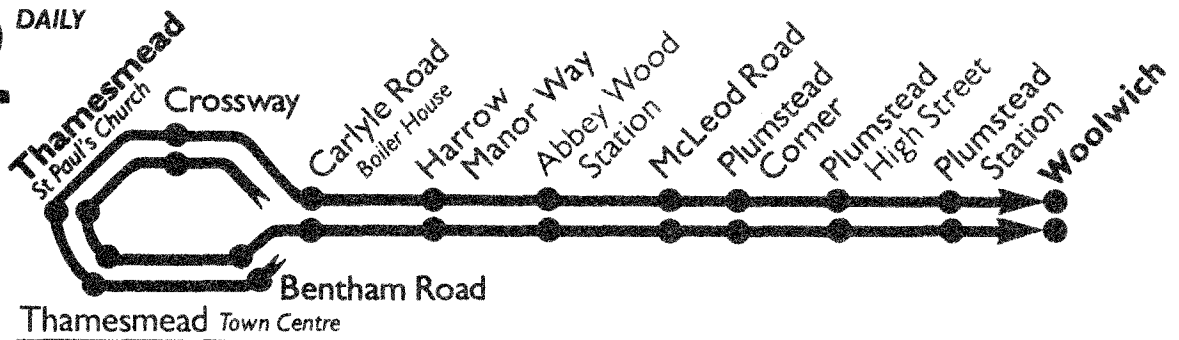

Please have your fare ready to **PAY THE DRIVER**

Thamesmead Town Centre OUTER FARE ZONE

Mondays to Fridays

	N82	N77	N77	N82	N77	N77	MO	N77						
Thamesmead Town Centre	0314d	0404d	0504d	0514d	0557e	0604d	0622e	0627d	0634h	0645e	0654h	0703e	0708e	0712h
Harrow Manor Way Yarnton Way	0319	0409	0509	0519	0604	0609	0629	0632	0642	0652	0703	0712	0717	0722
Abbey Wood Station	N77	0320	0410	0430f	0510	0520	0523f	0606	0610	0631	0633	0644	0654	0705
Plumstead Station	0257	0329	0419	0452	0519	0529	0532	0552	0617	0619	0642	0655	0705	0719
Woolwich Beresford Square	0301	0333	0423	0455	0523	0533	0535	0555	0619	0623	0644	0646	0657	0710
Woolwich Beresford Street	V	V	T	W	T	T	T	0621	N	0646	N	0659	0713	0727
Thamesmead Town Centre	0723e	0732h	0738e	0743e	0752h	0803e	0808e	0812h	0823e	0832h	0838e	0843e	0852h	0903e
Harrow Manor Way Yarnton Way	0732	0742	0747	0752	0802	0812	0817	0822	0832	0842	0847	0852	0902	0912
Abbey Wood Station	0734	0744	0749	0754	0804	0814	0819	0824	0834	0844	0849	0854	0904	0914
Plumstead Station	0748	0758	0808	0818	0828	0838	0848	0858	0908	0918	0928	0938	0948	0956
Woolwich Beresford Square	0753	0803	0813	0823	0833	0843	0853	0903	0913	0923	0933	0942	0950	1000
Woolwich Beresford Street	0756	0806	0816	0826	0836	0846	0856	0906	0916	0926	0936	0944	0952	1002
Thamesmead Town Centre	0944e	Then at	53h	04e	13h	24e	33h	44e	U1504e	1513h	1524e	1533h	1545e	1554h
Harrow Manor Way Yarnton Way	0952	these	02	12	22	32	42	52	N1512	1522	1532	1541	1552	1602
Abbey Wood Station	0954	minutes	04	14	24	34	44	54	T1514	1524	1534	1543	1554	1604
Plumstead Station	1006	past	16	26	36	46	56	06	L1526	1536	1545	1554	1605	1615
Woolwich Beresford Square	1010	each	20	30	40	50	00	10	L1530	1539	1548	1557	1608	1618
Woolwich Beresford Street	1012	hour	22	32	42	52	02	12	L1532	1541	1550	1559	1610	1620
Thamesmead Town Centre	1654h	1705e	1714h	1725e	1734h	1745e	1754h	1805e	1814h	1825e	1834h	1843e	1850h	1857h
Harrow Manor Way Yarnton Way	1702	1712	1722	1732	1742	1752	1802	1812	1822	1832	1842	1850	1858	1905
Abbey Wood Station	1704	1714	1724	1734	1744	1754	1804	1814	1824	1834	1844	1852	1900	1907
Plumstead Station	1715	1725	1735	1745	1755	1805	1815	1825	1835	1845	1855	1903	1911	1918
Woolwich Beresford Square	1718	1728	1738	1748	1758	1808	1818	1828	1837	1847	1857	1905	1913	1921
Woolwich Beresford Street	1720	1730	1740	1750	1800	1810	1820	1830	1839	1849	1859	1907	1915	1925
Thamesmead Town Centre	1936e	1946h	1956e	Then at	11h	26e	41h	56e	U 2311h	2326e	2341h	2356e	0011h	0114d
Harrow Manor Way Yarnton Way	1943	1953	2003	these	18	33	48	03	N 2318	2333	2348	0003	0018	0119
Abbey Wood Station	1945	1955	2005	minutes	20	35	50	05	T 2320	N77	2335	N77	2350	0005
Plumstead Station	1956	2006	2016	past	31	46	01	16	L 2331	2337	2346	2355	0001	0016
Woolwich Beresford Square	1958	2008	2018	each	33	48	03	18	L 2333	2341	2351	2359	0001	0016
Woolwich Beresford Street	2000	2010	2020	hour	35	50	05	20	L 2335	T	T	T	0001	0016