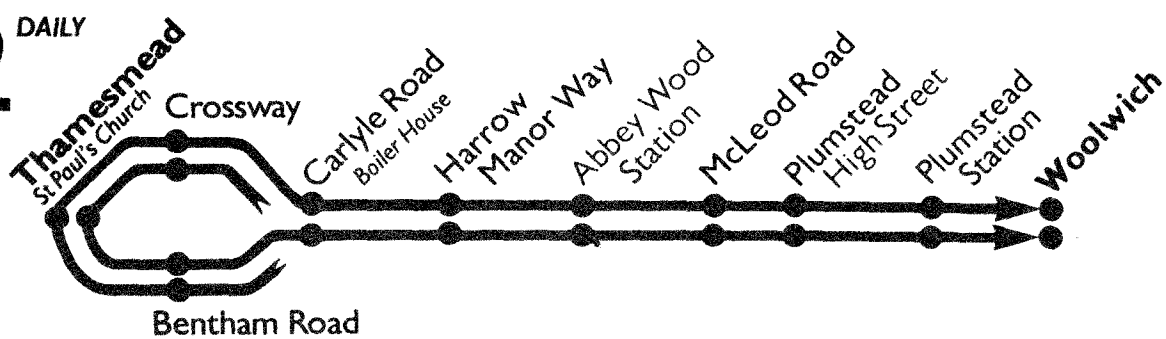

Please have your fare ready to **PAY THE DRIVER**

OUTER

FARE ZONE

Mondays to Fridays

	N82	N77	N77	N82	N77	N77	N77	N77	N77	N77	N77	N77	N77	N77	N77	N77	N77	N77	N77	N77
Thamesmead St. Pauls Church	0314e	0404e	0504e	0514e	0557e	0604e	0624e	0627e	0633h	0645e	0653h	0703e	0711h	0723e	0731h	0731h	0731h	0731h
Harrow Manor Way Yarnton Way	0319	0409	177	0509	0519	177	0602	0609	0629	0632	0640	0650	0700	0710	0720	0730	0740	0740	0740
Abbey Wood Station	0320	0410	0443f	0510	0520	0523f	177	0604	0610	0631	0633	0642	0652	0702	0712	0722	0732	0742	0742	0742
Plumstead Station	0329	0419	0452	0519	0529	0532	0552	0615	0619	0642	0642	0653	0703	0716	0726	0736	0746	0756	0756	0756
Woolwich Beresford Square	0333	0423	0455	0523	0533	0535	0555	0617	0623	0644	0646	0655	0708	0721	0731	0741	0751	0801	0801	0801
Woolwich Beresford Street	V	T	W	T	T	T	T	0619	N	0646	0657	0711	0724	0734	0744	0754	0804	0804	0804

Additional buses, Mondays to Fridays: Thamesmead St. Pauls Church to Abbey Wood Station via Bentham Road at 0708, 0738, 0808 and 0838; and via Crossway at 1648, 1718, 1748 and 1828.

Saturdays

	N82	N77	N77	N82	N77	N77	N77	N77	N77	N77	N77	N77	N77	N77	N77	N77	N77	N77	N77	N77
Thamesmead St. Pauls Church	0314e	0404e	0504e	0514e	0604e	0627e	0640h	0656e	0710h	0726e	0740h	0756e	0810h	0826e	0826e	0826e	0826e	0826e
Harrow Manor Way Yarnton Way	0319	0409	0509	0519	177	0609	0632	0646	0701	0716	0731	0746	0801	0816	0831	0831	0831	0831
Abbey Wood Station	0320	0410	177	0443f	0510	0520	0523f	177	0610	0633	0648	0703	0718	0733	0748	0803	0818	0833	0833	0833
Plumstead Station	0329	0419	0432	0452	0519	0529	0532	0552	0619	0642	0659	0714	0729	0744	0759	0814	0829	0844	0844	0844
Woolwich Beresford Square	0333	0423	0435	0455	0523	0533	0535	0555	0623	0646	0701	0716	0731	0746	0801	0816	0831	0846	0846	0846
Woolwich Beresford Street	V	T	W	W	T	T	T	T	N	0703	0718	0733	0748	0803	0818	0833	0848	0848	0848