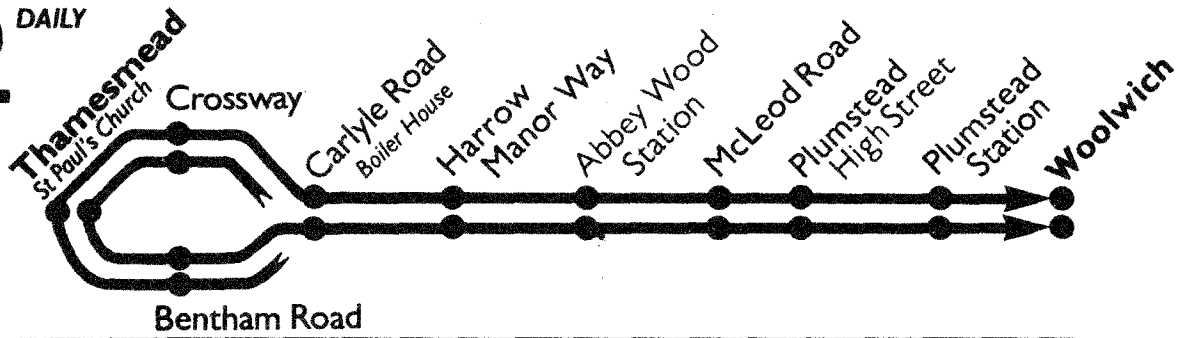

Please have your fare ready to **PAY THE DRIVER**

Bentham Road OUTER FARE ZONE

Mondays to Fridays

	N82	N77	N77	N82	N77	N77														
Thamesmead St. Pauls Church	0314e	0404e	0504e	0514e	0557e	0604e	0624e	0627e	0633h	0645e	0653h	0703e	0711h	0723e	0731h			
Harrow Manor Way Yarnton Way	0319	0409	177	0509	0519	177	0602	0609	0629	0632	0640	0650	0700	0710	0720	0730	0740			
Abbey Wood Station	0320	0410	0443f	0510	0520	0523f	177	0604	0610	0631	0633	0642	0652	0702	0712	0722	0732	0742		
Plumstead Station	0329	0419	0452	0519	0529	0532	0552	0615	0619	0642	0642	0653	0703	0716	0726	0736	0746	0756		
Woolwich Beresford Square	0333	0423	0455	0523	0533	0535	0555	0617	0623	0644	0646	0655	0708	0721	0731	0741	0751	0801		
Woolwich Beresford Street	V	T	W	T	T	T	T	0619	N	0646	N	0657	0711	0724	0734	0744	0754	0804		
Thamesmead St. Pauls Church	0743e	0751h	0803e	0811h	0823e	0831h	0843e	0851h	0903e	0908e	0911h	0923e	0931h	0944e	0952h	1004e	1012h	1024e		
Harrow Manor Way Yarnton Way	0750	0800	0810	0820	0830	0840	0850	0900	0910	0915	0920	0930	0940	0950	1000	1010	1020	1030		
Abbey Wood Station	0752	0802	0812	0822	0832	0842	0852	0902	0912	0917	0922	0932	0942	0952	1002	1012	1022	1032		
Plumstead Station	0806	0816	0826	0836	0846	0856	0906	0916	0926	0931	0936	0946	0954	1004	1014	1024	1034	1044		
Woolwich Beresford Square	0811	0821	0831	0841	0851	0901	0911	0921	0931	0936	0940	0950	0958	1008	1018	1028	1038	1048		
Woolwich Beresford Street	0814	0824	0834	0844	0854	0904	0914	0924	0934	0938	0942	0952	1000	1010	1020	1030	1040	1050		
Thamesmead St. Pauls Church	1032h	Then at	44e	52h	04e	12h	24e	32h	1524e	1532h	1545e	1553h	1605e	1613h	1625e	1633h	1645e	1653h		
Harrow Manor Way Yarnton Way	1040	these	50	00	10	20	30	40	1530	1540	1550	1600	1610	1620	1630	1640	1650	1700		
Abbey Wood Station	1042	minutes	52	02	12	22	32	42	UNTIL	1532	1542	1552	1602	1612	1622	1632	1642	1652	1702	
Plumstead Station	1054	past	04	14	24	34	44	54	1544	1554	1603	1613	1623	1633	1643	1653	1703	1713		
Woolwich Beresford Square	1058	each	08	18	28	38	48	58	1548	1557	1606	1616	1626	1636	1646	1656	1706	1716		
Woolwich Beresford Street	1100	hour	10	20	30	40	50	00	1550	1559	1608	1618	1628	1638	1648	1658	1708	1718		
Thamesmead St. Pauls Church	1705e	1713h	1725e	1733h	1745e	1753h	1805e	1813h	1825e	1833h	1843e	1849h	1854	1859e	1906h	1917e	1925h	1936e		
Harrow Manor Way Yarnton Way	1710	1720	1730	1740	1750	1800	1810	1820	1830	1840	1848	1856	1901	1904	1913	1922	1932	1941		
Abbey Wood Station	1712	1722	1732	1742	1752	1802	1812	1822	1832	1842	1850	1858	1903	1906	1915	1924	1934	1943		
Plumstead Station	1723	1733	1743	1753	1803	1813	1823	1833	1843	1853	1901	1909	1914	1917	1926	1935	1945	1954		
Woolwich Beresford Square	1726	1736	1746	1756	1806	1816	1826	1836	1846	1855	1903	1911	1919	1928	1937	1947	1956		
Woolwich Beresford Street	1728	1738	1748	1758	1808	1818	1828	1838	1848	1857	1905	1913	1921	1930	1939	1949	1958		
Thamesmead St. Pauls Church	1945h	1956e	Then at	10h	26e	40h	56e	2310h	2326e	2340h	2356e	0010h	N82	N77				
Harrow Manor Way Yarnton Way	1951	2001	these	16	31	46	01	2316	2331	2346	0001	0016	0114e	0144e			
Abbey Wood Station	1953	2003	minutes	18	33	48	03	UNTIL	2318	2333	N77	2348	0003	0018	N77	0120	0150	N77		
Plumstead Station	2004	2014	past	29	44	59	14	2329	2344	2355	2359	0014	0029	0057	0129	0159	0257			
Woolwich Beresford Square	2006	2016	each	31	46	01	16	2331	2359	0101	0133	0203	0301			
Woolwich Beresford Street	2008	2018	hour	33	48	03	18	2333	T	V	V	V	V		