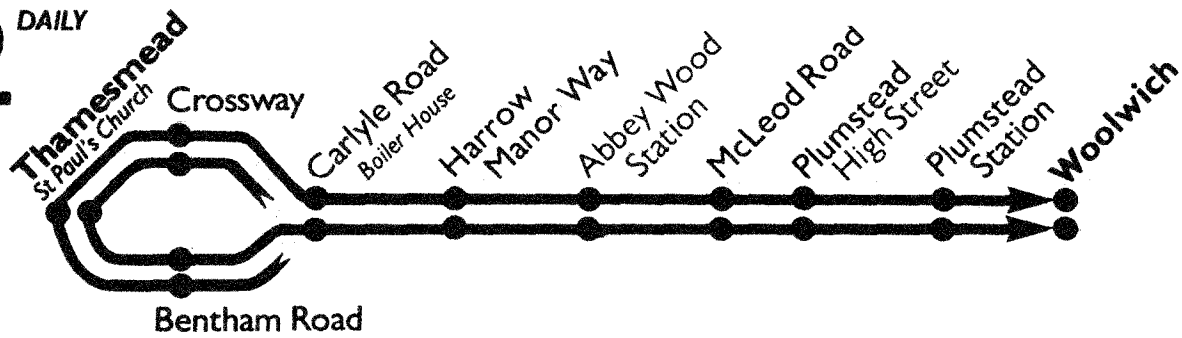

Please have your fare ready to
PAY THE DRIVER

Bentham Road

OUTER

FARE ZONE

Mondays to Fridays

| | N82 | N77 | N82 | N77 | N82 | N77 | N77 | N77 | N77 | N77 | N77 | N77 | N77 | N77 | N77 | N77 | N77 | N77 | N77 |
|------------------------------|-------|-------|-------|-------|-------|-------|-------|-------|-------|-------|-------|-------|-------|-------|-------|------|------|------|------|
| Thamesmead St. Pauls Church | 0314e | 0350e | 0414e | 0457e | 0514e | 0542e | 0557e | 0612e | 0624e | 0634h | 0648e | 0654h | 0703e | 0713h | 0722e | | | | |
| Harrow Manor Way Yarnton Way | 0319 | 0355 | 0419 | 0452 | 0512 | 0529 | 0532 | 0552 | 0557 | 0604 | 0618 | 0631 | 0643 | 0655 | 0703 | 0712 | 0724 | 0731 | 0745 |
| Abbey Wood Station | 0320 | 0356 | 0420 | 0433f | 0503 | 0520 | 0523f | 0548 | 0548 | 0604 | 0618 | 0631 | 0643 | 0655 | 0703 | 0712 | 0724 | 0731 | 0745 |
| Plumstead Station | 0329 | 0405 | 0429 | 0452 | 0512 | 0529 | 0532 | 0552 | 0557 | 0604 | 0618 | 0631 | 0643 | 0655 | 0703 | 0712 | 0724 | 0731 | 0745 |
| Woolwich Beresford Square | 0333 | 0409 | 0433 | 0455 | 0516 | 0533 | 0535 | 0555 | 0601 | 0604 | 0618 | 0631 | 0643 | 0655 | 0703 | 0712 | 0724 | 0731 | 0745 |
| Woolwich Beresford Street | V | T | W | T | W | T | T | N | N | N | N | N | N | N | N | N | N | N | N |