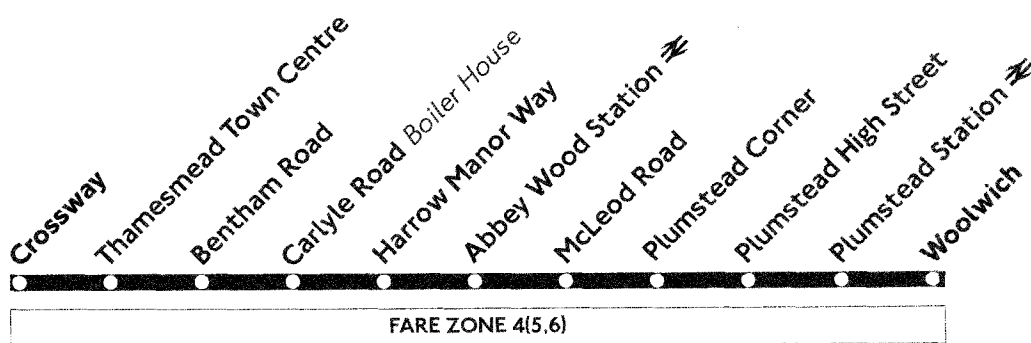

272

Thamesmead - Abbey Wood - Woolwich

Daily

Mondays to Fridays

Thamesmead Crossway	---	0618	0648	0709	0731	0751	0811	0833	0853	0913	0935	0955	Then every	15	35	55	1815
Thamesmead Town Centre	0552	0622	0652	0715	0737	0757	0817	0839	0859	0919	0941	1001	20 minutes,	21	41	01	1821
Thamesmead Bentham Road	0556	0626	0656	0720	0742	0802	0822	0844	0904	0924	0946	1006	at these	26	46	06	until 1826
Abbey Wood Station ⇄	0600	0630	0700	0725	0747	0807	0827	0849	0909	0929	0951	1011	minutes	31	51	11	1831
Plumstead Station ⇄	0608	0639	0710	0735	0757	0819	0839	0901	0921	0941	1001	1021	past the	41	01	21	1841
Woolwich Beresford Street	0610	0641	0712	0738	0800	0822	0842	0904	0924	0944	1004	1024	hour	44	04	24	1844
Thamesmead Crossway	1835	1855	1915	1933	1953	2021	2051	2118	2148	2218	2248	2318	2348				
Thamesmead Town Centre	1841	1901	1921	1939	1959	2025	2055	2122	2152	2222	2252	2322	2352				
Thamesmead Bentham Road	1846	1906	1926	1944	2004	2029	2059	2126	2156	2226	2256	2326	---				
Abbey Wood Station ⇄	1851	1910	1930	1948	2008	2033	2103	2130	2200	2230	2300	2330	---				
Plumstead Station ⇄	1901	1919	1939	1957	2017	2042	2111	2138	2208	2238	2308	2338	---				
Woolwich Beresford Street	1904	1922	1942	2000	2020	2045	2113	2140	2210	2240	2310	2340	---				