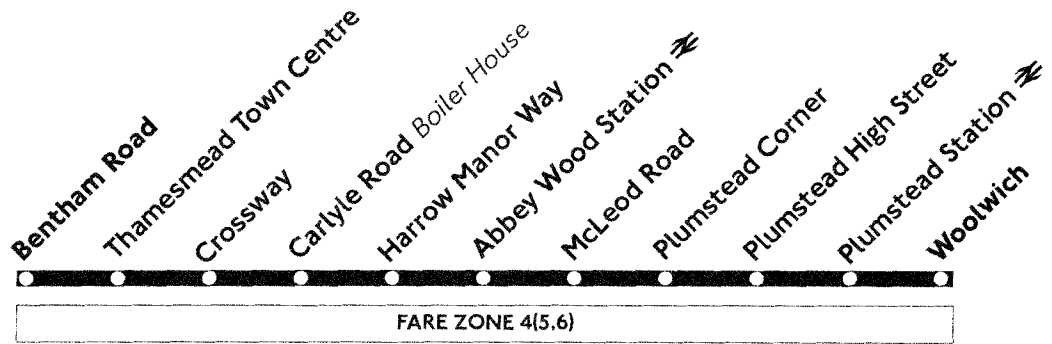

T.3.98
T1403T

Panel B. Post via Thamesmead Loop only (anti-clockwise direction)

272

Thamesmead - Abbey Wood - Woolwich

Daily

Mondays to Fridays

Thamesmead Bentham Road	0603	0633	0658	0721	0741	0801	0823	0843	0903	0923	0945	Then every	05	25	45	1805	1825	
Thamesmead Town Centre	0607	0637	0702	0726	0746	0806	0828	0848	0908	0928	0950	20 minutes,	10	30	50	1810	1830	
Thamesmead Crossway	0611	0641	0707	0731	0751	0811	0833	0853	0913	0933	0955	at these	15	35	55	until	1815	1835
Abbey Wood Station ⇌	0615	0645	0713	0737	0757	0817	0839	0859	0919	0939	1001	minutes	21	41	01	1821	1841	
Plumstead Station ⇌	0623	0654	0723	0747	0809	0829	0851	0911	0931	0951	1011	past the	31	51	11	1831	1851	
Woolwich Beresford Street	0625	0656	0725	0750	0812	0832	0854	0914	0934	0954	1014	hour	34	54	14	1834	1854	
Thamesmead Bentham Road	1845	1905	1923	1943	2006	2036	2106	2133	2203	2233	2303	2333	0003					
Thamesmead Town Centre	1850	1910	1928	1948	2010	2040	2110	2137	2207	2237	2307	2337	0007					
Thamesmead Crossway	1855	1915	1933	1953	2014	2044	2114	2141	2211	2241	2311	2341	---					
Abbey Wood Station ⇌	1901	1920	1938	1958	2018	2048	2118	2145	2215	2245	2315	2345	---					
Plumstead Station ⇌	1910	1929	1947	2007	2027	2057	2126	2153	2223	2253	2323	2353	---					
Woolwich Beresford Street	1913	1932	1950	2010	2030	2100	2128	2155	2225	2255	2325	2355	---					