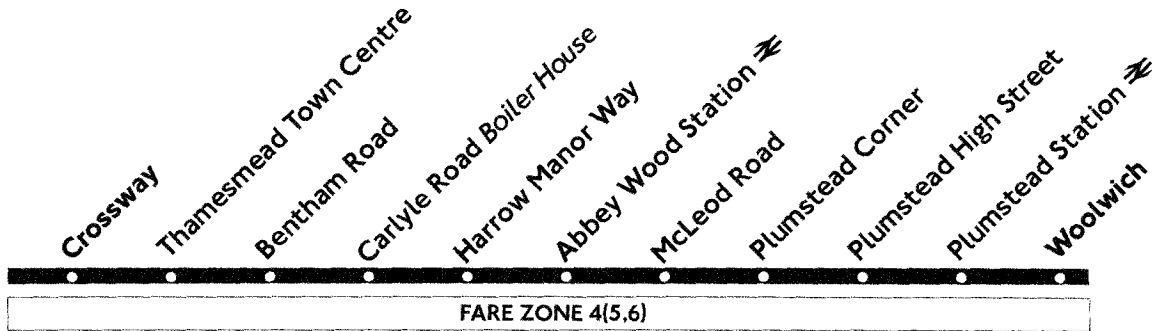

### Mondays to Fridays

Thamesmead Crossway	0548	0618	0648	0709	0731	0751	0811	0833	0853	0913	0935	Then every	55	15	35		1755	1815
Thamesmead Town Centre	0552	0622	0652	0715	0737	0757	0817	0839	0859	0919	0941	20 minutes.	01	21	41		1801	1821
Thamesmead Bentham Road	0556	0626	0656	0720	0742	0802	0822	0844	0904	0924	0946	at these	06	26	46	until	1806	1826
Abbey Wood Station	0600	0630	0700	0725	0747	0807	0827	0849	0909	0929	0951	minutes	11	31	51		1811	1831
Plumstead Station	0608	0639	0710	0735	0757	0819	0839	0901	0921	0941	1001	past the	21	41	01		1821	1841
Woolwich Beresford Street	0610	0641	0712	0738	0800	0822	0842	0904	0924	0944	1004	hour	24	44	04		1824	1844
Thamesmead Crossway	1835	1855	1913	1931	1951	2021	2051	2118	2148	2218	2248	2318	2348					
Thamesmead Town Centre	1841	1901	1917	1935	1955	2025	2055	2122	2152	2222	2252	2322	2352					
Thamesmead Bentham Road	1846	1905	1921	1939	1959	2029	2059	2126	2156	2226	2256	2326	2356					
Abbey Wood Station	1851	1909	1925	1943	2003	2033	2103	2130	2200	2230	2300	2330	2400					
Plumstead Station	1901	1918	1934	1952	2012	2042	2111	2138	2208	2238	2308	2338	...					
Woolwich Beresford Street	1904	1921	1937	1955	2015	2045	2113	2140	2210	2240	2310	2340	...					