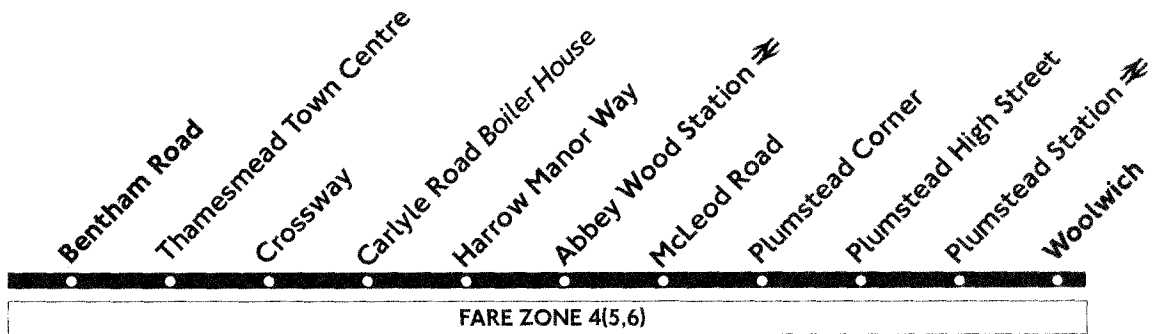

### Mondays to Fridays

Thamesmead Bentham Road	0603	0633	0658	0721	0741	0801	0823	0843	0903	0923	0945	Then every	05	25	45		1805	1825
Thamesmead Town Centre	0607	0637	0702	0726	0746	0806	0828	0848	0908	0928	0950	20 minutes,	10	30	50		1810	1830
Thamesmead Crossway	0611	0641	0707	0731	0751	0811	0833	0853	0913	0933	0955	at these	15	35	55	until	1815	1835
Abbey Wood Station ⇌	0615	0645	0713	0737	0757	0817	0839	0859	0919	0939	1001	minutes	21	41	01		1821	1841
Plumstead Station ⇌	0623	0654	0723	0747	0809	0829	0851	0911	0931	0951	1011	past the	31	51	11		1831	1851
Woolwich Beresford Street	0625	0656	0725	0750	0812	0832	0854	0914	0934	0954	1014	hour	34	54	14		1834	1854