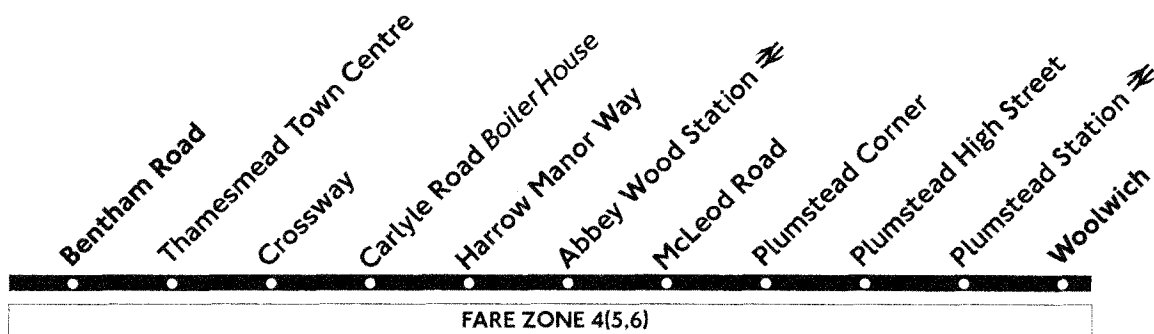

8.10.94

Panel B. Post via Thamesmead Loop only (anti-clockwise direction)

272

Daily

Thamesmead – Abbey Wood – Woolwich

Mondays to Fridays

Thamesmead Bentham Road	0603	0633	0658	0721	0741	0801	0823	0843	0903	0923	0945	Then every	05	25	45		1705	1725
Thamesmead Town Centre	0607	0637	0702	0726	0746	0806	0828	0848	0908	0928	0950	20 minutes,	10	30	50		1710	1730
Thamesmead Crossway	0611	0641	0707	0731	0751	0811	0833	0853	0913	0933	0955	at these	15	35	55	until	1715	1735
Abbey Wood Station ⇌	0615	0645	0713	0737	0757	0817	0839	0859	0919	0939	1001	minutes	21	41	01		1721	1741
Plumstead Station ⇌	0623	0654	0723	0747	0809	0829	0851	0911	0931	0951	1011	past the	31	51	11		1731	1751
Woolwich Beresford Street	0625	0656	0725	0750	0812	0832	0854	0914	0934	0954	1014	hour	34	54	14		1734	1754
Thamesmead Bentham Road	1745	1805	1825	1845	1902	1918	1938	2003	Then every	33	03		2333	0003				
Thamesmead Town Centre	1750	1810	1830	1850	1906	1922	1942	2007	30 minutes,	37	07		2337	0007				
Thamesmead Crossway	1755	1815	1835	1855	1910	1926	1946	2011	at these	41	11	until	2341	0011				
Abbey Wood Station ⇌	1801	1821	1841	1901	1914	1930	1950	2015	minutes	45	15		2345	0015				
Plumstead Station ⇌	1811	1831	1851	1909	1922	1938	1958	2023	past the	53	23		2353	...				
Woolwich Beresford Street	1814	1833	1853	1911	1924	1940	2000	2025	hour	55	25		2355	...				